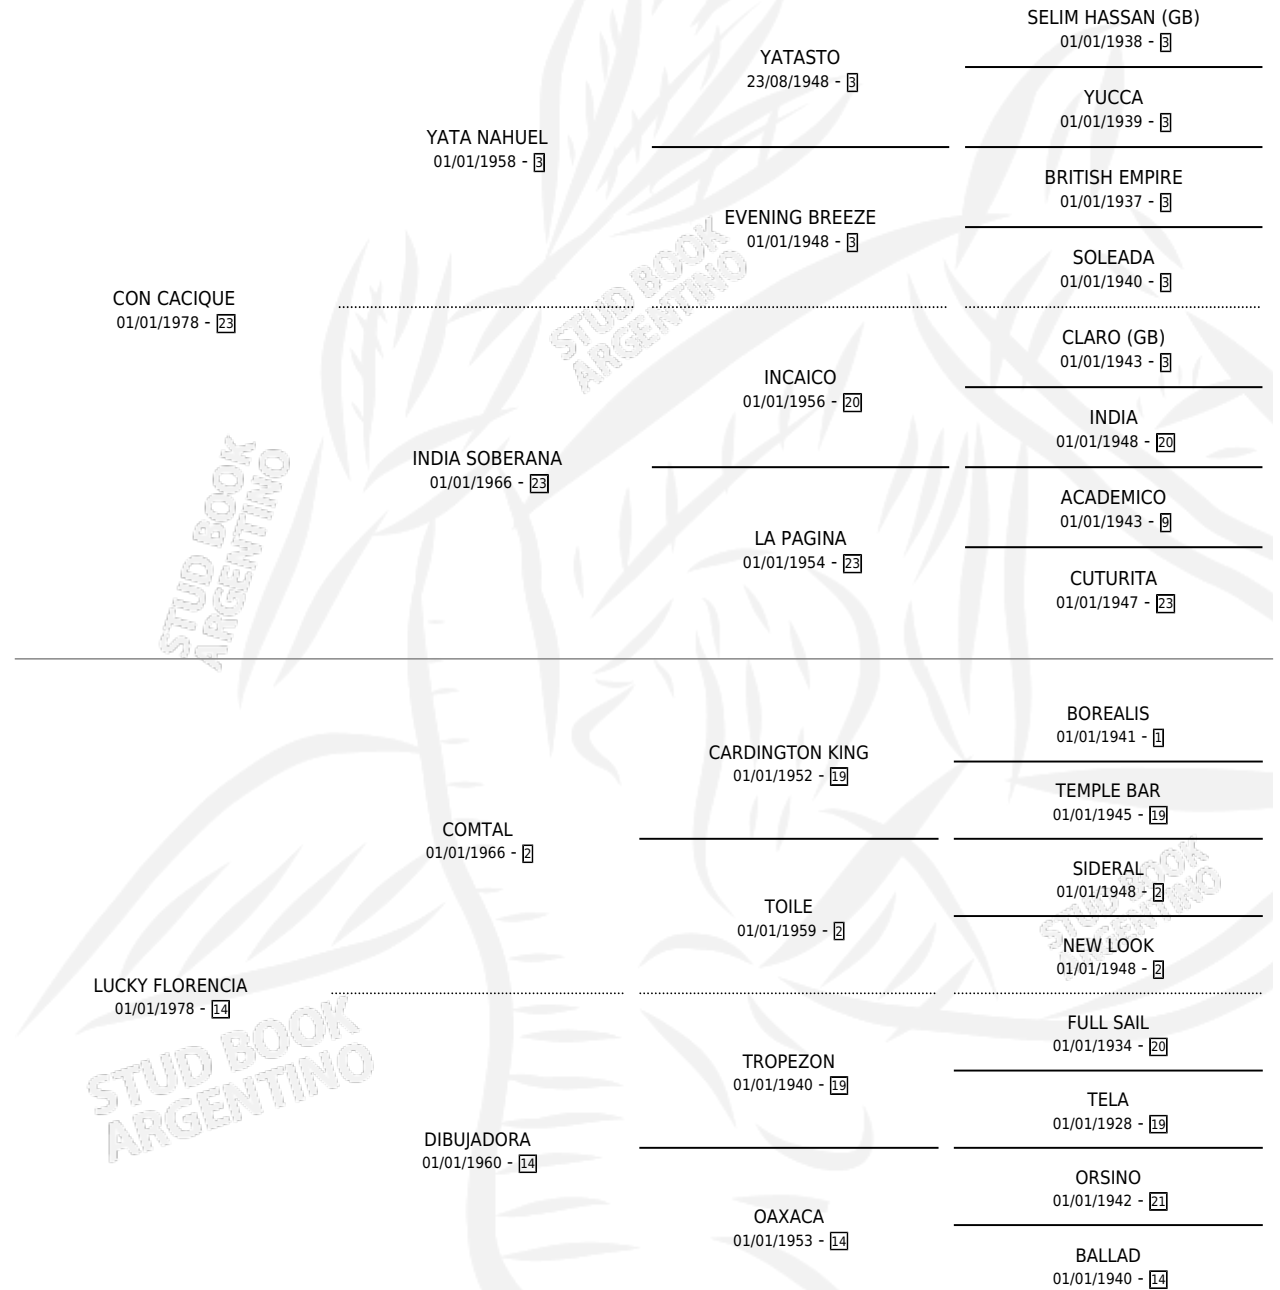

MAFLORO

por CON CACIQUE y LUCKY FLORENCIA por COMTAL

Argentina · Macho · Zaino · SP · 11/09/1988
Familia 14-f · Volumen 33

ESTADO

TIPIFICACIÓN SANGUÍNEA	X
TIPIFICACIÓN POR ADN	X
PASAPORTE	X
IDENTIFICACIÓN POR MICROCHIP	X
REPRODUCTOR	X

Lugar de nacimiento: Payanquen
Criador: Gaona Juan Alberto Maria

PEDIGREE