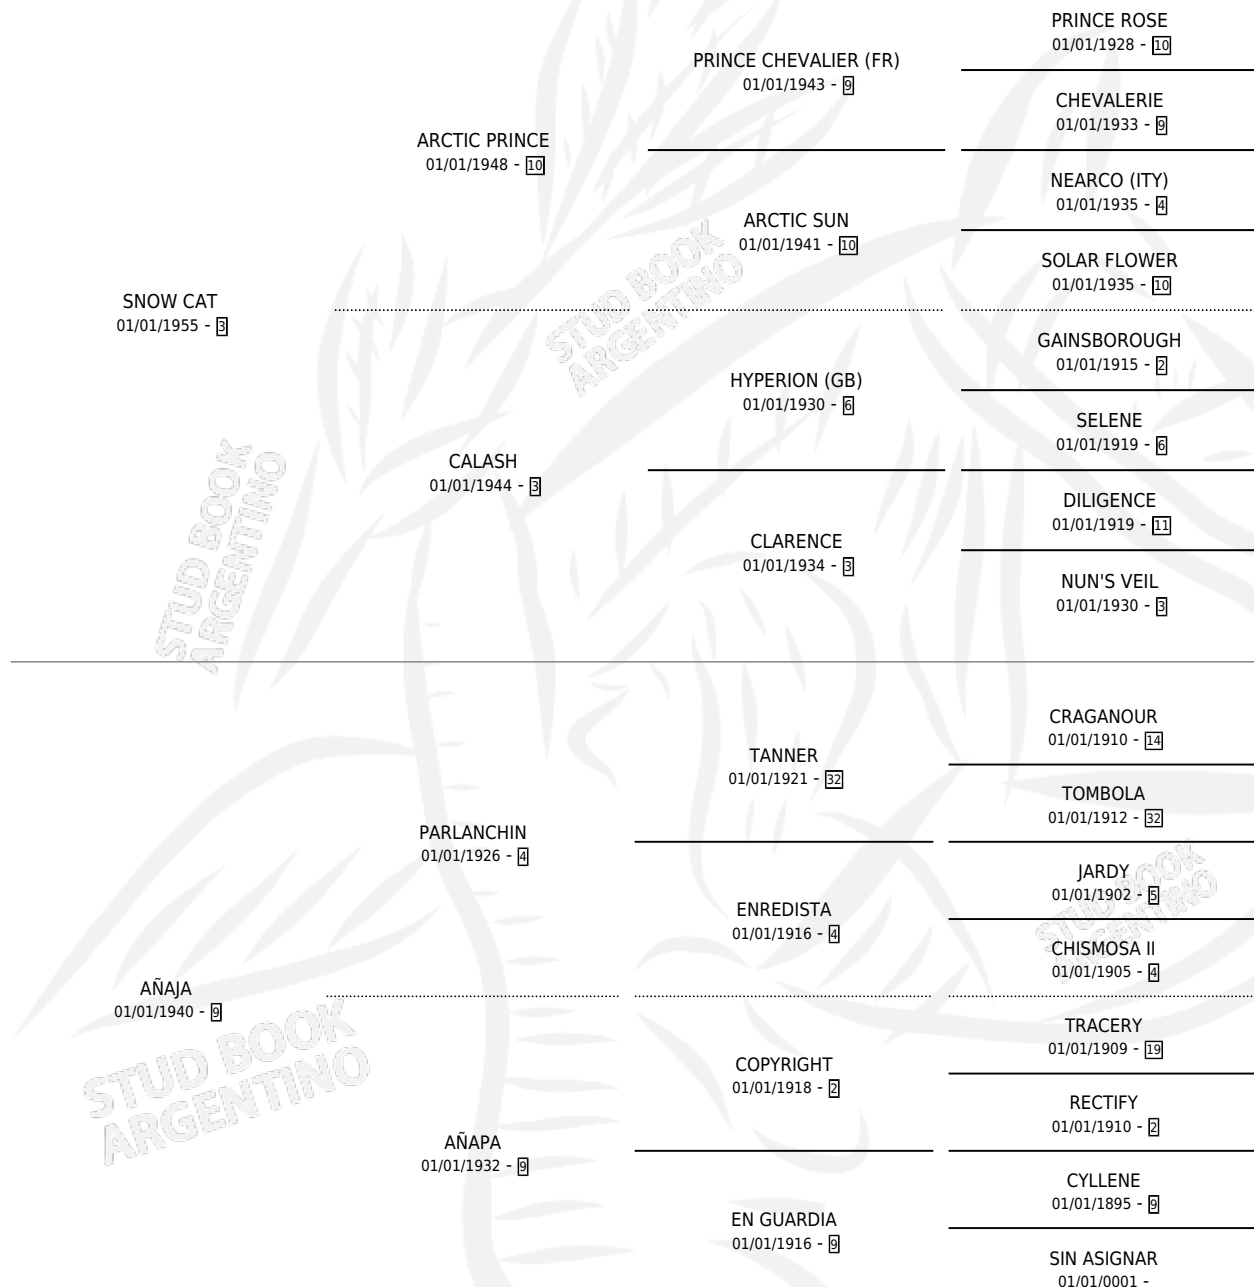

SNOW PASHA

por SNOW CAT y AÑAJA por PARLANCHIN

Argentina · Macho · Alazan · SP · 01/01/1960
Familia 9-h · Volumen 24

ESTADO

TIPIFICACIÓN SANGUÍNEA	X
TIPIFICACIÓN POR ADN	X
PASAPORTE	X
IDENTIFICACIÓN POR MICROCHIP	X
REPRODUCTOR	✓

Lugar de nacimiento: Campo particular

Criador: Sin dato

~

HIJOS

	MACHOS	HEMBRAS
30 NACIERON	6	24
2 CORRIERON	0	2
2 GANARON	0	2
0 GANADORES CL	0 GANADORES GR	0 GANADORES G1

PEDIGREE

SERVICIOS PADRILLO

TEMPORADA	HARAS	SERVICIO	NAC.	EFFECTIVIDAD
0	IMPORTADO EN VIENTRE	7	5	71.43 %