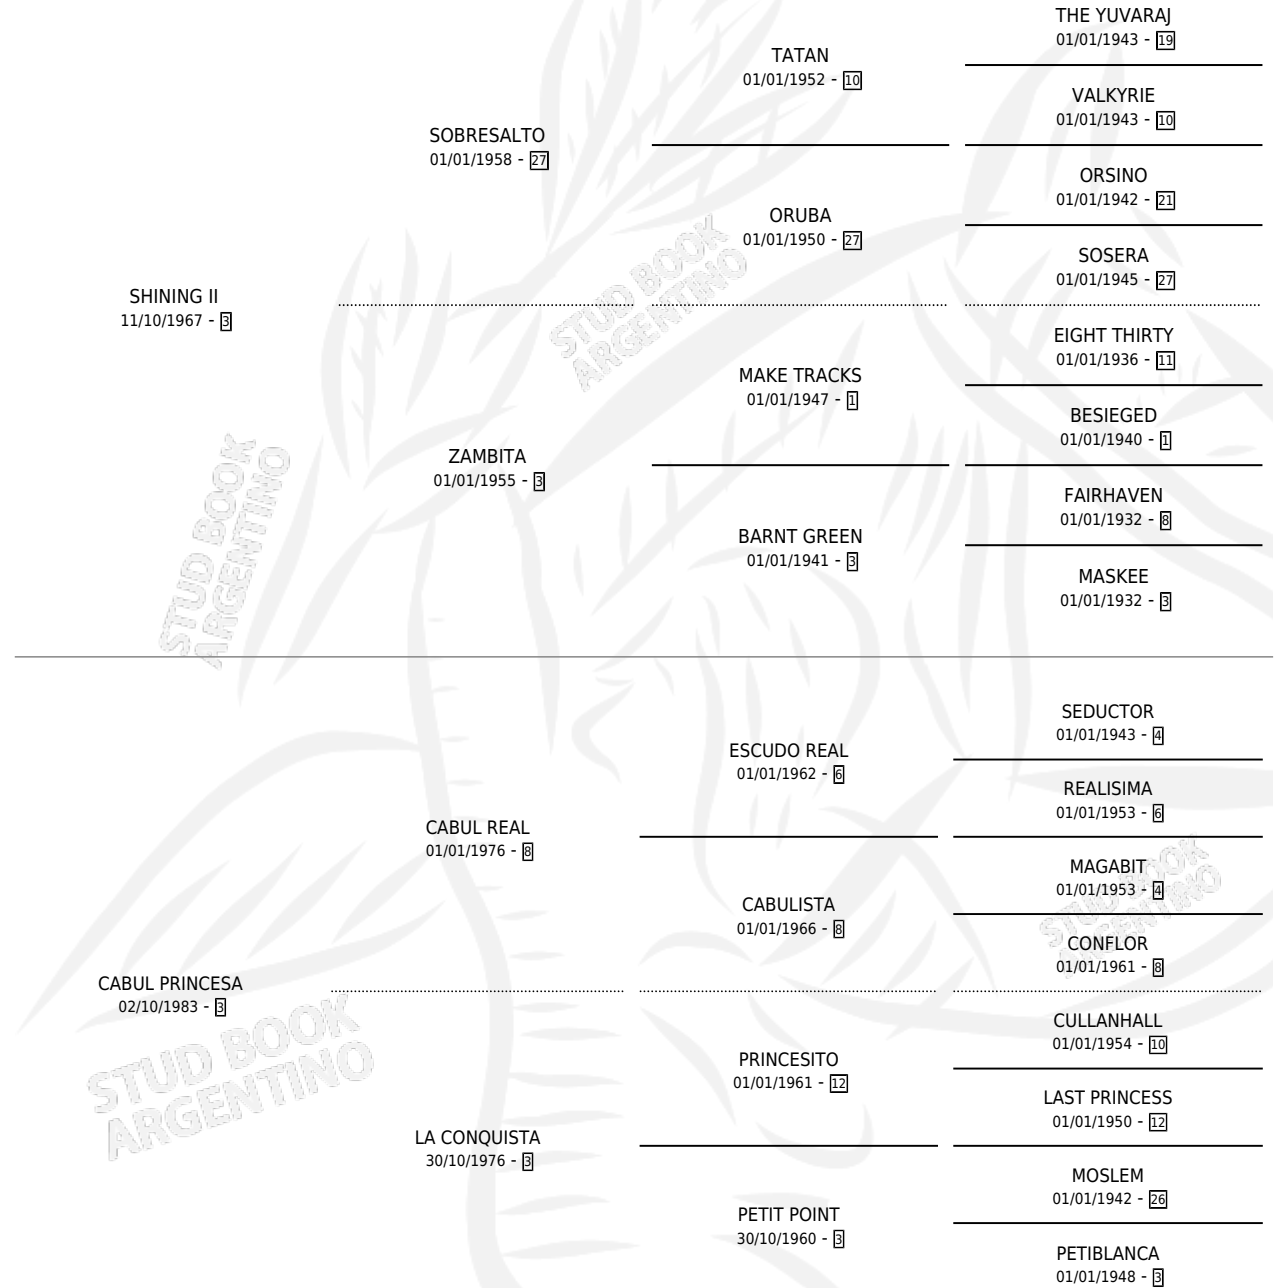

SHIN PRINCES

por SHINING II y CABUL PRINCESA por CABUL REAL

Argentina · Hembra · Zaino · SP · 06/10/1988
Familia 3-e · Volumen 33

ESTADO

TIPIFICACIÓN SANGUÍNEA	✓
TIPIFICACIÓN POR ADN	X
PASAPORTE	X
IDENTIFICACIÓN POR MICROCHIP	X
REPRODUCTOR	✓

Lugar de nacimiento: La Crecencia

Criador: Sin dato

~

HIJOS

	MACHOS	HEMBRAS
2 NACIERON	1	1

SIN ACTUACIONES

PEDIGREE

S