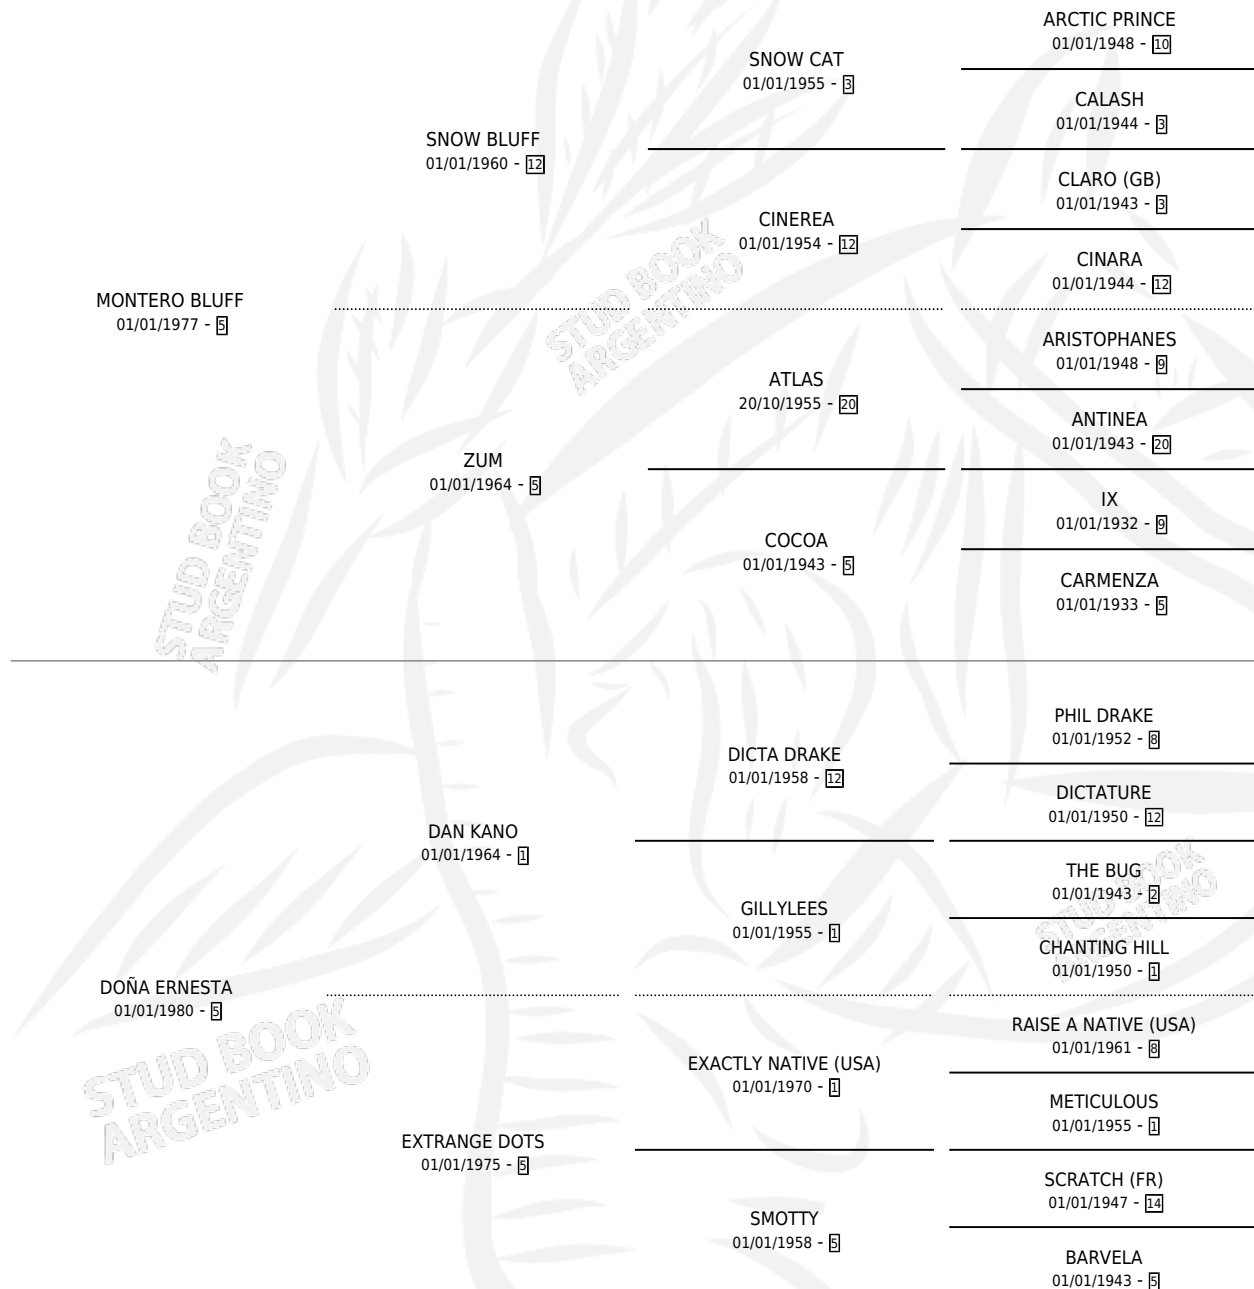

RED BLUFF

por **MONTERO BLUFF** y **DOÑA ERNESTA** por **DAN KANO**

Argentina · Hembra · Alazan · SP · 09/09/1988
Familia 5 · Volumen 33

ESTADO

TIPIFICACIÓN SANGUÍNEA	✓
TIPIFICACIÓN POR ADN	X
PASAPORTE	X
IDENTIFICACIÓN POR MICROCHIP	X
REPRODUCTOR	✓

Lugar de nacimiento: Don Egidio

Criador: Sin dato

~

HIJOS

	MACHOS	HEMBRAS
3 NACIERON	2	1
SIN ACTUACIONES		

PEDIGREE

S

mientos 3 / Efectividad 42.86%

PADRILLO	PRODUCTO	CRIADOR	1ER SERVICIO	ÚLTIMO SERVICIO
MAKE SUN	Ø		05/12/1998	07/12/1998
RED BLUFF				
MAKE SUN	SOY MONTERO (M A, 25/10/1998)	SIN DATO	18/11/1997	29/11/1997
MAKE SUN	Ø		06/12/1996	07/12/1996
MAKE SUN	Ø		02/12/1995	03/12/1995
MAKE SUN	MONTERO SUN (M A, 10/09/1994)	SIN DATO	14/09/1993	15/09/1993
MAKE SUN	Ø		18/11/1992	19/11/1992
MAKE SUN	MAKE RED (H Z, 05/09/1992)	SIN DATO	05/10/1991	06/10/1991