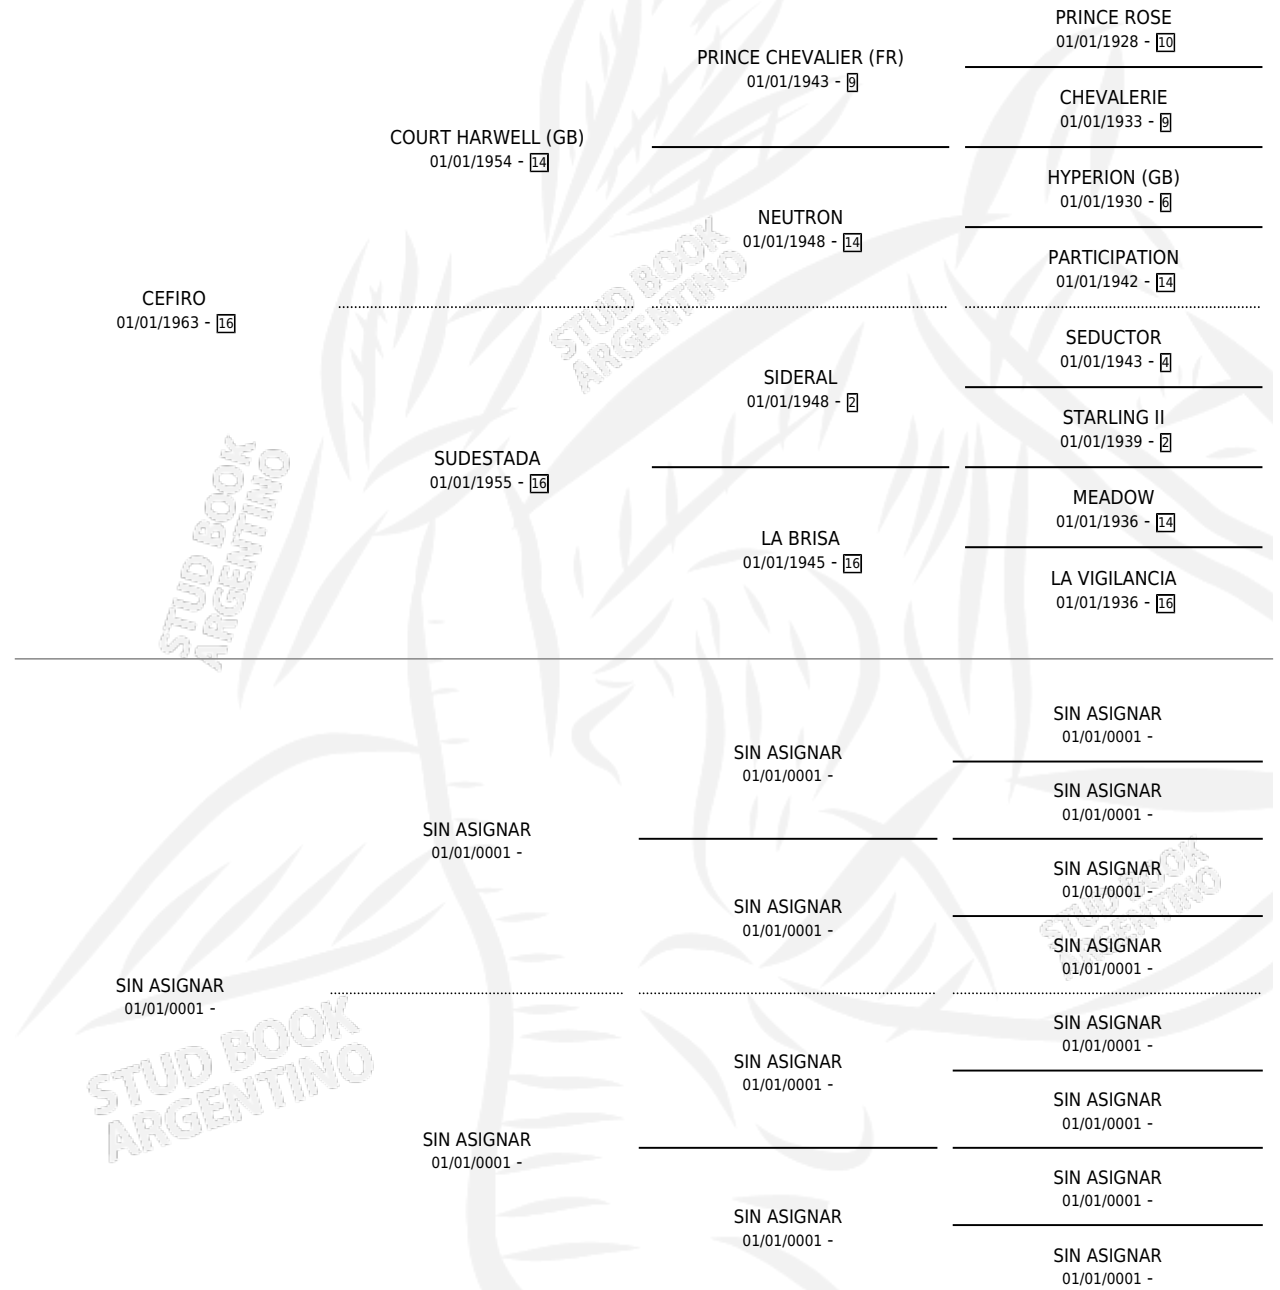

CEFICHITA

por **CEFIRO** y **SIN ASIGNAR** por **SIN ASIGNAR**

Argentina · Hembra · Zaino · SP · 01/01/1970
Familia · Volumen 27

ESTADO

TIPIFICACIÓN SANGUÍNEA	X
TIPIFICACIÓN POR ADN	X
PASAPORTE	X
IDENTIFICACIÓN POR MICROCHIP	X
REPRODUCTOR	✓

Lugar de nacimiento: Campo particular

Criador: Sin dato

~

HIJOS

	MACHOS	HEMBRAS
3 NACIERON	0	3
SIN ACTUACIONES		

PEDIGREE

S

mientos 3 / Efectividad 75.00%