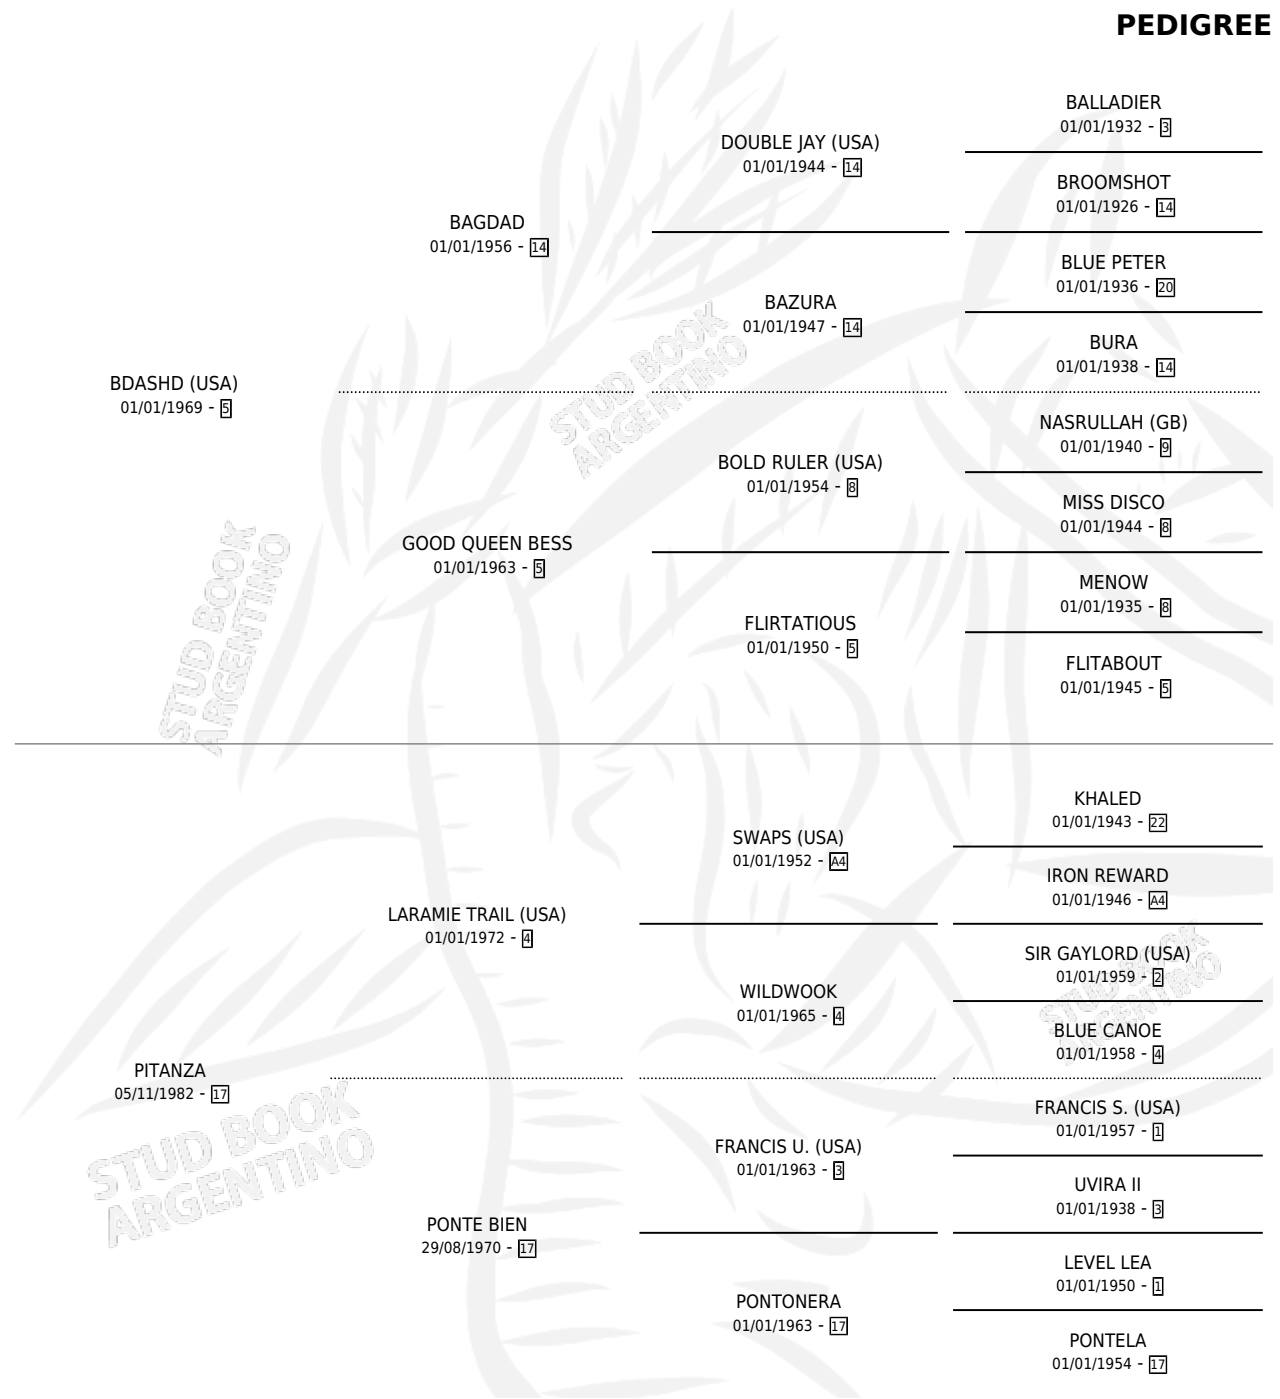

BOBINA

por **BDASHD (USA)** y **PITANZA** por **LARAMIE TRAIL (USA)**

Argentina · Hembra · Zaino · SP · 26/09/1988
Familia 17-c · Volumen 33

ESTADO

TIPIFICACIÓN SANGUÍNEA	✓
TIPIFICACIÓN POR ADN	X
PASAPORTE	X
IDENTIFICACIÓN POR MICROCHIP	X
REPRODUCTOR	✓

Lugar de nacimiento: El Candil

Criador: Sin dato

PEDIGREE

CAMPAÑA

Solo carreras oficiales de Argentina

POR EDAD

EDAD	CC	1°	2°	3°	4°	5°	NP	CLC	CLG	CLCG1	CLGG1	IMPORTE	GANANCIA / CC
4 AÑOS	10	1	1	1	2	1	4	0	0	0	0	\$450	\$45
5 AÑOS	1	0	0	0	0	0	1	0	0	0	0	\$0	\$0
6 AÑOS	1	0	0	0	0	0	1	0	0	0	0	\$0	\$0
TOTALES	12	1	1	1	2	1	6	0	0	0	0	\$450	\$38
%		8.3%	8.3%	8.3%	16.7%	8.3%	50.0%	0.0%	0.0%	0.0%	0.0%		