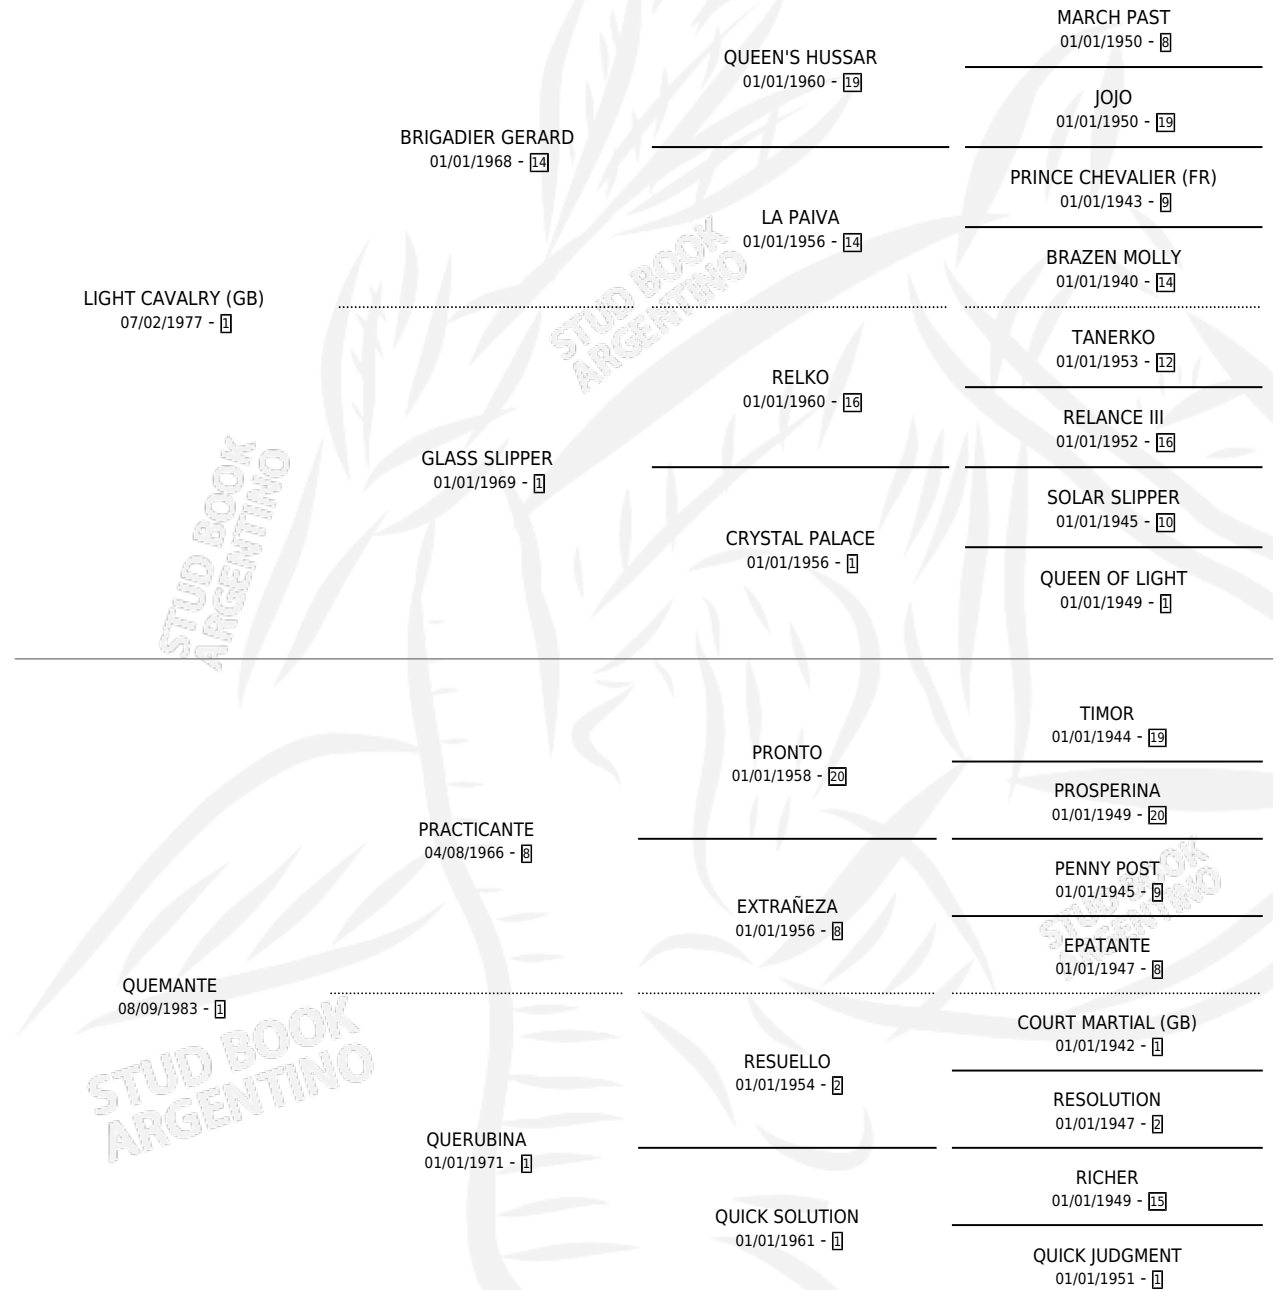

QUALITY LIGHT

por LIGHT CAVALRY (GB) y QUEMANTE por PRACTICANTE

Argentina · Hembra · Zaino · SP · 10/09/1988
Familia 1-s · Volumen 33

ESTADO

TIPIFICACIÓN SANGUÍNEA	✓
TIPIFICACIÓN POR ADN	X
PASAPORTE	X
IDENTIFICACIÓN POR MICROCHIP	X
REPRODUCTOR	✓

Lugar de nacimiento: La Biznaga
Criador: La Biznaga

~

HIJOS

	MACHOS	HEMBRAS
1 NACIERON	0	1
SIN ACTUACIONES		

PEDIGREE

CAMPAÑA

Solo carreras oficiales de Argentina

POR EDAD