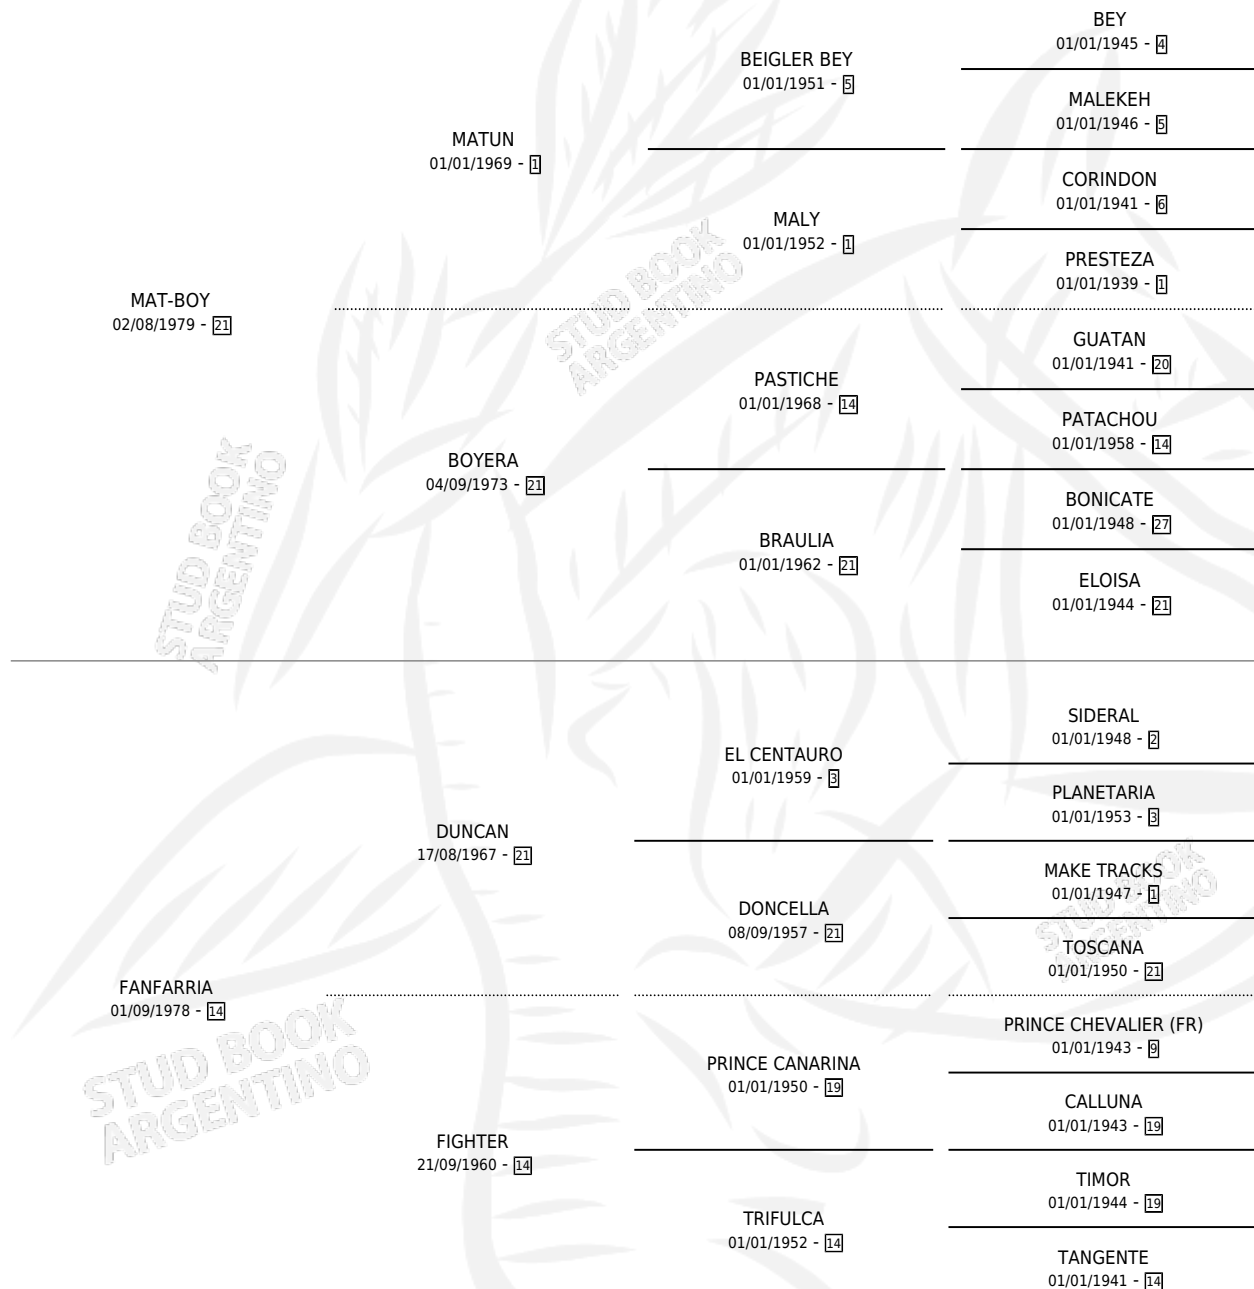

# FATAL GIRL

por **MAT-BOY** y **FANFARRIA** por **DUNCAN**

Argentina · Hembra · Alazan · SP · 08/09/1988  
Familia 14-a · Volumen 33

## ESTADO

TIPIFICACIÓN SANGUÍNEA	✓
TIPIFICACIÓN POR ADN	X
PASAPORTE	X
IDENTIFICACIÓN POR MICROCHIP	X
REPRODUCTOR	✓

**Lugar de nacimiento:** La Biznaga

**Criador:** La Biznaga

~

## HIJOS

	MACHOS	HEMBRAS
3 NACIERON	2	1
1 CORRIERON	1	0
1 GANARON	1	0
<b>0</b> GANADORES <b>CL</b>	<b>0</b> GANADORES <b>GR</b>	<b>0</b> GANADORES <b>G1</b>

## PEDIGREE

S

mientos 3 / Efectividad 50.00%

PADRILLO	PRODUCTO	CRIADOR	1ER SERVICIO	ÚLTIMO SERVICIO
AL VINO VINO	∅		01/10/2002	03/10/2002
<b>FATAL GIRL</b> SHARE THE GLORY (USA)	∅		25/11/2001	14/12/2001
<b>Datos oficiales del Stud Book Argentino</b> MOUNT DRAGO	PATOTERO BOY (M Z, 15/08/1996)	SIN DATO	01/09/1995	01/09/1995
Documento generado el 11/05/2026				
BATTY (USA)	∅		14/08/1994	14/08/1994
studbook.org.ar				
BATTY (USA)	BAT FATIDICO (M Z, 16/07/1994)	LA BIZNAGA	16/08/1993	16/08/1993
AHMAD	AH'FATAL (H Z, 15/07/1993)	LA BIZNAGA	11/08/1992	11/08/1992