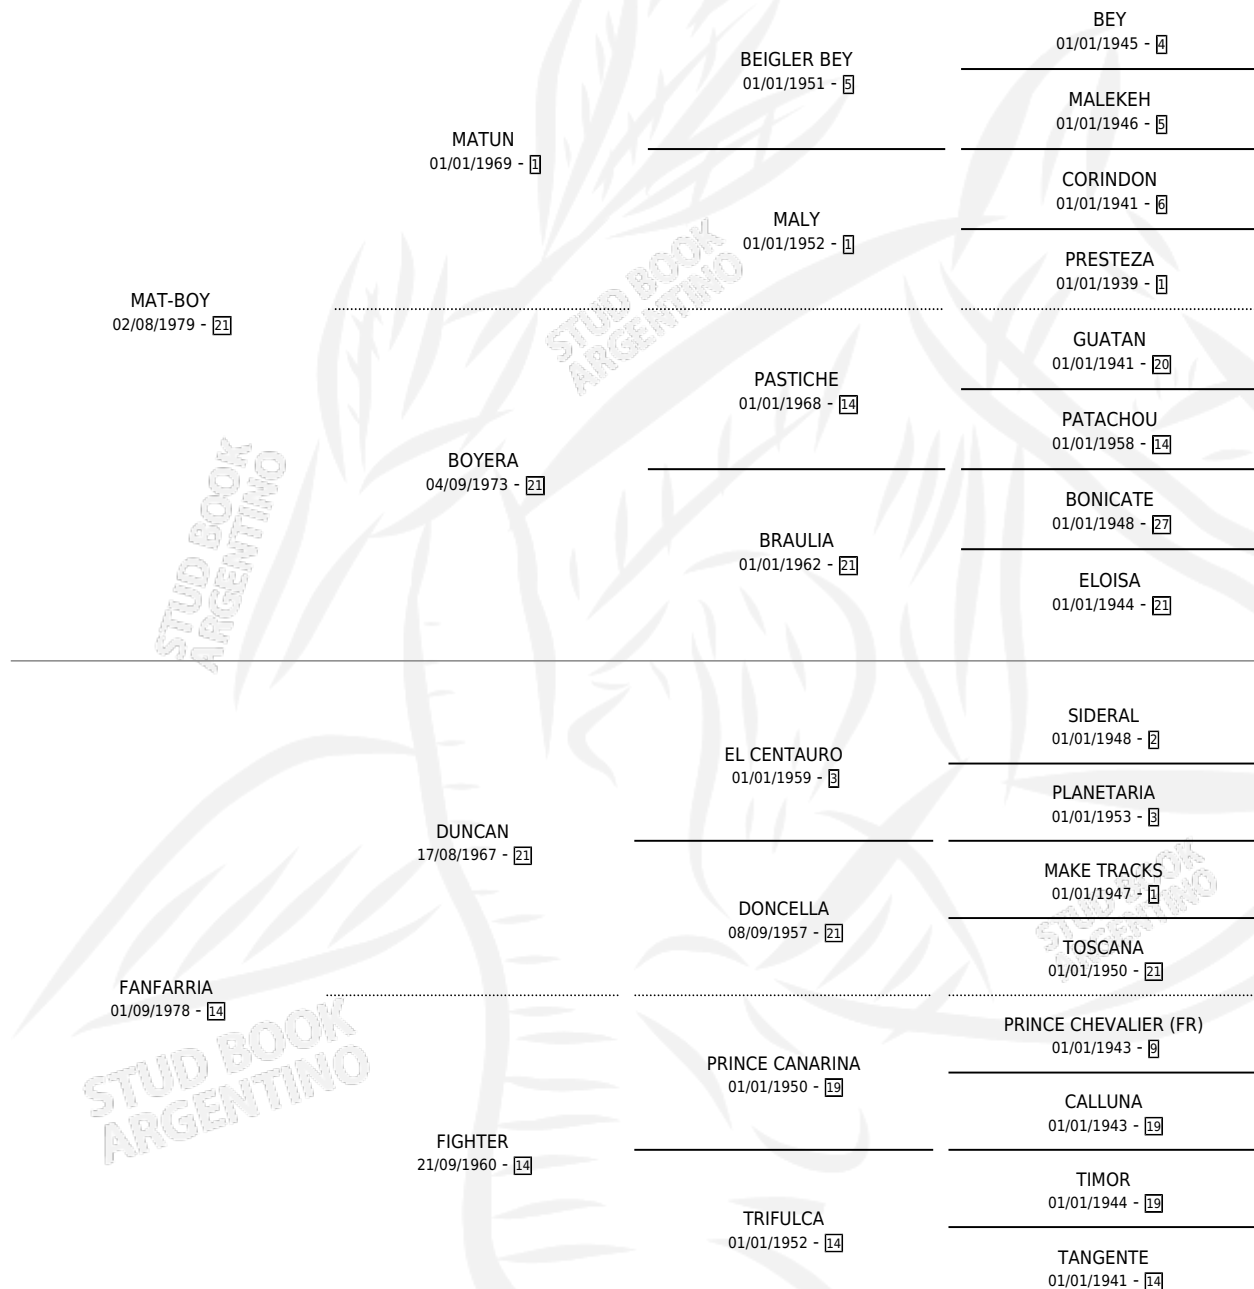

FATAL GIRL

por **MAT-BOY** y **FANFARRIA** por **DUNCAN**

Argentina · Hembra · Alazan · SP · 08/09/1988
Familia 14-a · Volumen 33

ESTADO

TIPIFICACIÓN SANGUÍNEA	✓
TIPIFICACIÓN POR ADN	X
PASAPORTE	X
IDENTIFICACIÓN POR MICROCHIP	X
REPRODUCTOR	✓

Lugar de nacimiento: La Biznaga

Criador: La Biznaga

~

HIJOS

	MACHOS	HEMBRAS
3 NACIERON	2	1
1 CORRIERON	1	0
1 GANARON	1	0
0 GANADORES CL	0 GANADORES GR	0 GANADORES G1

PEDIGREE