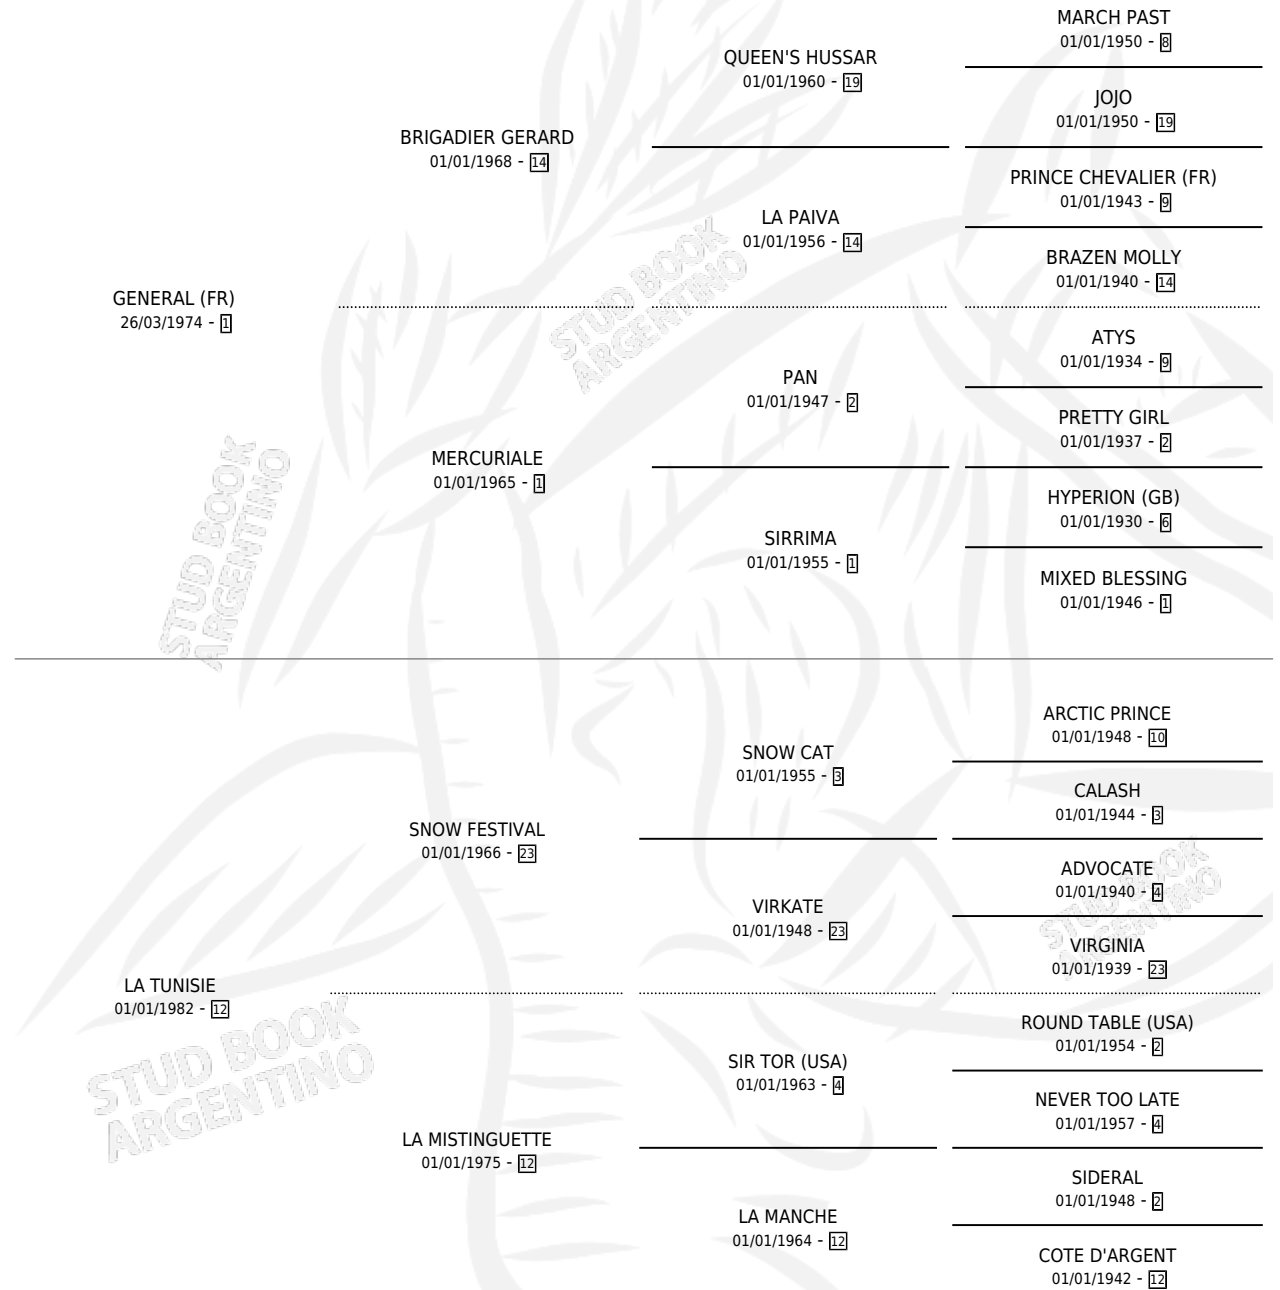

ALAMAGRO

por **GENERAL (FR)** y **LA TUNISIE** por **SNOW FESTIVAL**

Argentina · Macho · Alazan · SP · 11/09/1988
Familia 12-d · Volumen 33

ESTADO

TIPIFICACIÓN SANGUÍNEA	X
TIPIFICACIÓN POR ADN	X
PASAPORTE	X
IDENTIFICACIÓN POR MICROCHIP	X
REPRODUCTOR	X

Lugar de nacimiento: La Biznaga

Criador: Sin dato

PEDIGREE

ALAMAGRO

Datos oficiales del Stud Book Argentino

Documento generado el 05/05/2026

studbook.org.ar