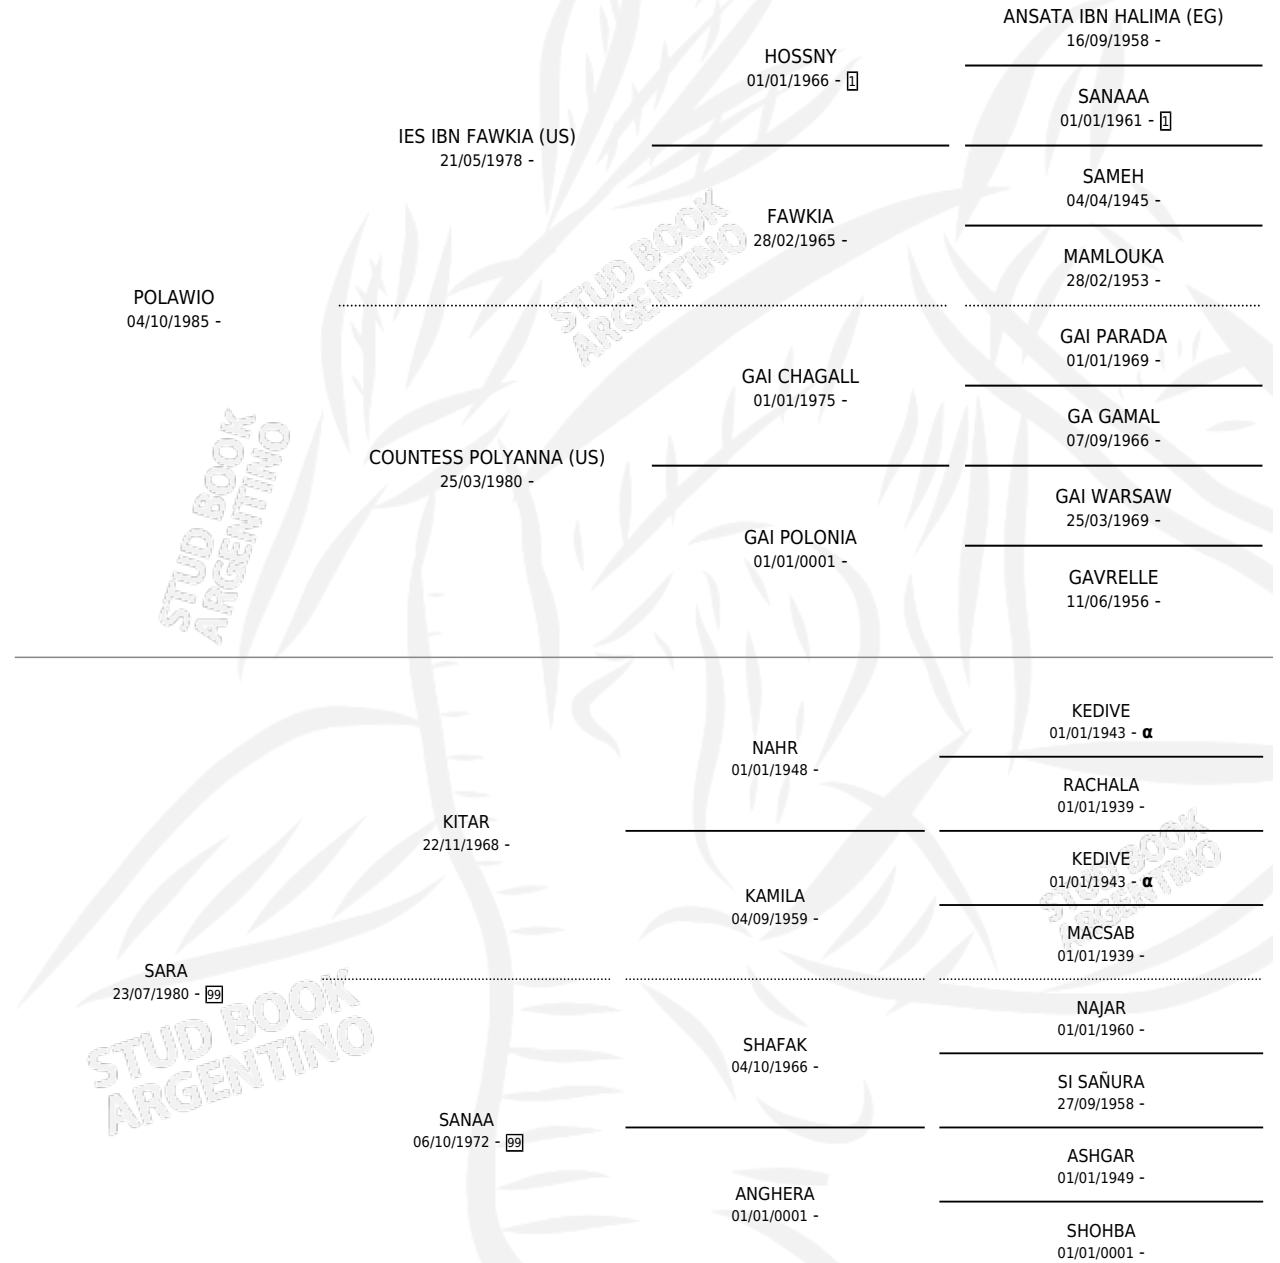

SAWIA

por POLAWIO y SARA por KITAR

Argentina · Hembra · Tordillo · AP · 02/10/1988
Familia 99 · Volumen 33

ESTADO

TIPIFICACIÓN SANGUÍNEA	✓
TIPIFICACIÓN POR ADN	X
PASAPORTE	X
IDENTIFICACIÓN POR MICROCHIP	X
REPRODUCTOR	✓

Lugar de nacimiento: El Venado

Criador: Sin dato

~

HIJOS

	MACHOS	HEMBRAS
1 NACIERON	0	1
SIN ACTUACIONES		

PEDIGREE

INBREEDING : α