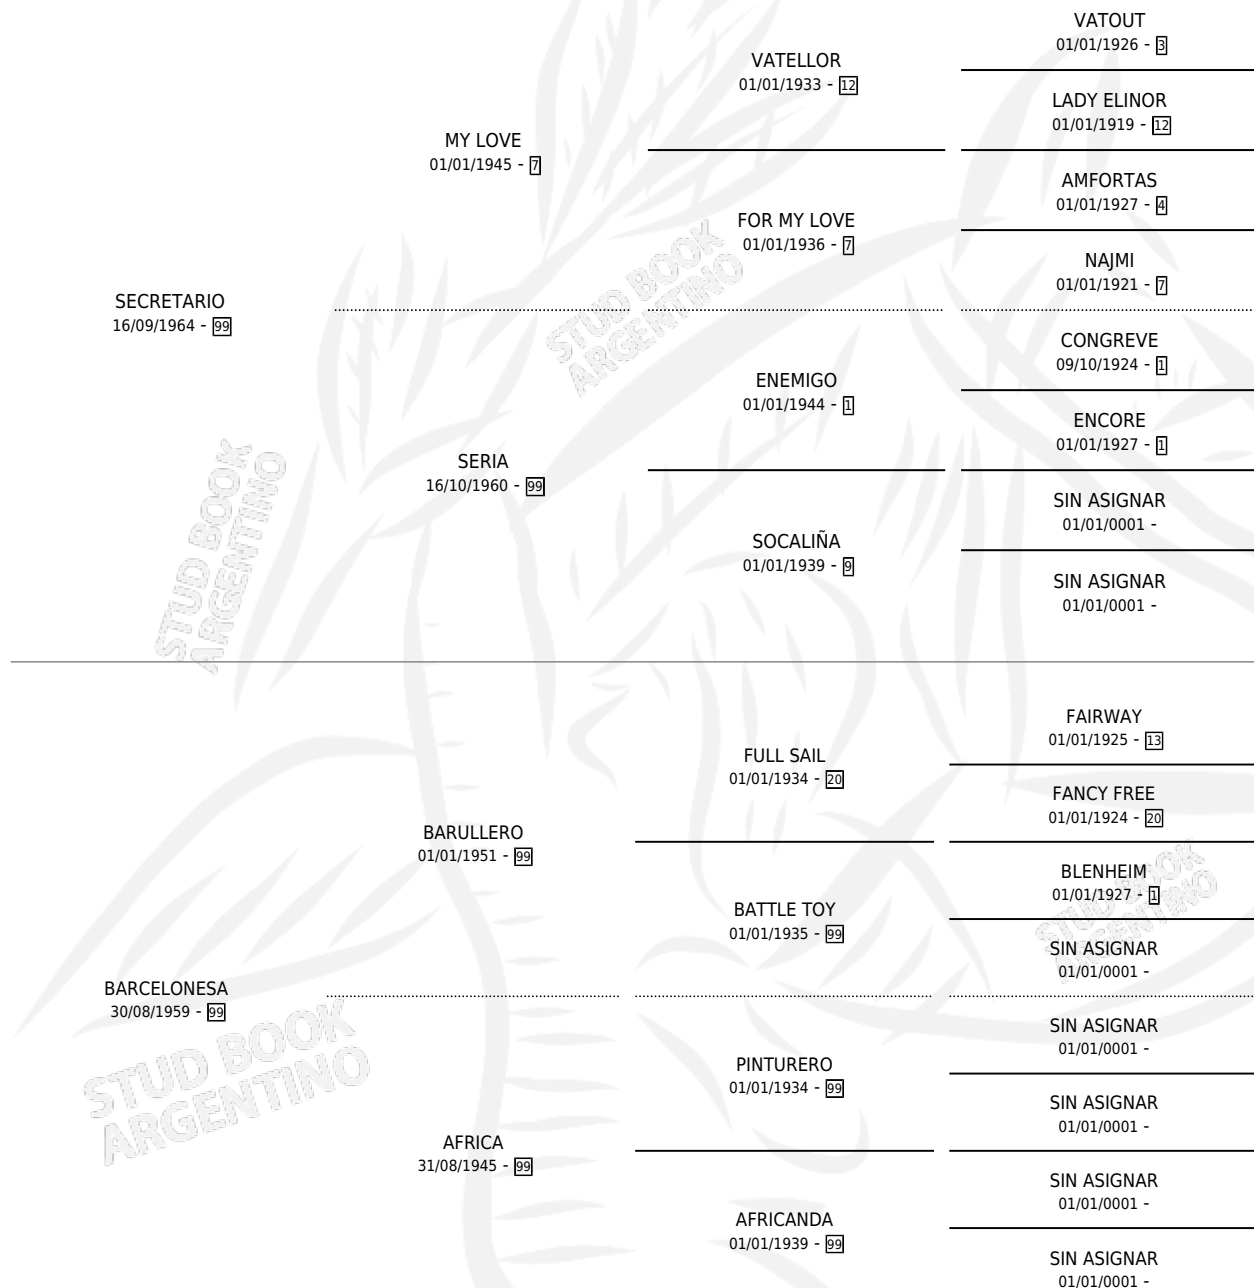

MEDANOSA

por SECRETARIO y BARCELONESA por BARULLERO

Argentina · Hembra · Zaino · SP · 01/09/1970
Familia 99 · Volumen 27

ESTADO

TIPIFICACIÓN SANGUÍNEA	X
TIPIFICACIÓN POR ADN	X
PASAPORTE	X
IDENTIFICACIÓN POR MICROCHIP	X
REPRODUCTOR	✓

Lugar de nacimiento: Campo particular

Criador: Sin dato

~

HIJOS

	MACHOS	HEMBRAS
3 NACIERON	0	3
2 CORRIERON	0	2
1 GANARON	0	1
0 GANADORES CL	0 GANADORES GR	0 GANADORES G1

PEDIGREE

S

mientos 3 / Efectividad 37.50%

PADRILLO	PRODUCTO	CRIADOR	1ER SERVICIO	ÚLTIMO SERVICIO
GRIFFIN	Ø		11/12/1991	14/12/1991
MEDANOSA	Ø		10/10/1990	18/12/1990
Datos oficiales del Stud Book Argentino			08/11/1989	29/11/1989
Documento generado el 06/05/2026				
GRIFFIN	DOÑA ELDA (H AT, 28/10/1989)	SIN DATO	29/11/1988	29/11/1988
studbook.org.ar				
GRIFFIN	GRIFF SECRETARIA (H Z, 25/10/1988)	SIN DATO	04/11/1987	06/11/1987
GRIFFIN	Ø			
GRIFFIN	Ø			
GRIFFIN	GRIFINOSA (H Z, 14/09/1987)	SIN DATO		