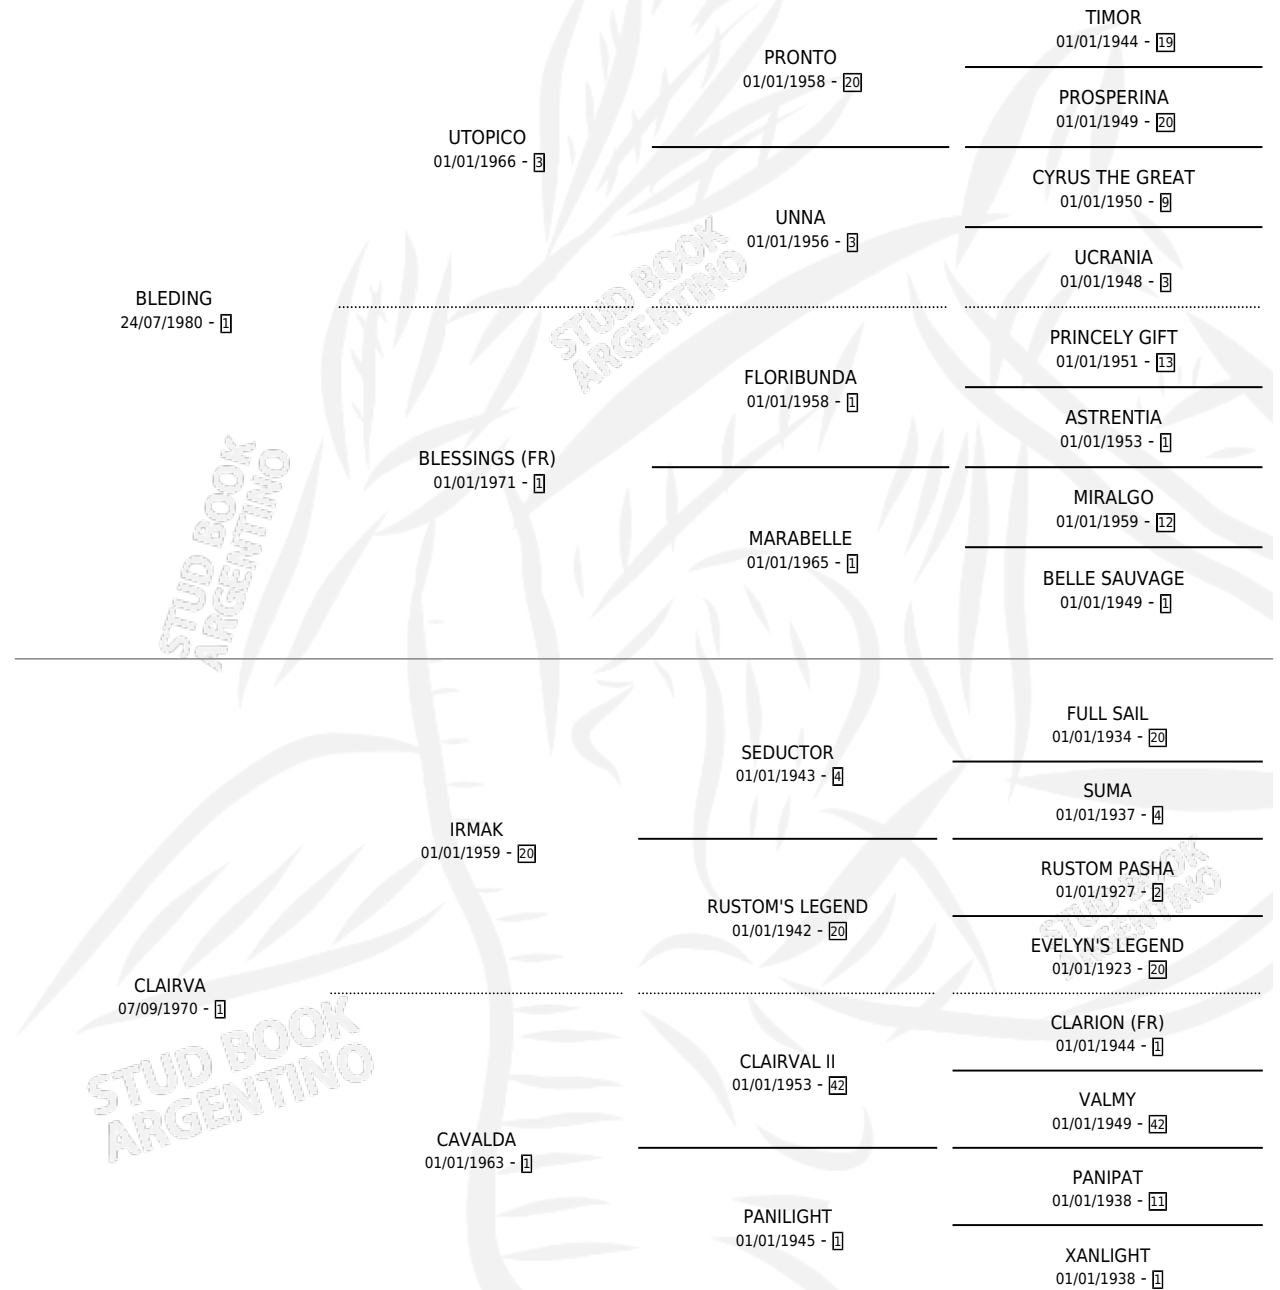

MY MAGIC

por **BLEDING** y **CLAIRVA** por **IRMAK**

Argentina · Hembra · Alazan Tostado · SP · 27/08/1988
Familia 1-m · Volumen 33

ESTADO

TIPIFICACIÓN SANGUÍNEA	X
TIPIFICACIÓN POR ADN	X
PASAPORTE	X
IDENTIFICACIÓN POR MICROCHIP	X
REPRODUCTOR	X

Lugar de nacimiento: San Francisco De Pilar

Criador: San Francisco De Pilar

PEDIGREE