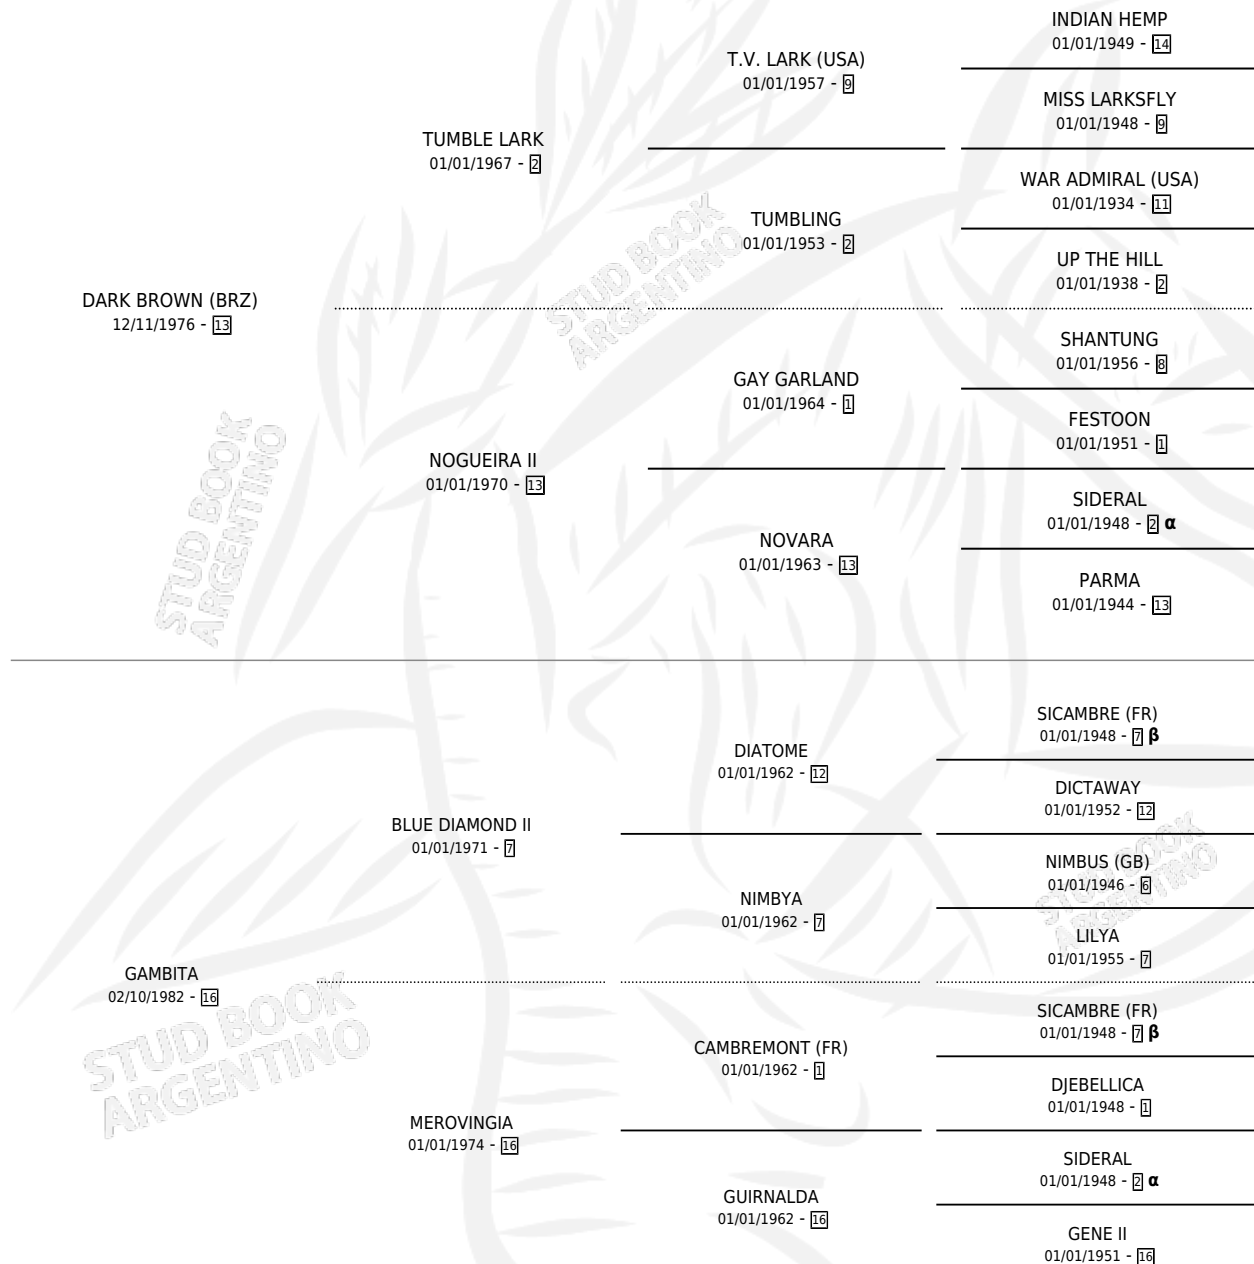

BROWN BLUE

por **DARK BROWN (BRZ)** y **GAMBITA** por **BLUE DIAMOND II**

Argentina · Hembra · Alazan · SP · 22/09/1988
Familia 16-h · Volumen 33

ESTADO

TIPIFICACIÓN SANGUÍNEA	✓
TIPIFICACIÓN POR ADN	X
PASAPORTE	X
IDENTIFICACIÓN POR MICROCHIP	X
REPRODUCTOR	✓

Lugar de nacimiento: Azul Blanca
Criador: Sin dato

~

HIJOS

	MACHOS	HEMBRAS
2 NACIERON	1	1
SIN ACTUACIONES		

PEDIGREE

INBREEDING : α, β