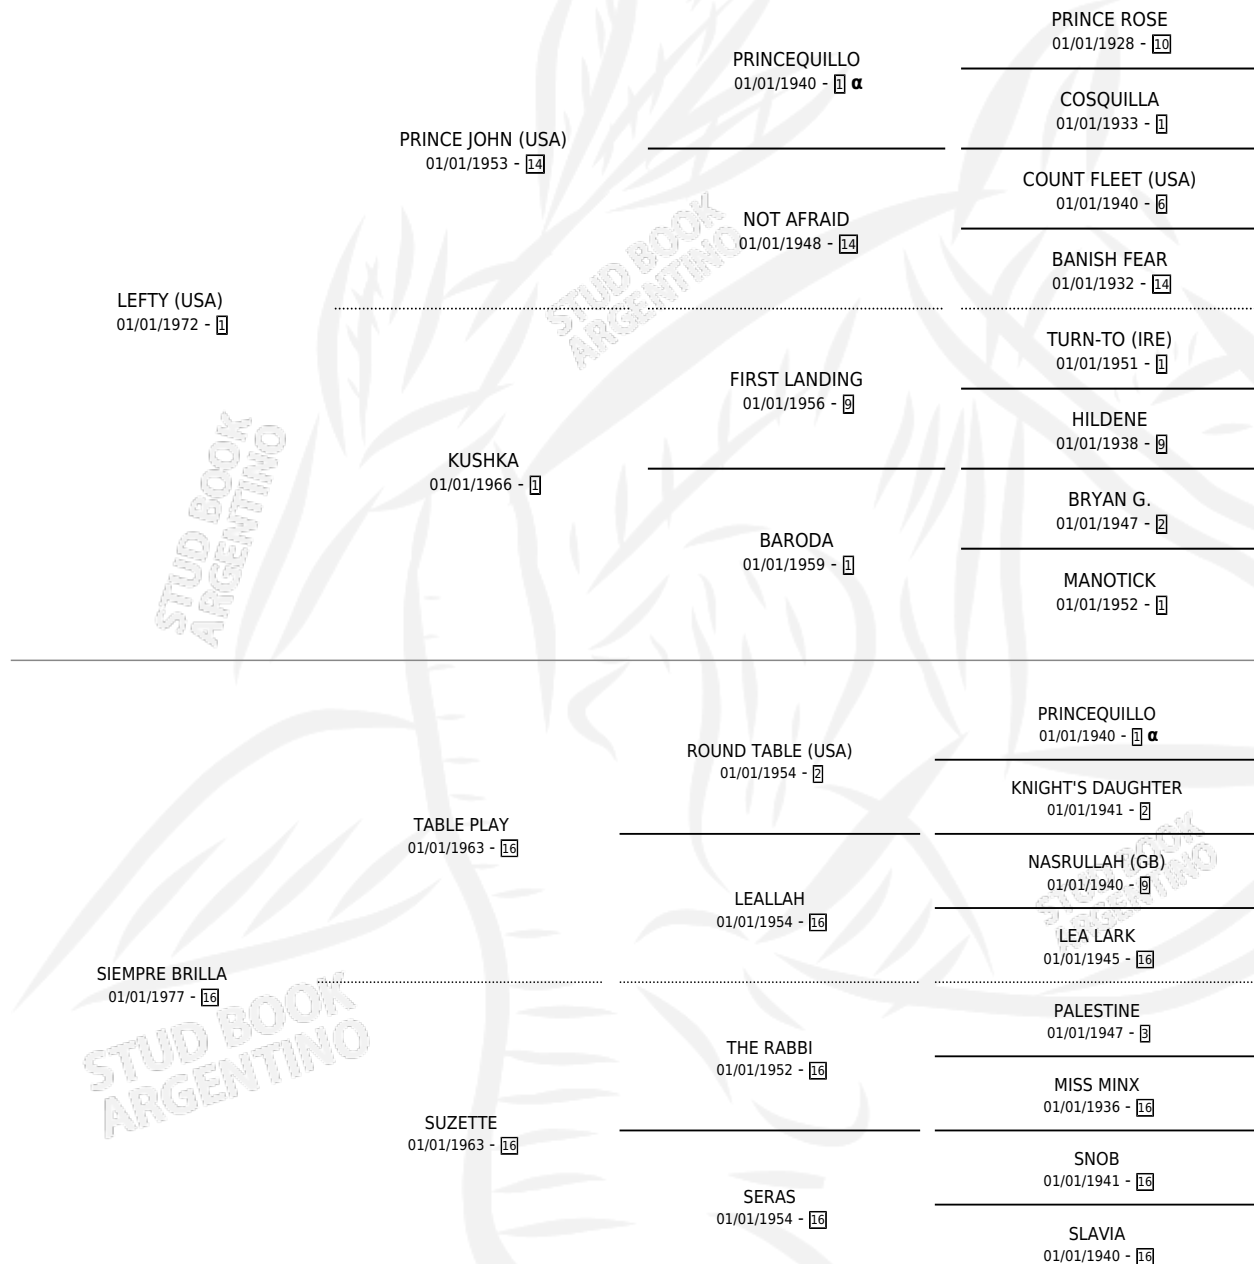

SIEMPRE GUAPA

por **LEFTY (USA)** y **SIEMPRE BRILLA** por **TABLE PLAY**

Argentina · Hembra · Zaino Doradillo · SP · 06/09/1988
Familia 16-e · Volumen 33

ESTADO

TIPIFICACIÓN SANGUÍNEA	✓
TIPIFICACIÓN POR ADN	X
PASAPORTE	X
IDENTIFICACIÓN POR MICROCHIP	X
REPRODUCTOR	✓

Lugar de nacimiento: Las Ortigas

Criador: Las Ortigas

~

HIJOS

	MACHOS	HEMBRAS
3 NACIERON	2	1
SIN ACTUACIONES		

PEDIGREE

INBREEDING : α

CAMPAÑA

Solo carreras oficiales de Argentina

POR EDAD

EDAD	CC	1°	2°	3°	4°	5°	NP	CLC	CLG	CLCG1	CLGG1	IMPORTE	GANANCIA / CC
3 AÑOS	3	0	0	0	0	0	3	0	0	0	0	\$0	\$0
4 AÑOS	2	0	0	0	0	1	1	0	0	0	0	\$0	\$0
TOTALES	5	0	0	0	0	1	4	0	0	0	0	\$0	\$0
%		0.0%	0.0%	0.0%	0.0%	20.0%	80.0%	0.0%	0.0%	0.0%	0.0%		