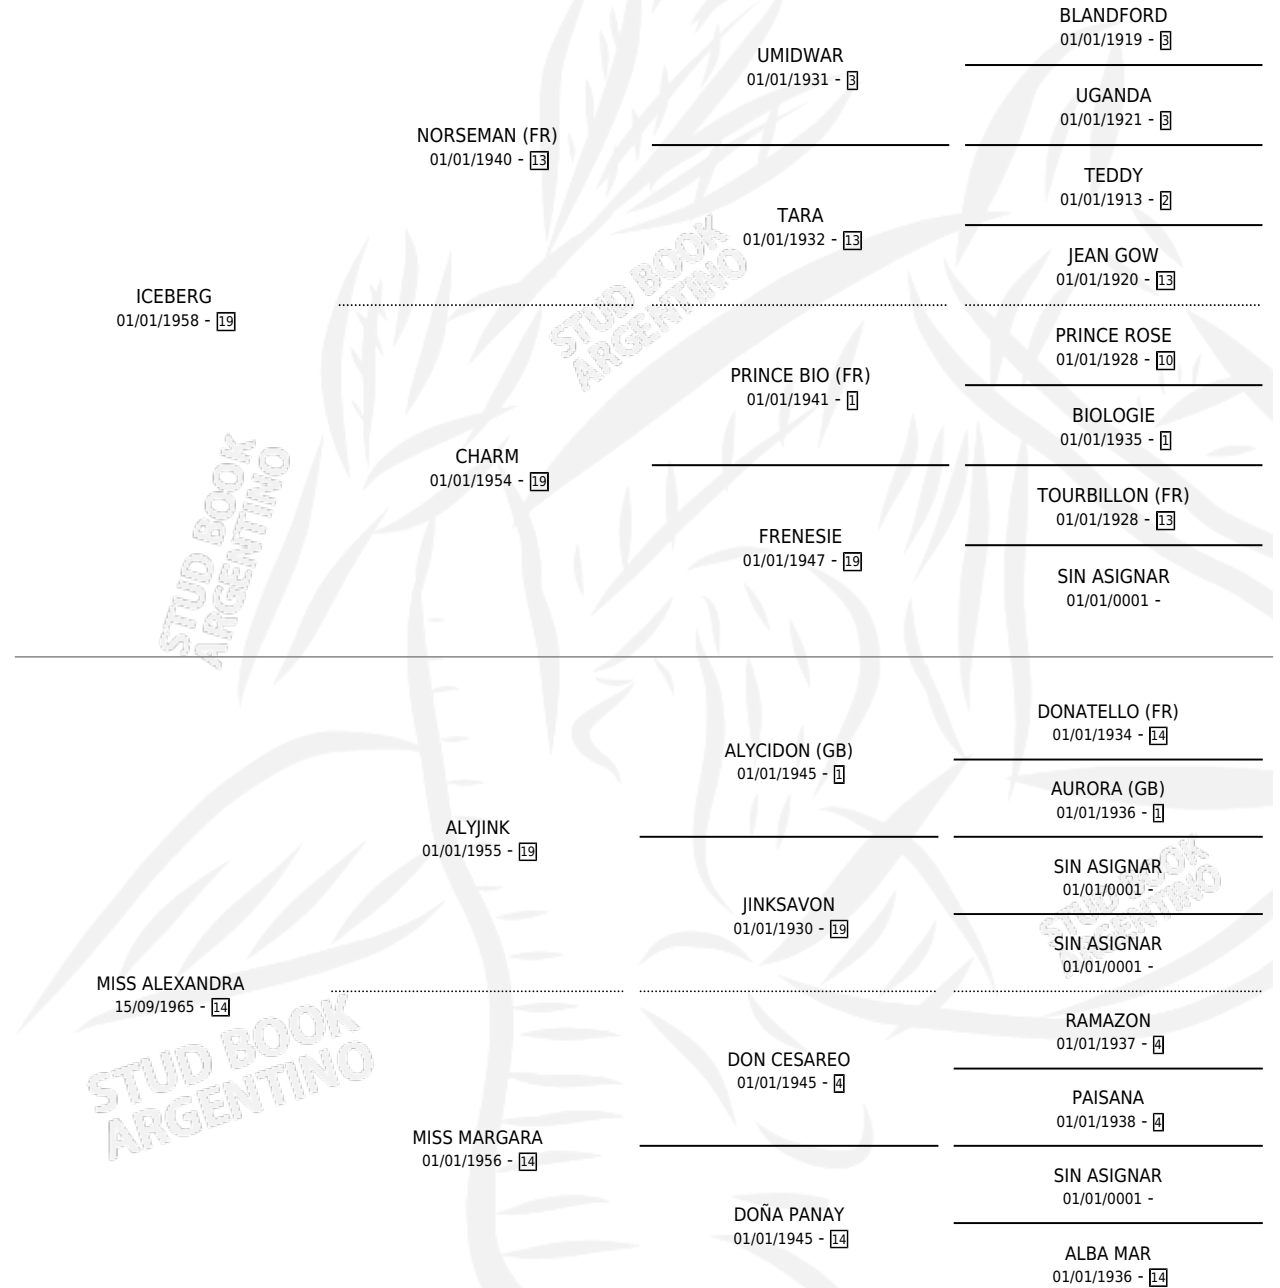

ICE-BLIZZARD

por ICEBERG y MISS ALEXANDRA por ALYJINK

Argentina · Hembra · Alazan · SP · 16/08/1970
Familia 14 · Volumen 27

ESTADO

TIPIFICACIÓN SANGUÍNEA	X
TIPIFICACIÓN POR ADN	X
PASAPORTE	X
IDENTIFICACIÓN POR MICROCHIP	X
REPRODUCTOR	X

Lugar de nacimiento: Campo particular

Criador: Sin dato

PEDIGREE

ICE-BLIZZARD

Datos oficiales del Stud Book Argentino

Documento generado el 03/05/2026

studbook.org.ar