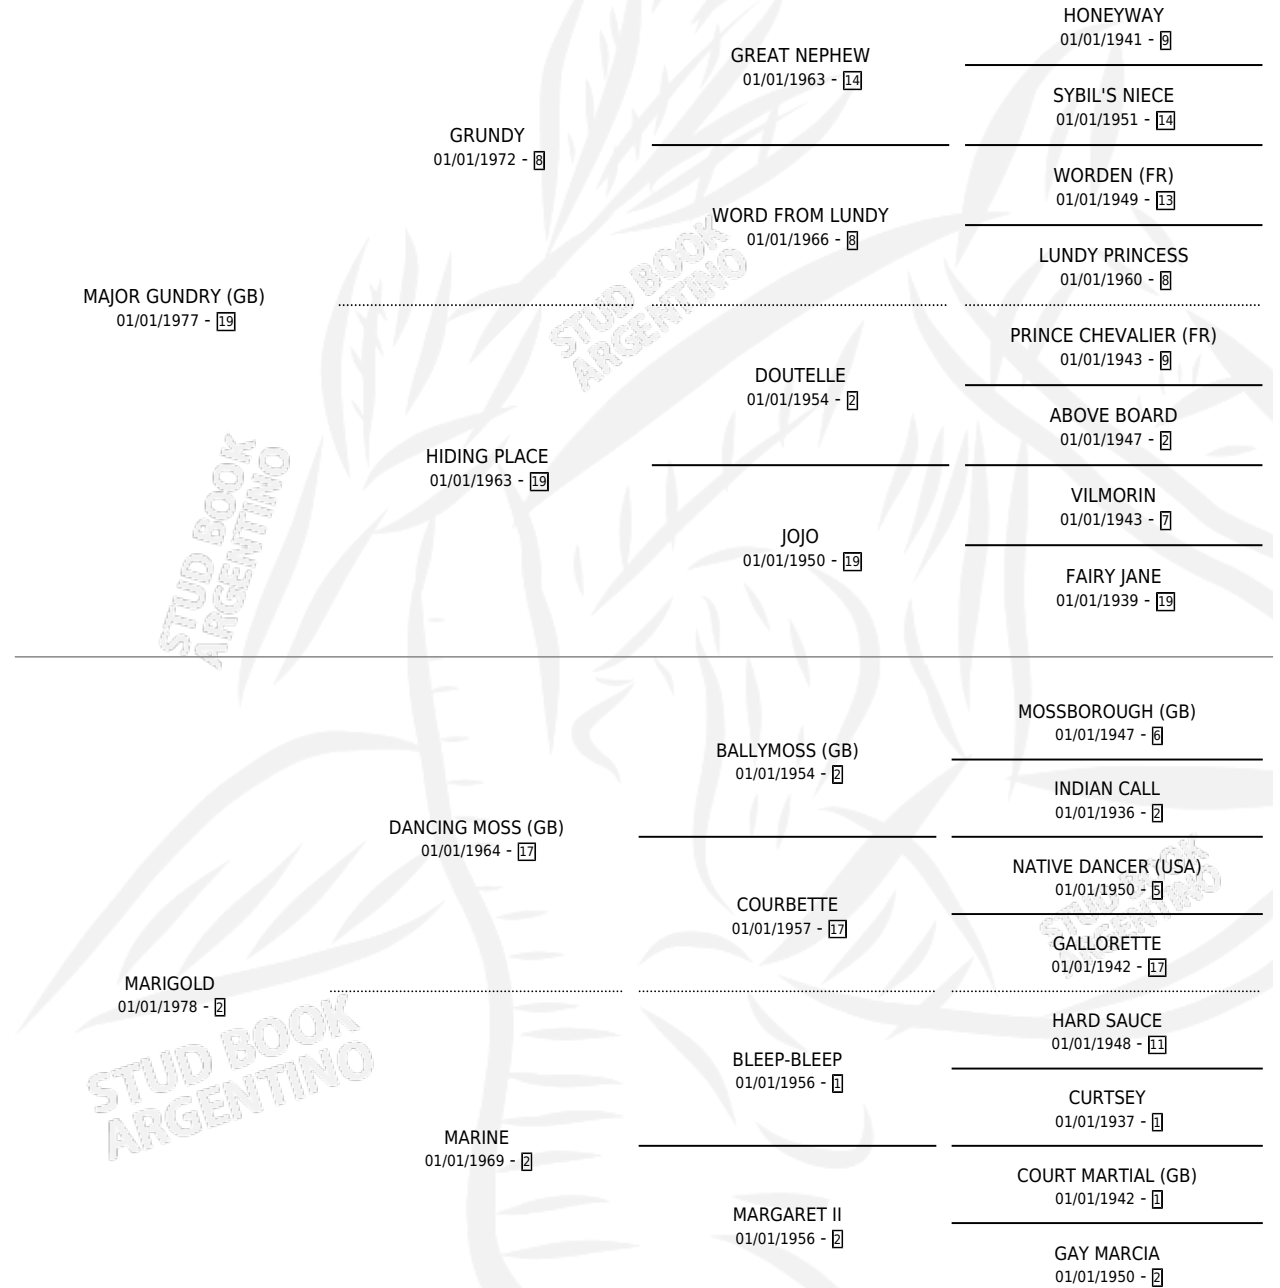

MARMITE

por **MAJOR GUNDRY (GB)** y **MARIGOLD** por **DANCING MOSS (GB)**

Argentina · Hembra · Zaino · SP · 11/10/1988
Familia 2-s · Volumen 33

ESTADO

TIPIFICACIÓN SANGUÍNEA	✓
TIPIFICACIÓN POR ADN	X
PASAPORTE	X
IDENTIFICACIÓN POR MICROCHIP	X
REPRODUCTOR	✓

Lugar de nacimiento: Argentino
Criador: Sin dato

~

HIJOS

	MACHOS	HEMBRAS
6 NACIERON	2	4
5 CORRIERON	2	3
2 GANARON	1	1

0	0	0
GANADORES CL	GANADORES GR	GANADORES G1

PEDIGREE