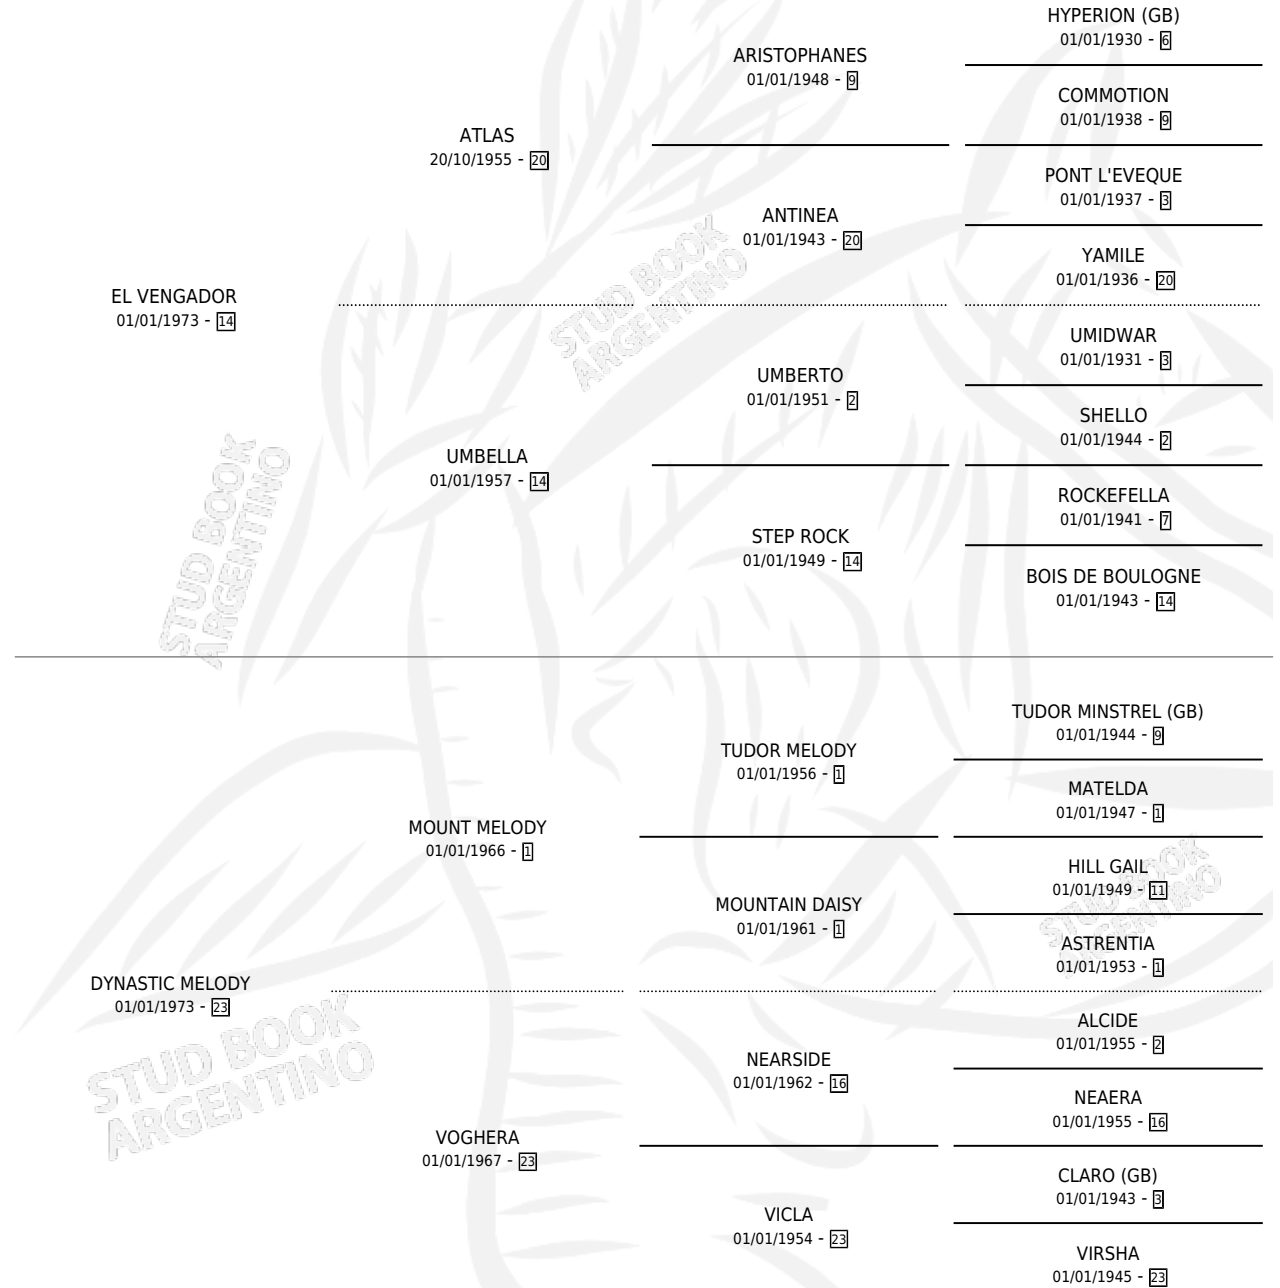

DYNE

por **EL VENGADOR** y **DYNASTIC MELODY** por **MOUNT MELODY**

Argentina · Hembra · Alazan · SP · 14/09/1988
Familia 23-a · Volumen 33

ESTADO

TIPIFICACIÓN SANGUÍNEA	X
TIPIFICACIÓN POR ADN	X
PASAPORTE	X
IDENTIFICACIÓN POR MICROCHIP	X
REPRODUCTOR	X

Lugar de nacimiento: San Nicolas de Bari

Criador: Sin dato

PEDIGREE

DYNE

Datos oficiales del Stud Book Argentino

Documento generado el 10/05/2026

studbook.org.ar