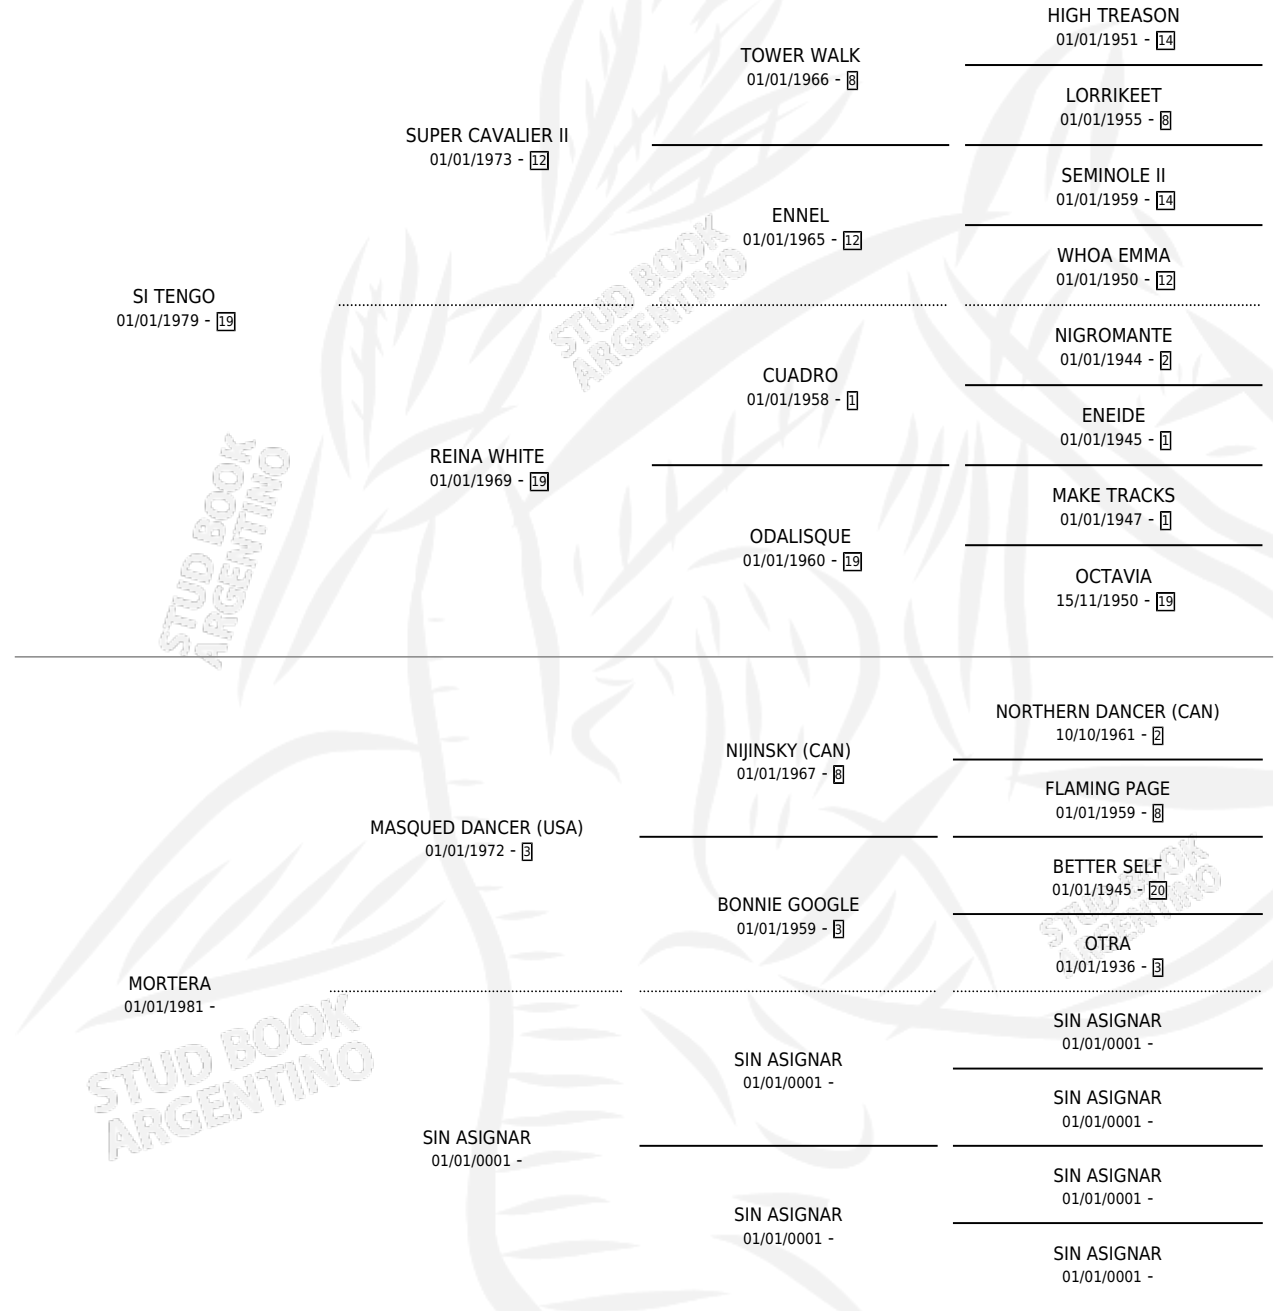

SI SUSY

por SI TENGO y MORTERA por MASQUED DANCER (USA)

Argentina · Hembra · Zaino · SP · 16/09/1988
Familia · Volumen 33

ESTADO

TIPIFICACIÓN SANGUÍNEA	✓
TIPIFICACIÓN POR ADN	X
PASAPORTE	X
IDENTIFICACIÓN POR MICROCHIP	X
REPRODUCTOR	✓

Lugar de nacimiento: San Nicolas de Bari

Criador: Sin dato

~

HIJOS

	MACHOS	HEMBRAS
1 NACIERON	0	1
SIN ACTUACIONES		

PEDIGREE