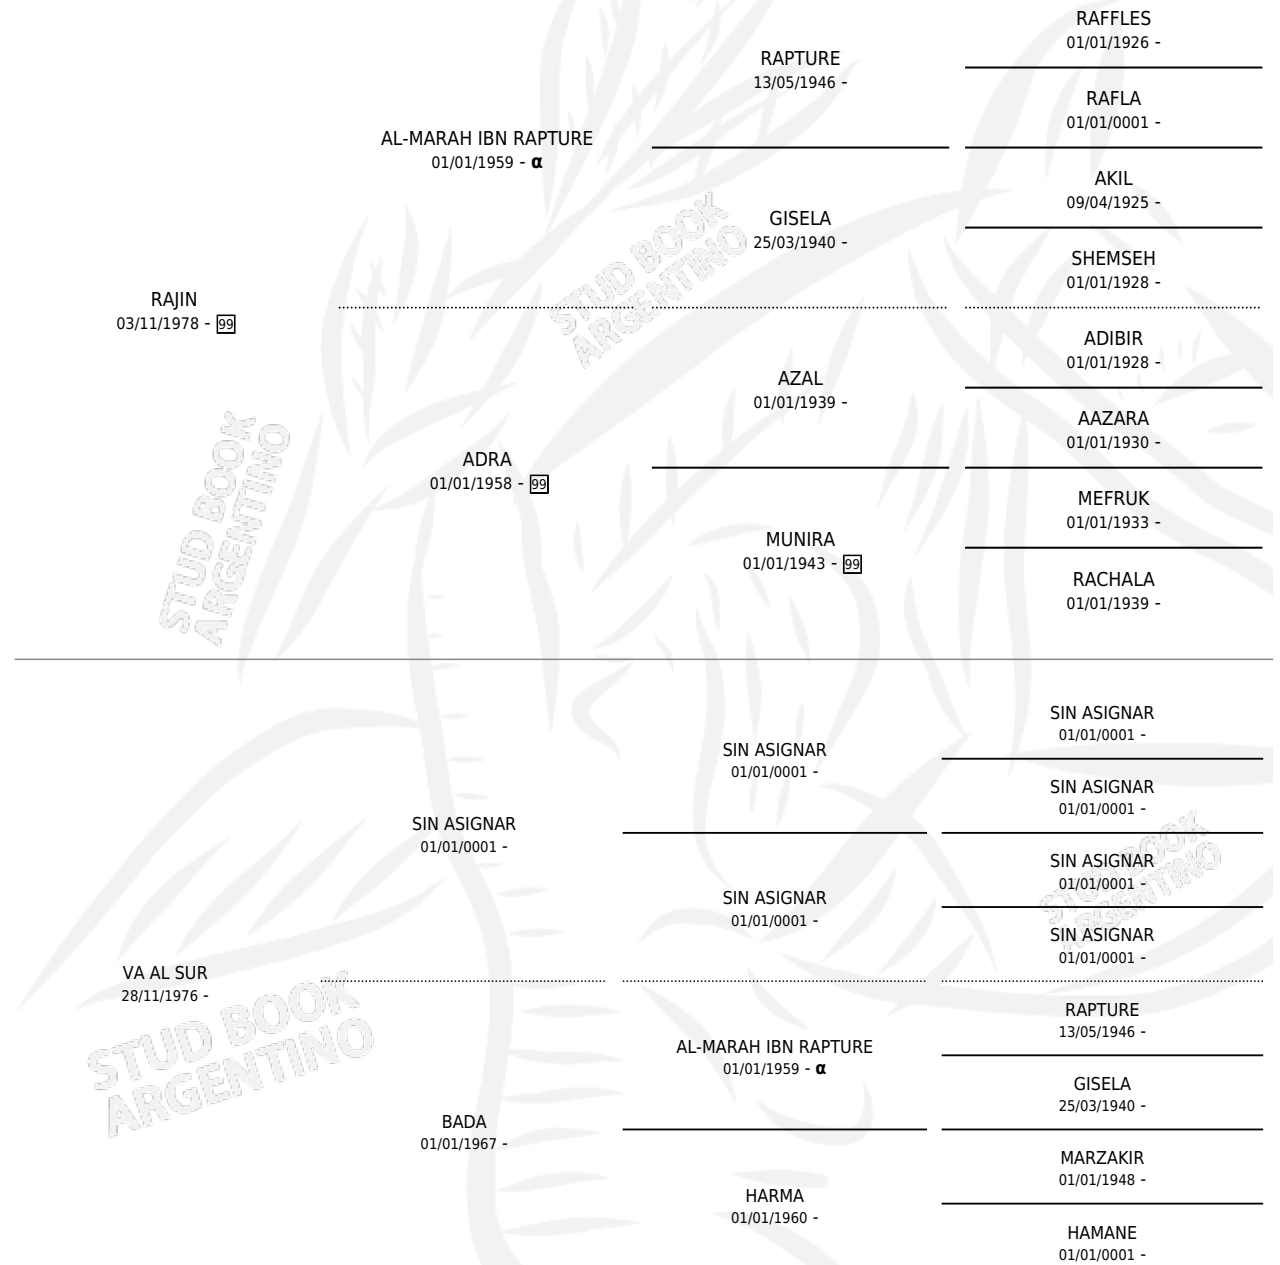

EL SUR

por RAJIN y VA AL SUR por SIN ASIGNAR

Argentina · Macho · Alazan · AP · 09/09/1988
Familia · Volumen 33

ESTADO

TIPIFICACIÓN SANGUÍNEA	X
TIPIFICACIÓN POR ADN	X
PASAPORTE	X
IDENTIFICACIÓN POR MICROCHIP	X
REPRODUCTOR	X

Lugar de nacimiento: Antenal

Criador: Sin dato

PEDIGREE

INBREEDING : α

EL SUR

Datos oficiales del Stud Book Argentino

Documento generado el 10/05/2026

studbook.org.ar