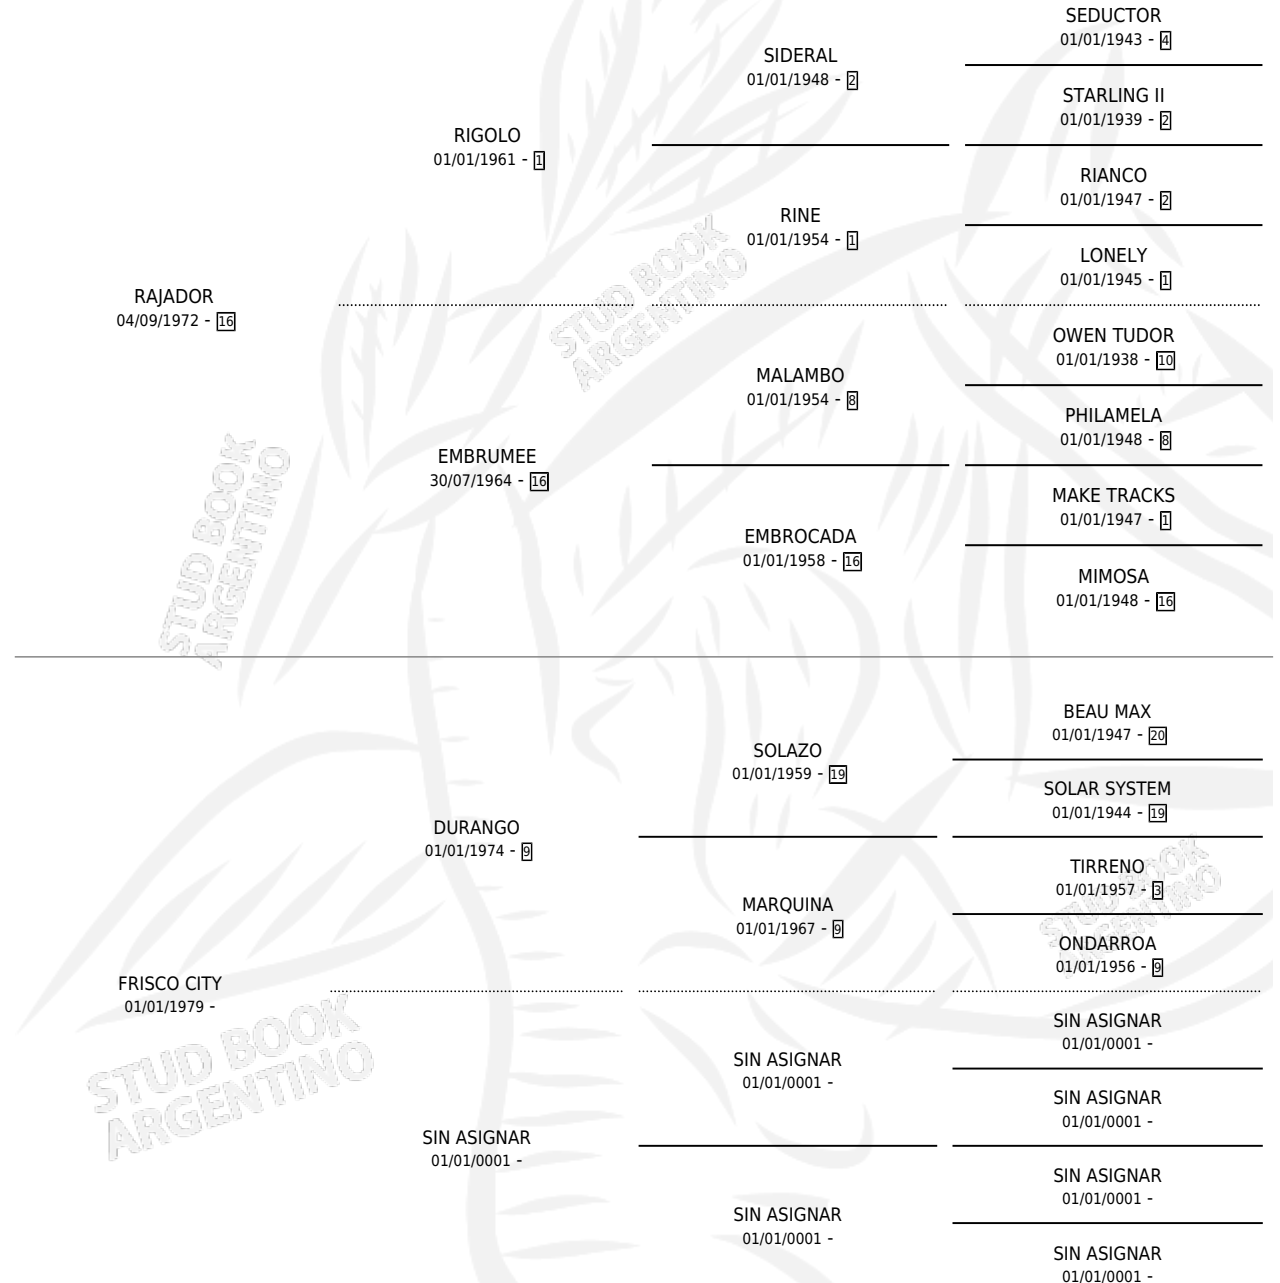

RAJUÑADA

por RAJADOR y FRISCO CITY por DURANGO

Argentina · Hembra · Alazan · SP · 15/09/1988
Familia · Volumen 33

ESTADO

TIPIFICACIÓN SANGUÍNEA	X
TIPIFICACIÓN POR ADN	X
PASAPORTE	X
IDENTIFICACIÓN POR MICROCHIP	X
REPRODUCTOR	X

Lugar de nacimiento: Harvey

Criador: Sin dato

PEDIGREE

RAJUÑADA

Datos oficiales del Stud Book Argentino

Documento generado el 14/05/2026

studbook.org.ar