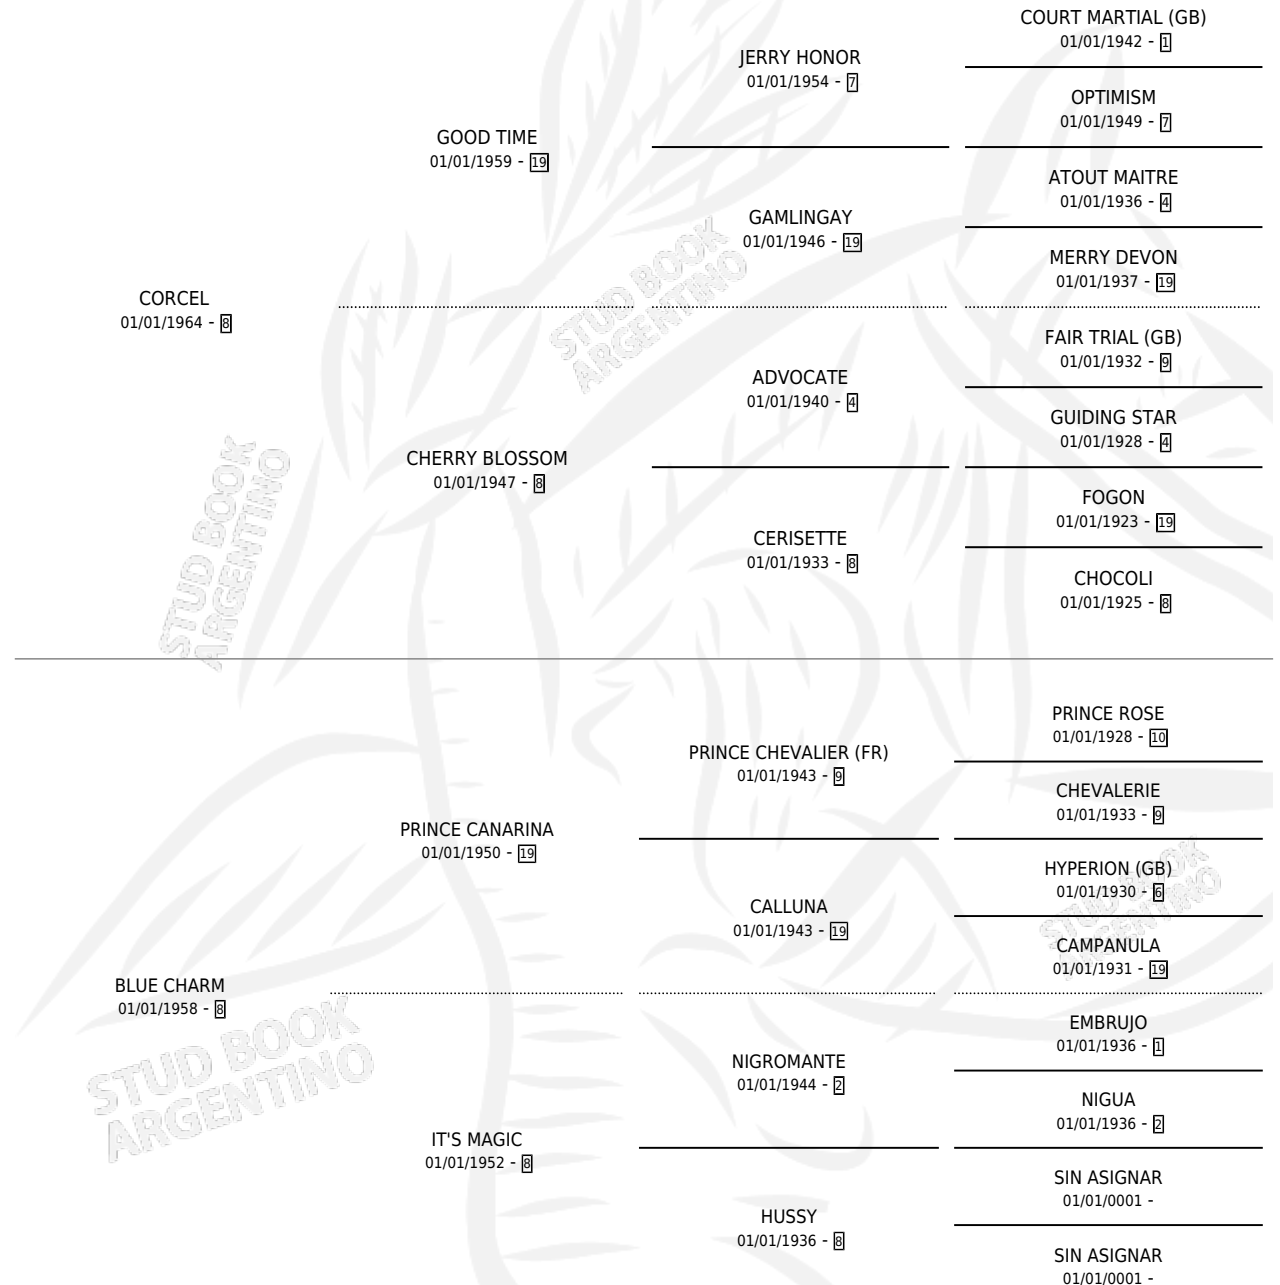

BIRLADOR

por CORCEL y BLUE CHARM por PRINCE CANARINA

Argentina · Macho · Tordillo · SP · 01/01/1970
Familia 8-f · Volumen 27

ESTADO

TIPIFICACIÓN SANGUÍNEA	X
TIPIFICACIÓN POR ADN	X
PASAPORTE	X
IDENTIFICACIÓN POR MICROCHIP	X
REPRODUCTOR	X

Lugar de nacimiento: Campo particular

Criador: Sin dato

~

HIJOS

	MACHOS	HEMBRAS
2 NACIERON	0	2
SIN ACTUACIONES		

PEDIGREE

BIRLADOR

Datos oficiales del Stud Book Argentino