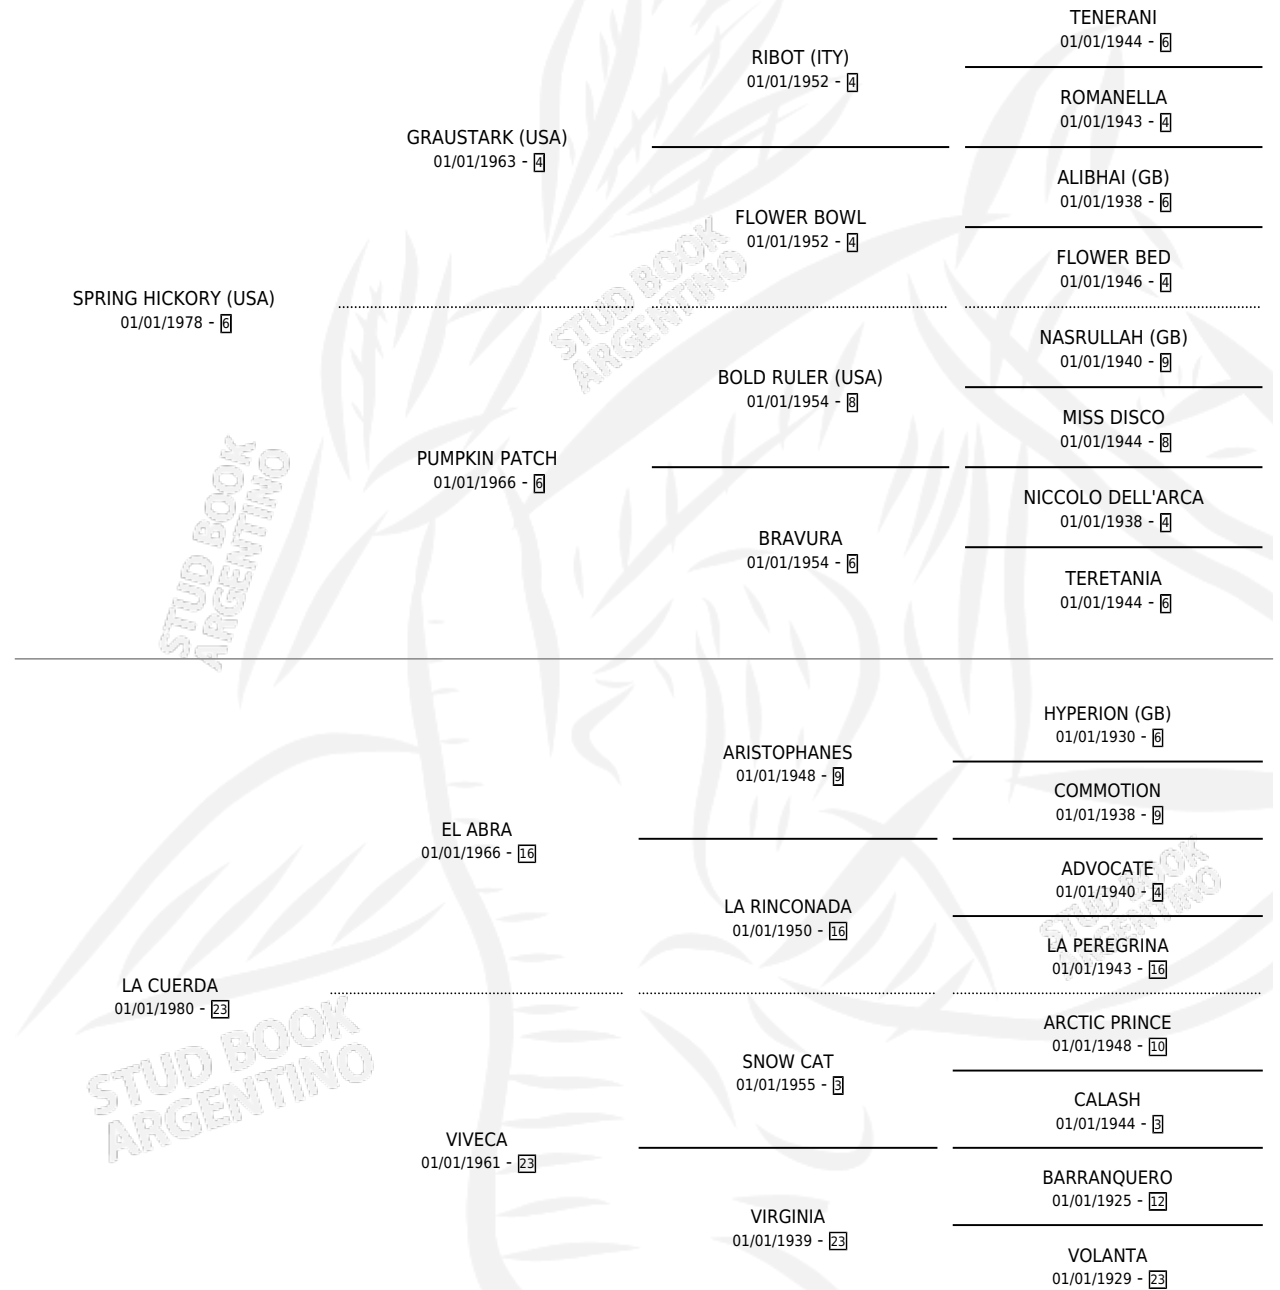

CUERDA FLOJA

por **SPRING HICKORY (USA)** y **LA CUERDA** por **EL ABRA**

Argentina · Hembra · Alazan · SP · 21/09/1988
Familia 23-a · Volumen 33

ESTADO

TIPIFICACIÓN SANGUÍNEA	✓
TIPIFICACIÓN POR ADN	X
PASAPORTE	X
IDENTIFICACIÓN POR MICROCHIP	X
REPRODUCTOR	✓

Lugar de nacimiento: El Chañar

Criador: El Nocturno

PEDIGREE

S

mientos 0 / Efectividad 0.00%

PADRILLO	PRODUCTO	CRIADOR	1ER SERVICIO	ÚLTIMO SERVICIO
CINCINATTI (URU)	Ø		09/08/2001	19/11/2001
CUERDA FLOJA	Ø		14/04/2000	14/04/2000
Datos oficiales del Stud Book Argentino	Ø		04/09/1998	05/09/1998
GOLD DISH Documento generado el 15/05/2026	Ø		26/02/1998	26/02/1998
GOLD DISH studbook.org.ar	Ø			
SIN ASIGNAR	Ø			
SIN ASIGNAR	Ø			
SIN ASIGNAR	Ø			
SIN ASIGNAR	Ø			