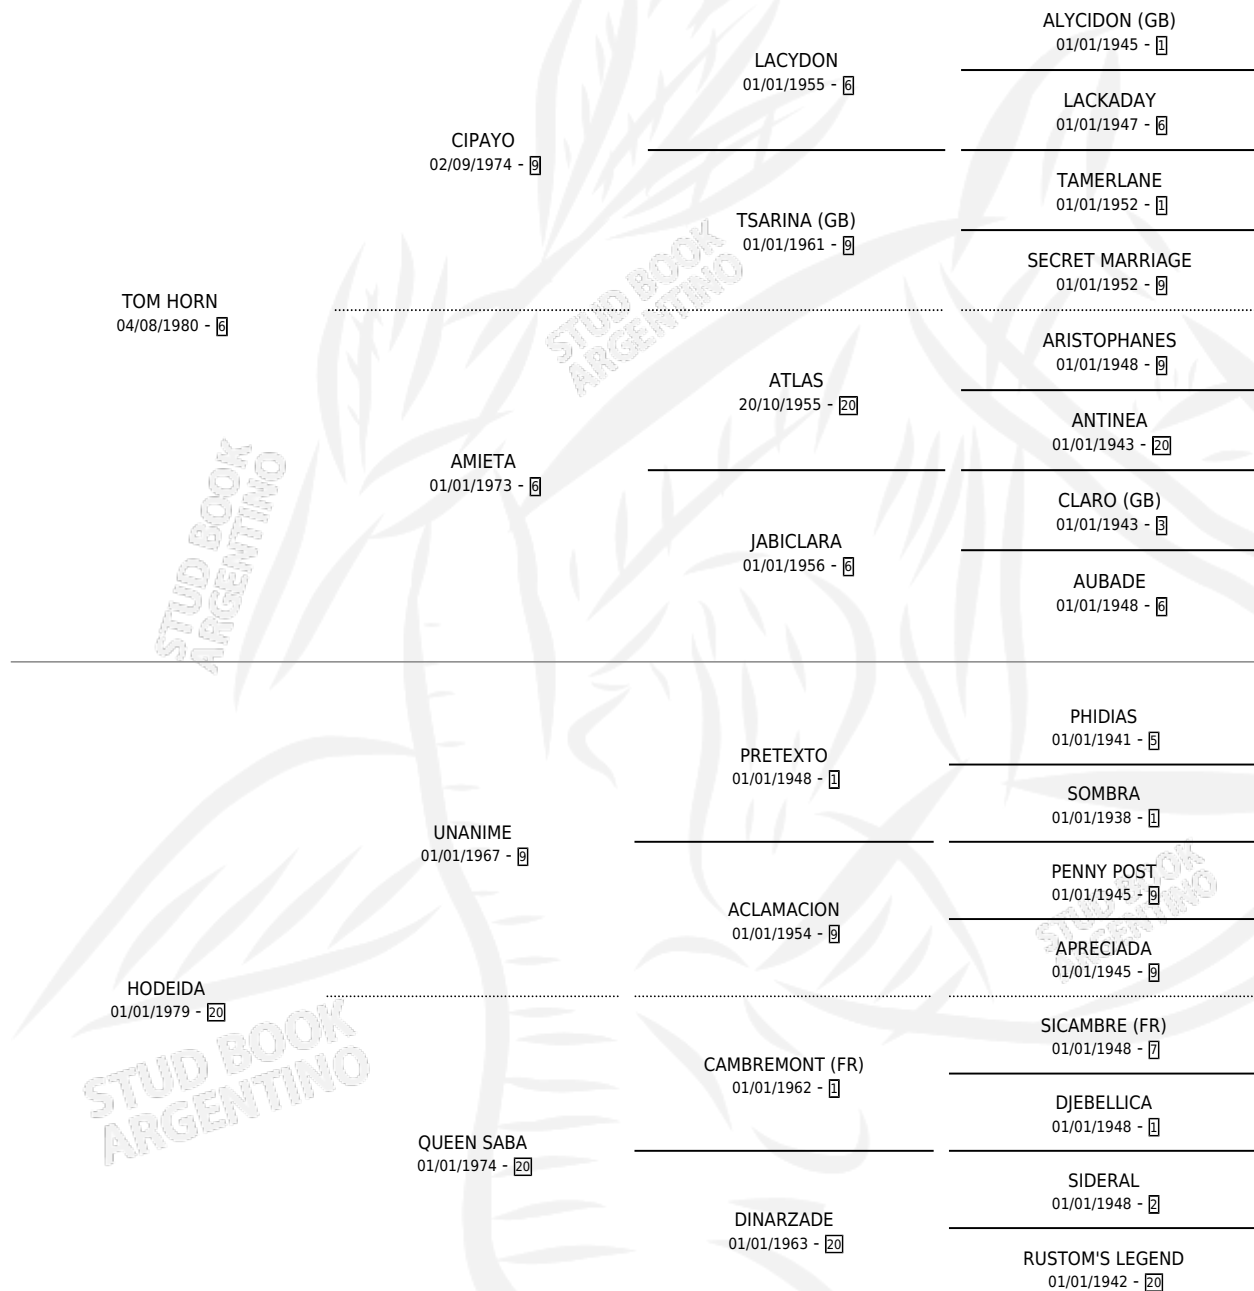

EL RABBI

por TOM HORN y HODEIDA por UNANIME

Argentina · Macho · Zaino Doradillo · SP · 04/10/1988
Familia 20-d · Volumen 33

ESTADO

TIPIFICACIÓN SANGUÍNEA	X
TIPIFICACIÓN POR ADN	X
PASAPORTE	X
IDENTIFICACIÓN POR MICROCHIP	X
REPRODUCTOR	X

Lugar de nacimiento: Elisa Nelida
Criador: Napolitani Eduardo Justo Suc

PEDIGREE