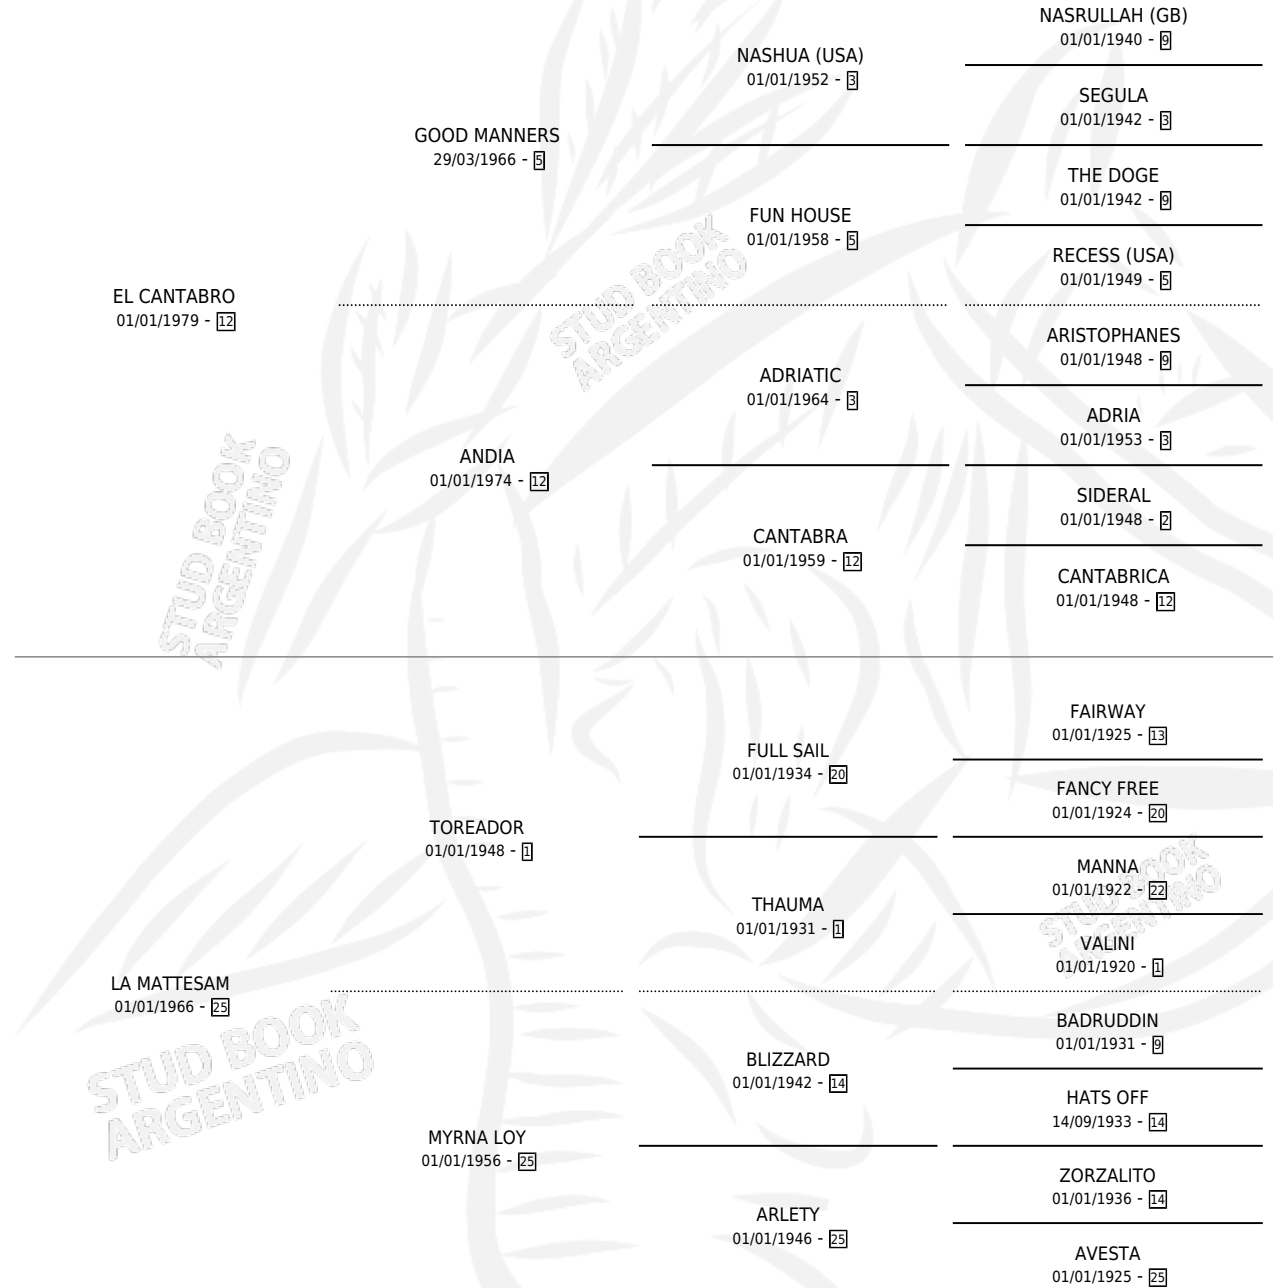

CANTO HISPANICO

por EL CANTABRO y LA MATTESAM por TOREADOR

Argentina · Macho · Zaino · SP · 23/09/1988
Familia 25 · Volumen 33

ESTADO

TIPIFICACIÓN SANGUÍNEA	X
TIPIFICACIÓN POR ADN	X
PASAPORTE	X
IDENTIFICACIÓN POR MICROCHIP	X
REPRODUCTOR	X

Lugar de nacimiento: Abanico

Criador: Sin dato

PEDIGREE

CAMPAÑA

Solo carreras oficiales de Argentina

POR EDAD

EDAD	CC	1°	2°	3°	4°	5°	NP	CLC	CLG	CLCG1	CLGG1	IMPORTE	GANANCIA / CC
4 AÑOS	3	0	0	0	0	0	3	0	0	0	0	\$0	\$0
TOTALES	3	0	0	0	0	0	3	0	0	0	0	\$0	\$0
%		0.0%	0.0%	0.0%	0.0%	0.0%	100%	0.0%	0.0%	0.0%	0.0%		