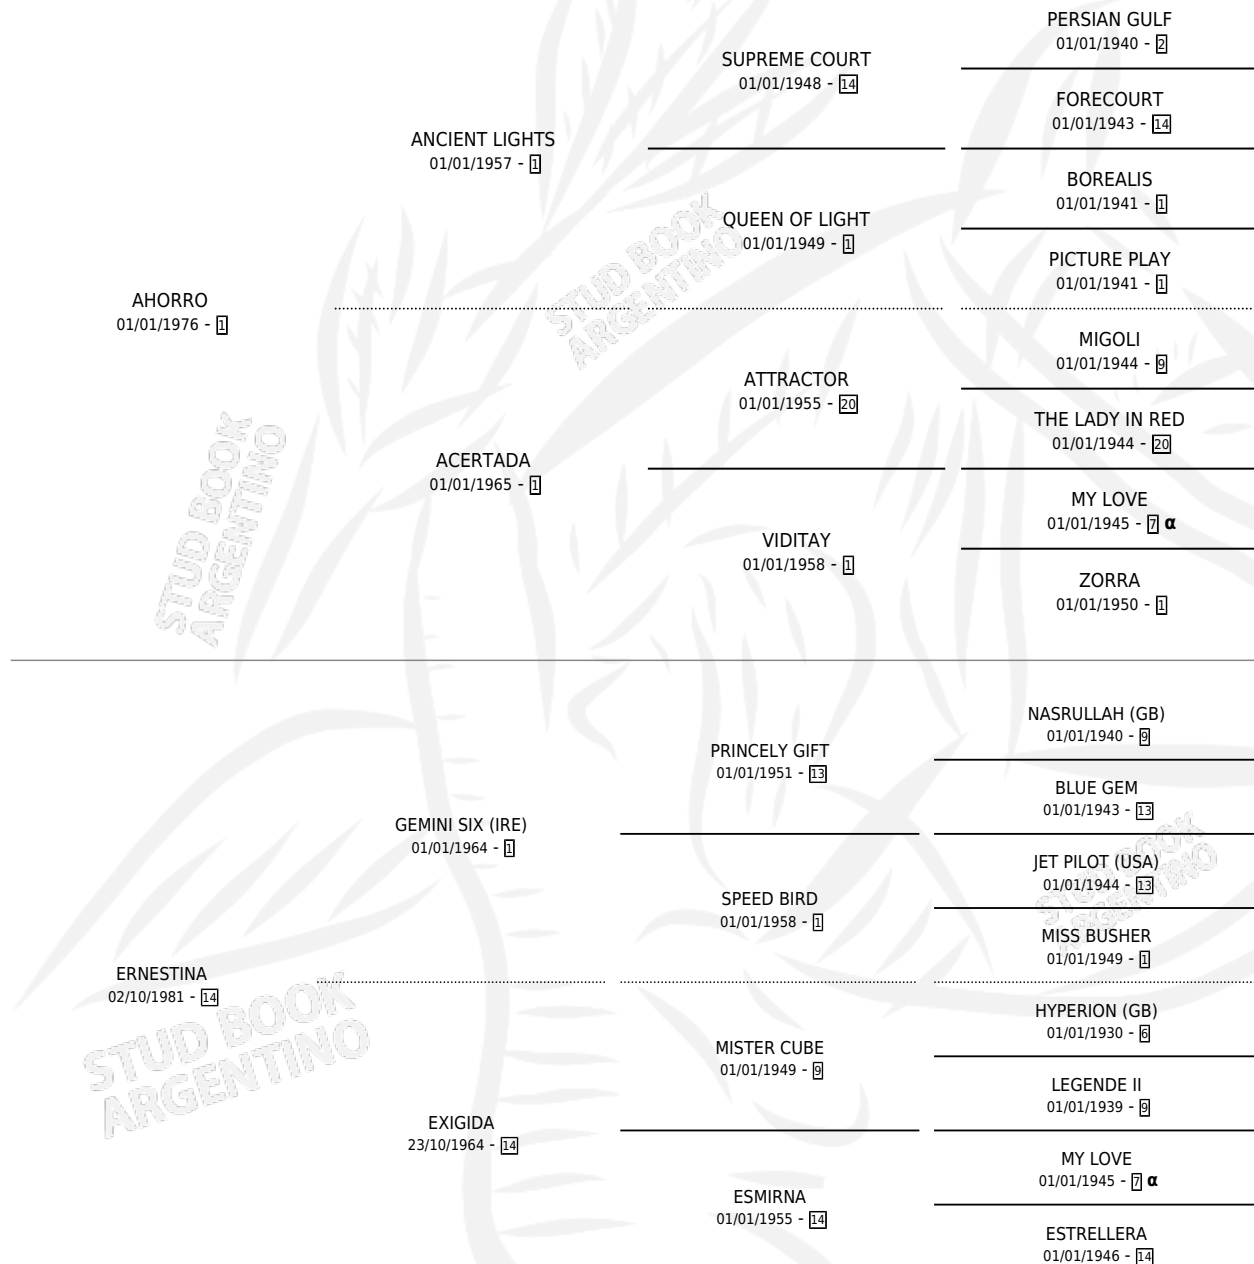

AHORRA JORGE

por AHORRO y ERNESTINA por GEMINI SIX (IRE)

Argentina · Macho · Zaino · SP · 15/09/1988
Familia 14-a · Volumen 33

ESTADO

TIPIFICACIÓN SANGUÍNEA	X
TIPIFICACIÓN POR ADN	X
PASAPORTE	X
IDENTIFICACIÓN POR MICROCHIP	X
REPRODUCTOR	X

Lugar de nacimiento: Abanico

Criador: Sin dato

PEDIGREE

INBREEDING : α

AHORRA JORGE

Datos oficiales del Stud Book Argentino

Documento generado el 12/05/2026

studbook.org.ar