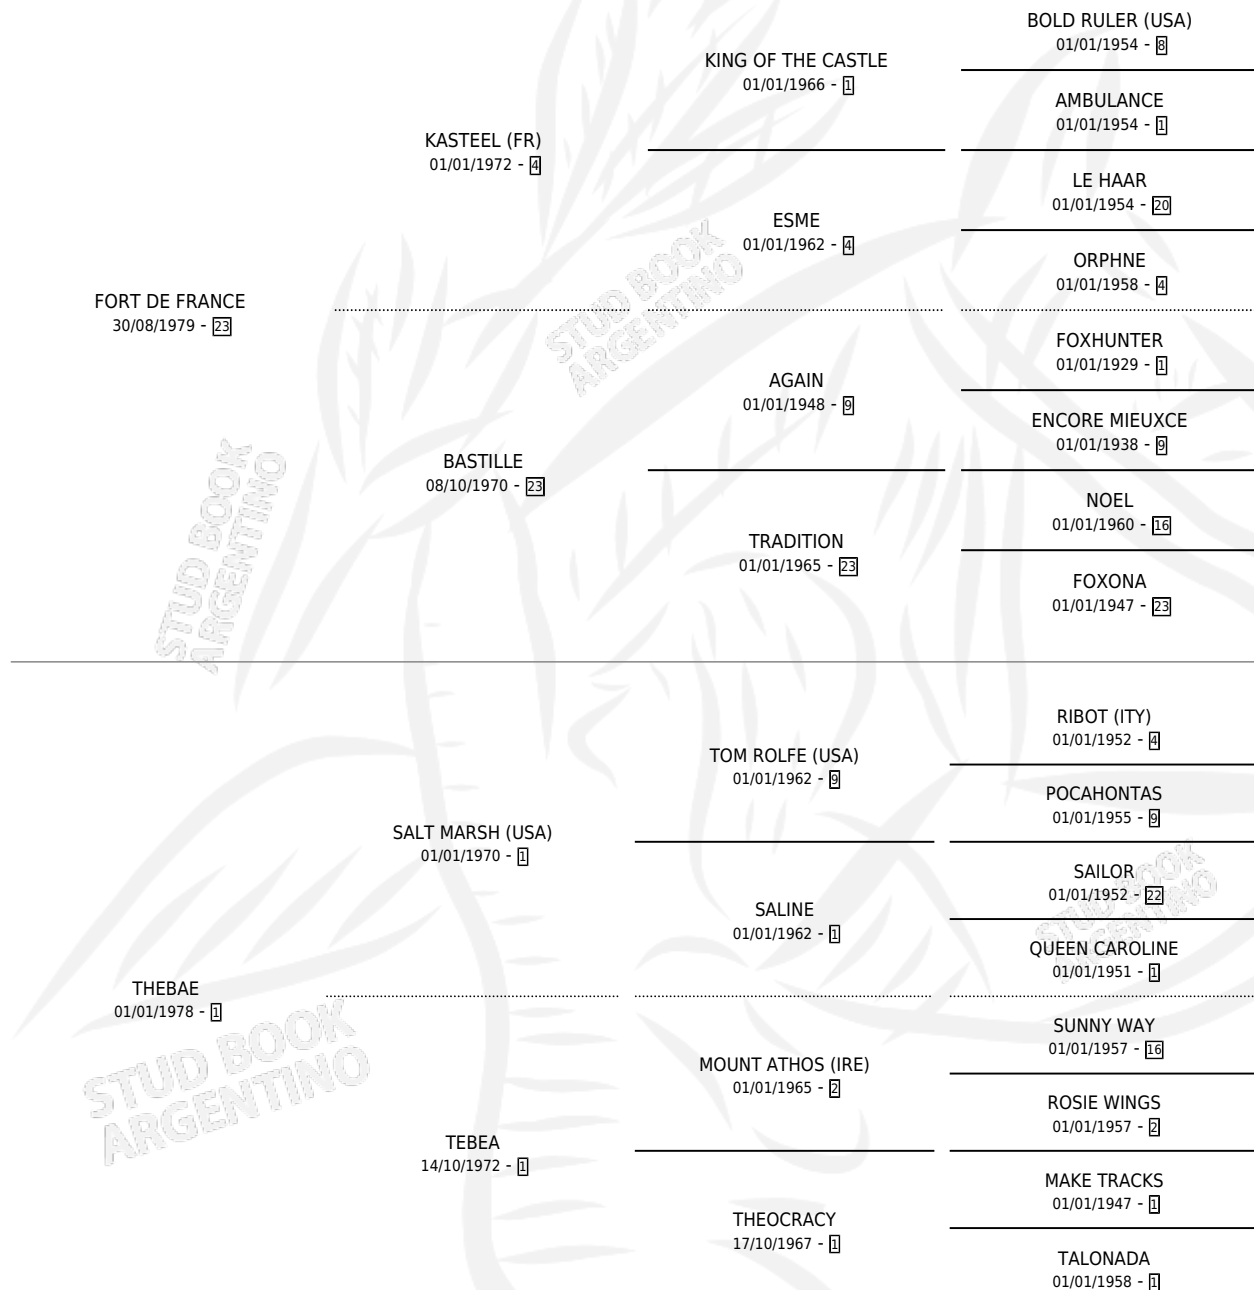

TIARET

por FORT DE FRANCE y THEBAE por SALT MARSH (USA)

Argentina · Hembra · Alazan · SP · 13/09/1988
Familia 1-w · Volumen 33

ESTADO

TIPIFICACIÓN SANGUÍNEA	X
TIPIFICACIÓN POR ADN	X
PASAPORTE	X
IDENTIFICACIÓN POR MICROCHIP	X
REPRODUCTOR	X

Lugar de nacimiento: La Quebrada

Criador: Ceriani Cernadas Hernan y Ferrer Reyes Sara
Ceriani De

PEDIGREE