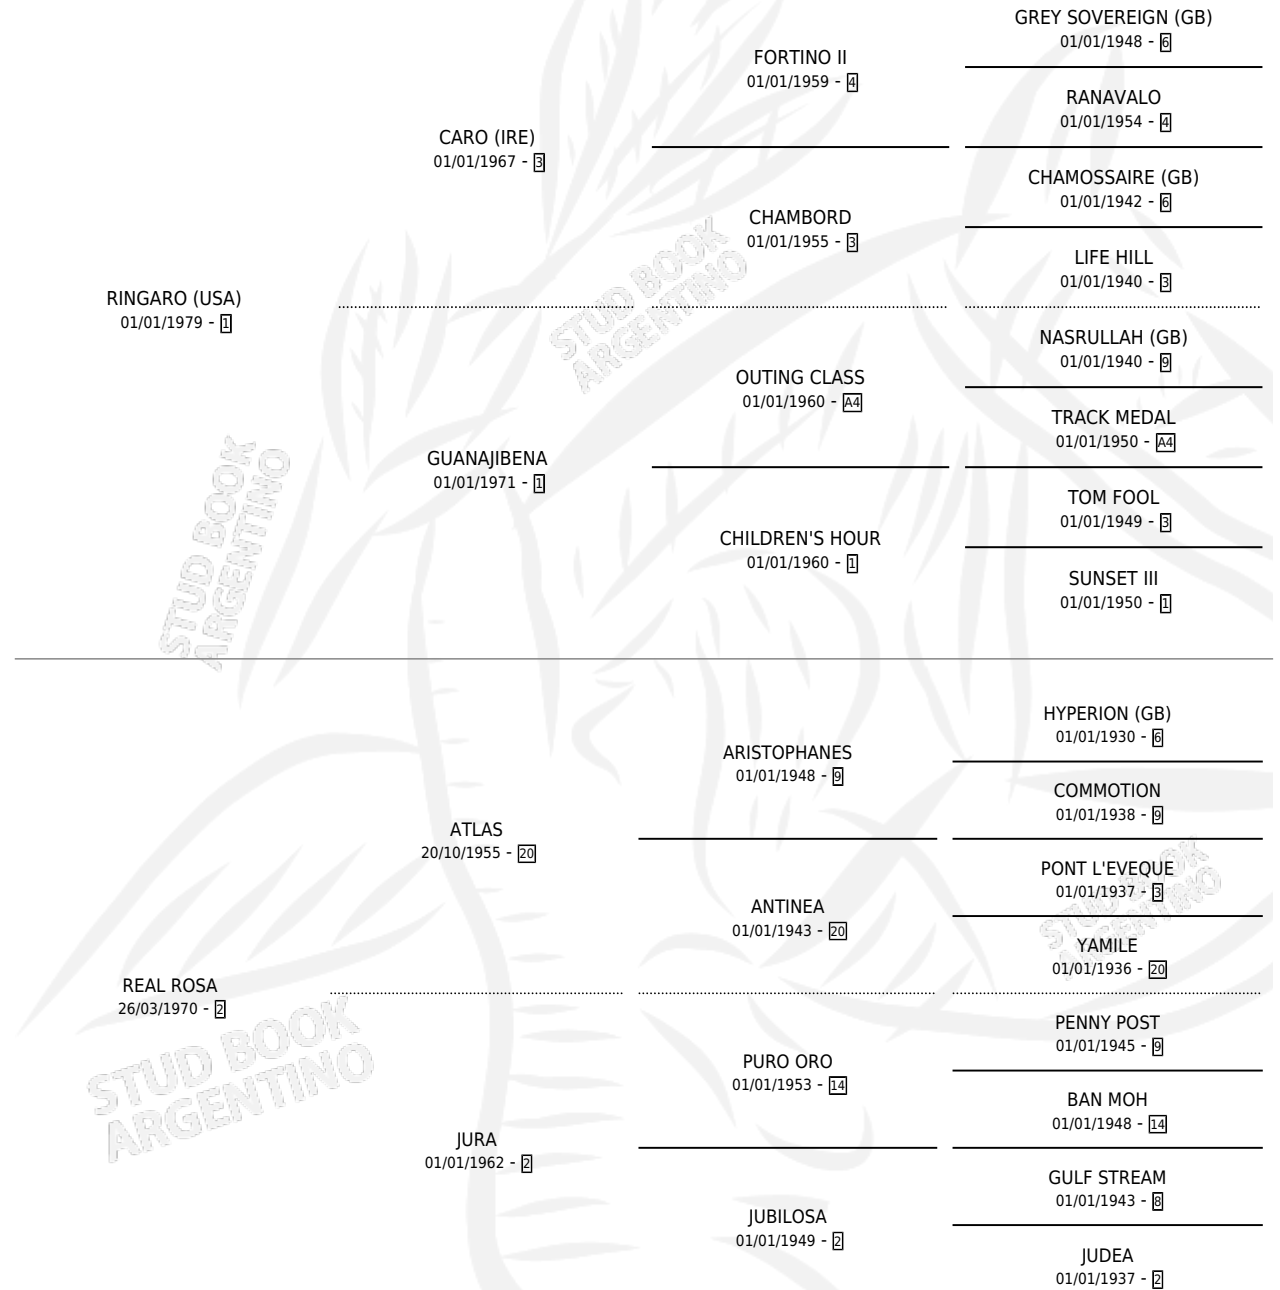

ROCHELLE

por RINGARO (USA) y REAL ROSA por ATLAS

Argentina · Hembra · Zaino Doradillo · SP · 11/09/1988
Familia 2-u · Volumen 33

ESTADO

TIPIFICACIÓN SANGUÍNEA	✓
TIPIFICACIÓN POR ADN	X
PASAPORTE	X
IDENTIFICACIÓN POR MICROCHIP	X
REPRODUCTOR	X

Lugar de nacimiento: La Quebrada

Criador: Ceriani Cernadas Hernan y Ferrer Reyes Sara
Ceriani De

PEDIGREE

EXPORTACIÓN / IMPORTACIÓN

FECHA	MOVIMIENTO	PAÍS
01/06/1991	EXPORTADO	BRASIL

ROCHELLE

Datos oficiales del Stud Book Argentino