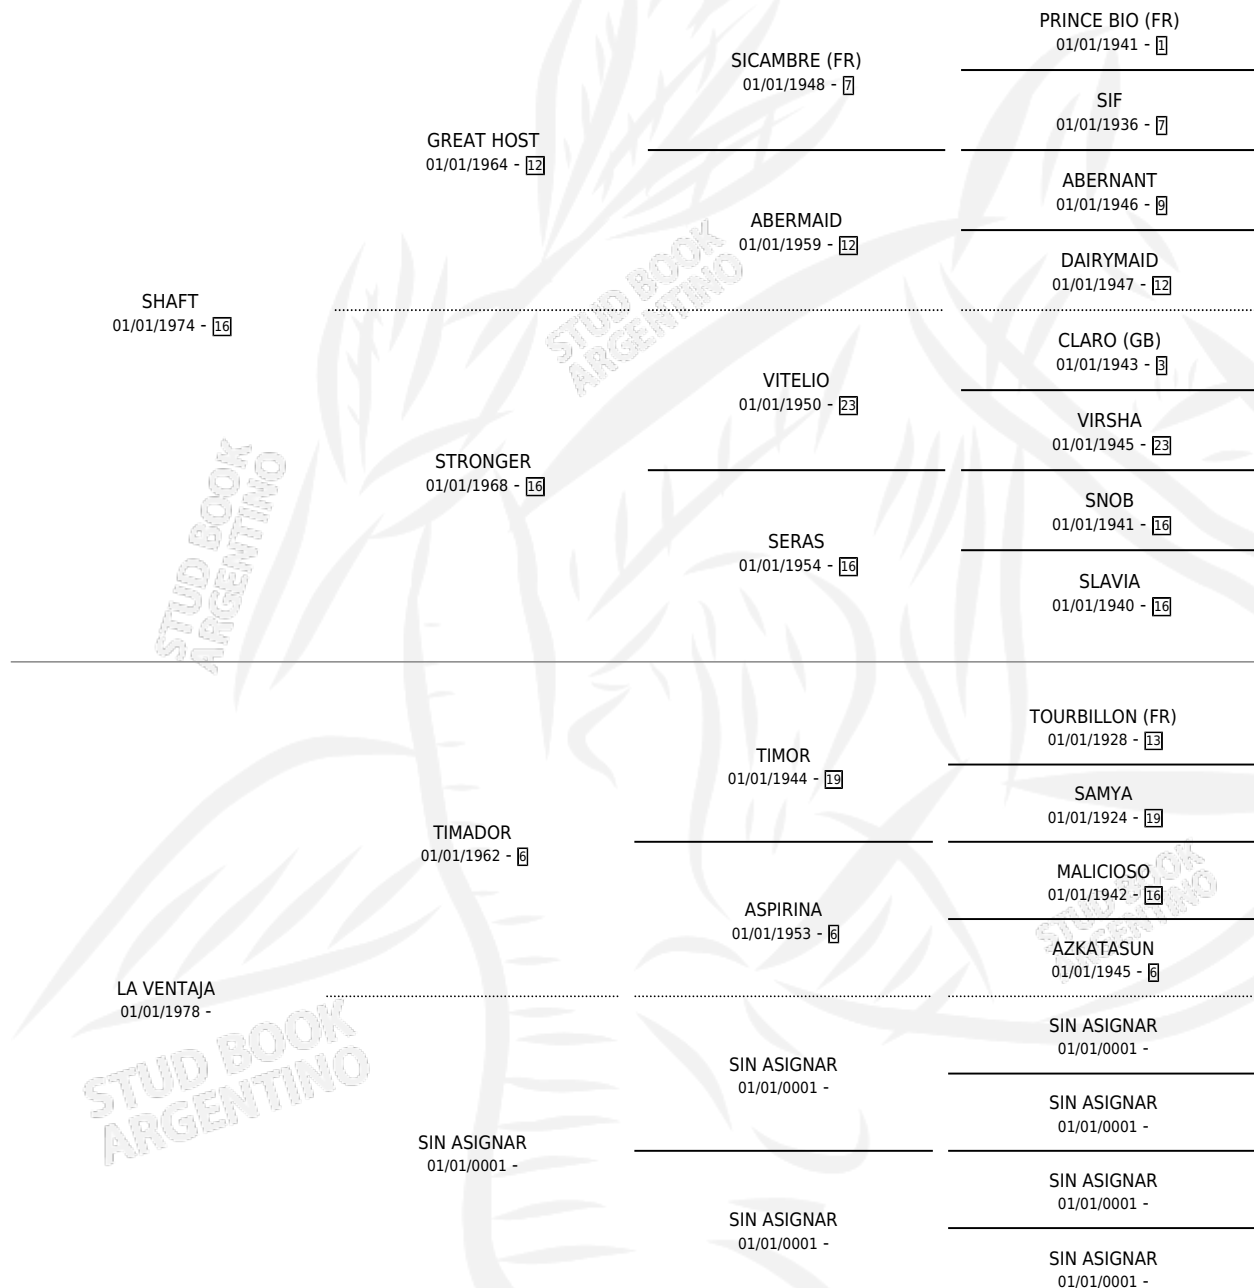

VENTAJITA

por SHAFT y LA VENTAJA por TIMADOR

Argentina · Hembra · Alazan · SP · 18/09/1988
Familia · Volumen 33

ESTADO

TIPIFICACIÓN SANGUÍNEA	X
TIPIFICACIÓN POR ADN	X
PASAPORTE	X
IDENTIFICACIÓN POR MICROCHIP	X
REPRODUCTOR	X

Lugar de nacimiento: Don Manuel

Criador: Sin dato

PEDIGREE

CAMPAÑA

Solo carreras oficiales de Argentina

POR EDAD

EDAD	CC	1°	2°	3°	4°	5°	NP	CLC	CLG	CLCG1	CLGG1	IMPORTE	GANANCIA / CC
5 AÑOS	1	0	0	0	0	0	1	0	0	0	0	\$0	\$0
6 AÑOS	1	0	0	0	0	0	1	0	0	0	0	\$0	\$0
TOTALES	2	0	0	0	0	0	2	0	0	0	0	\$0	\$0
%		0.0%	0.0%	0.0%	0.0%	0.0%	100%	0.0%	0.0%	0.0%	0.0%		