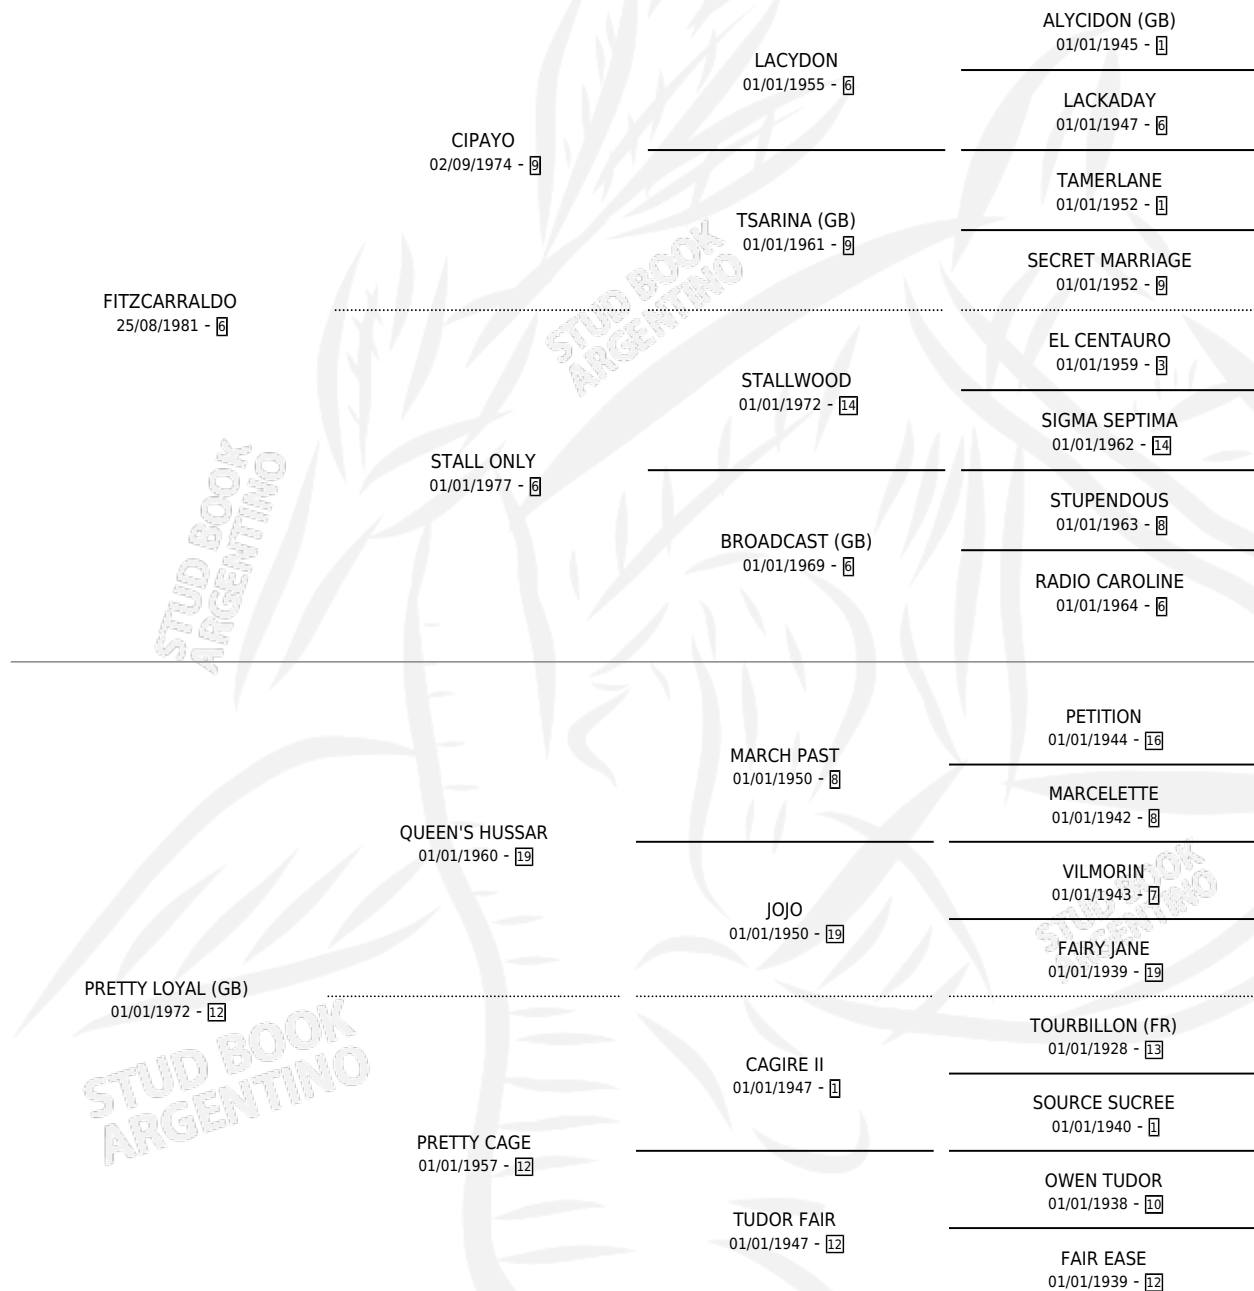

PRETTY FITZ

por FITZCARRALDO y PRETTY LOYAL (GB) por QUEEN'S HUSSAR

Argentina · Hembra · Alazan · SP · 22/09/1988
Familia 12 · Volumen 33

ESTADO

TIPIFICACIÓN SANGUÍNEA	X
TIPIFICACIÓN POR ADN	X
PASAPORTE	X
IDENTIFICACIÓN POR MICROCHIP	X
REPRODUCTOR	X

Lugar de nacimiento: La Irenita

Criador: Sin dato

PEDIGREE