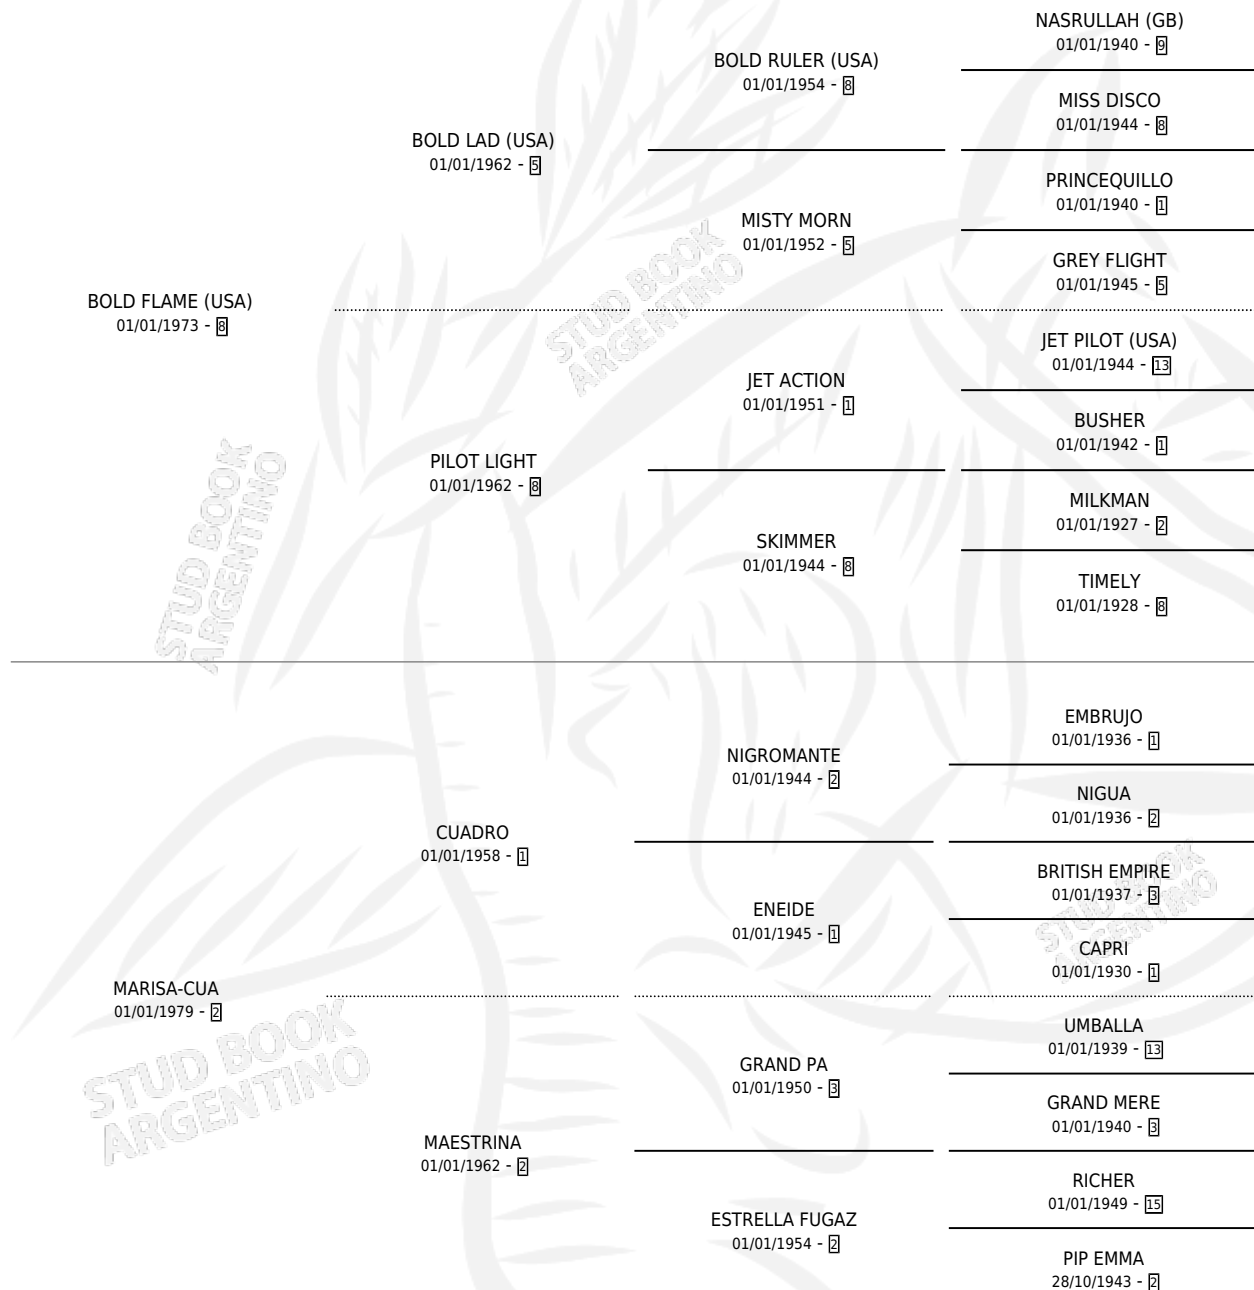

MASTER FLAME

por **BOLD FLAME (USA)** y **MARISA-CUA** por **CUADRO**

Argentina · Hembra · Alazan Tostado · SP · 06/09/1988
Familia 2-a · Volumen 33

ESTADO

TIPIFICACIÓN SANGUÍNEA	✓
TIPIFICACIÓN POR ADN	✓
PASAPORTE	X
IDENTIFICACIÓN POR MICROCHIP	X
REPRODUCTOR	✓

Lugar de nacimiento: Danymar

Criador: Danymar

~

HIJOS

	MACHOS	HEMBRAS
2 NACIERON	0	2
1 CORRIERON	0	1

SIN ACTUACIONES

PEDIGREE