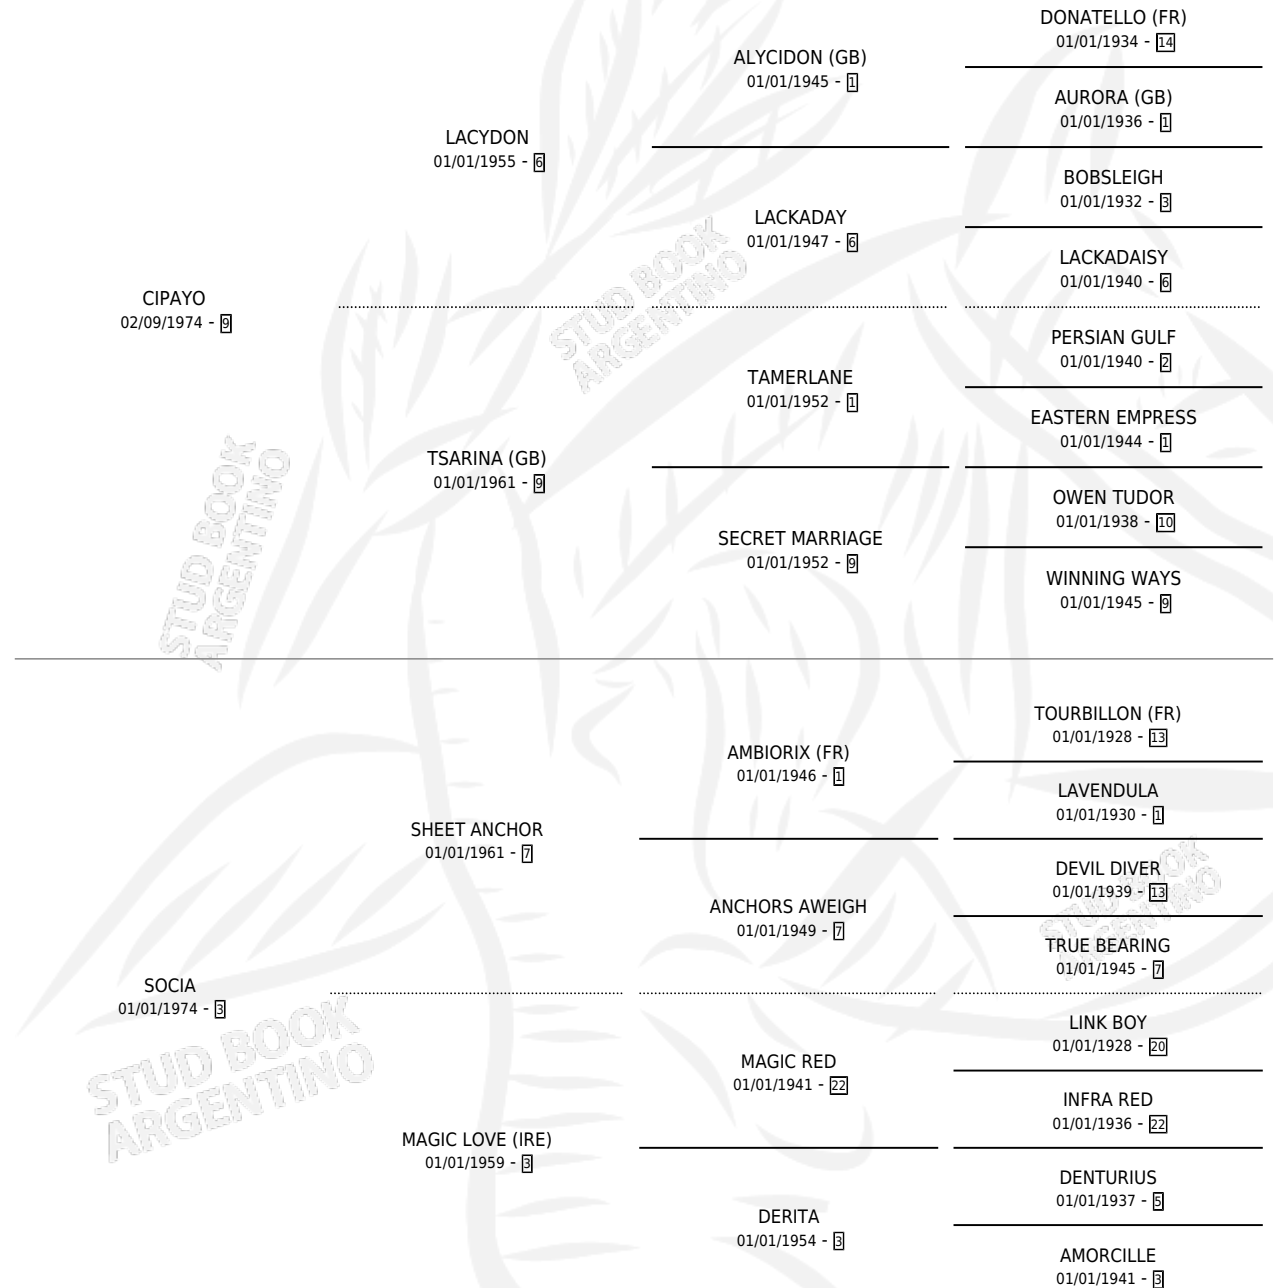

CEBRUNA

por CIPAYO y SOCIA por SHEET ANCHOR

Argentina · Hembra · Zaino · SP · 01/08/1988
Familia 3-I · Volumen 33

ESTADO

TIPIFICACIÓN SANGUÍNEA	✓
TIPIFICACIÓN POR ADN	✓
PASAPORTE	X
IDENTIFICACIÓN POR MICROCHIP	X
REPRODUCTOR	✓

Lugar de nacimiento: La Irenita

Criador: Sin dato

~

HIJOS

	MACHOS	HEMBRAS
5 NACIERON	5	0
3 CORRIERON	3	0
1 GANARON	1	0
0 GANADORES CL	0 GANADORES GR	0 GANADORES G1

PEDIGREE

CAMPAÑA

Solo carreras oficiales de Argentina