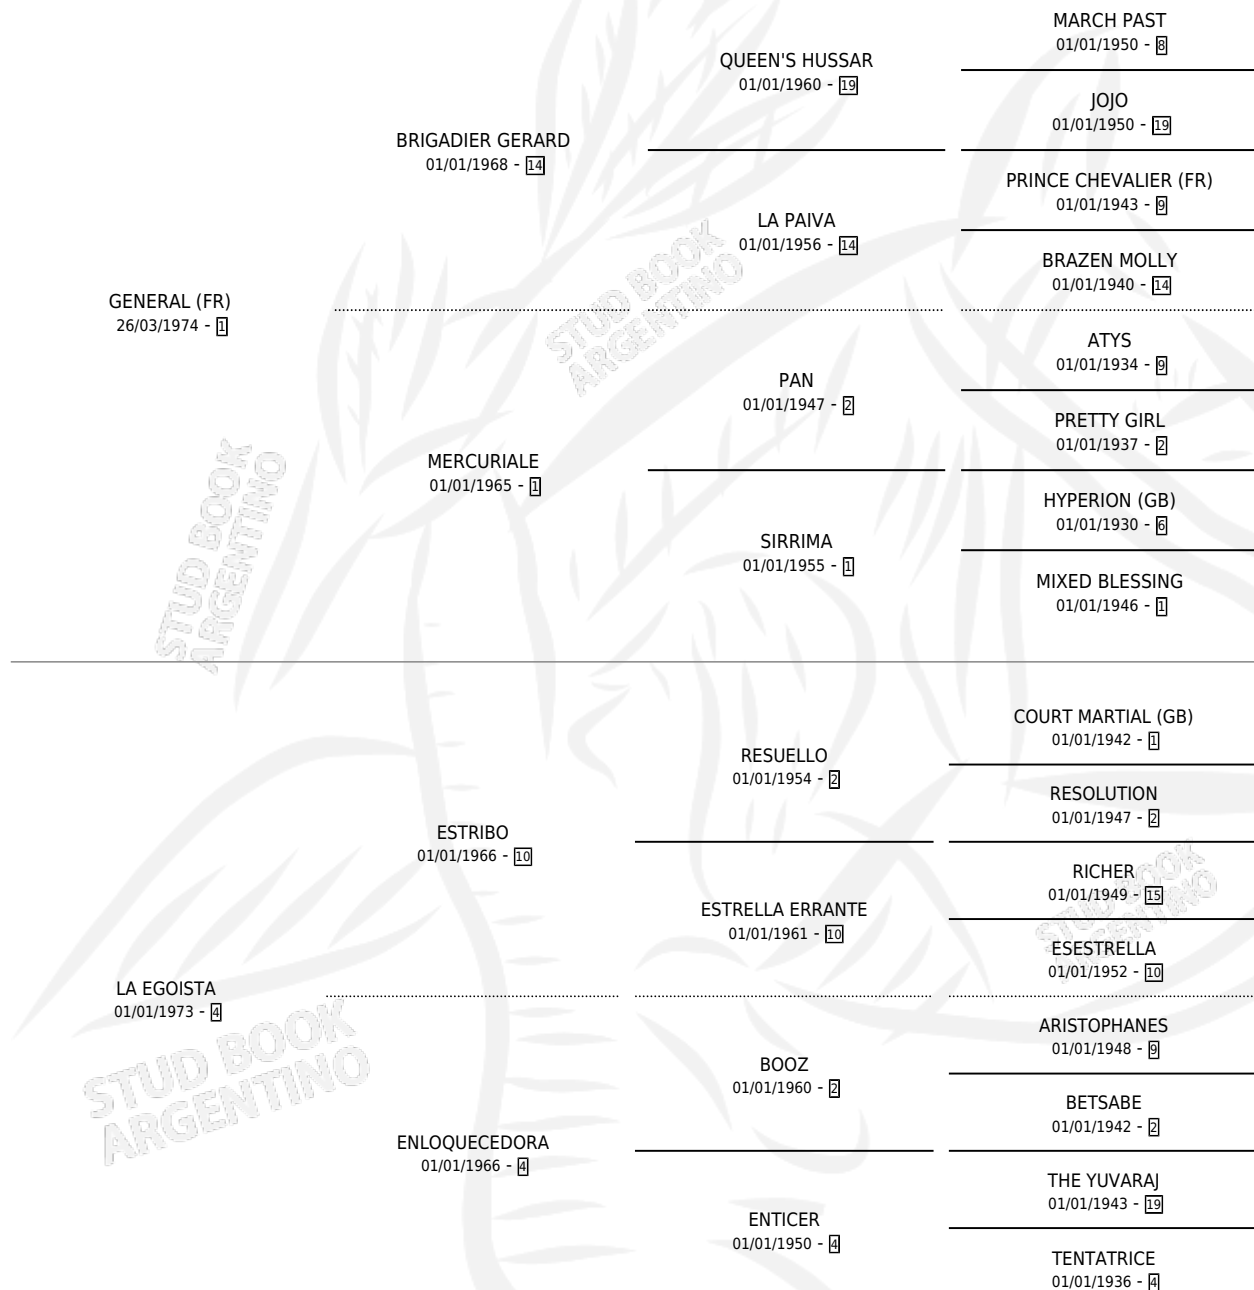

GENERALA EGOISTA

por GENERAL (FR) y LA EGOISTA por ESTRIBO

Argentina · Hembra · Zaino Negro · SP · 05/10/1988
Familia 4-k · Volumen 33

ESTADO

TIPIFICACIÓN SANGUÍNEA	✓
TIPIFICACIÓN POR ADN	X
PASAPORTE	X
IDENTIFICACIÓN POR MICROCHIP	X
REPRODUCTOR	✓

Lugar de nacimiento: Vencedor

Criador: Sin dato

~

HIJOS

	MACHOS	HEMBRAS
3 NACIERON	3	0
3 CORRIERON	3	0
1 GANARON	1	0
0 GANADORES CL	0 GANADORES GR	0 GANADORES G1

PEDIGREE