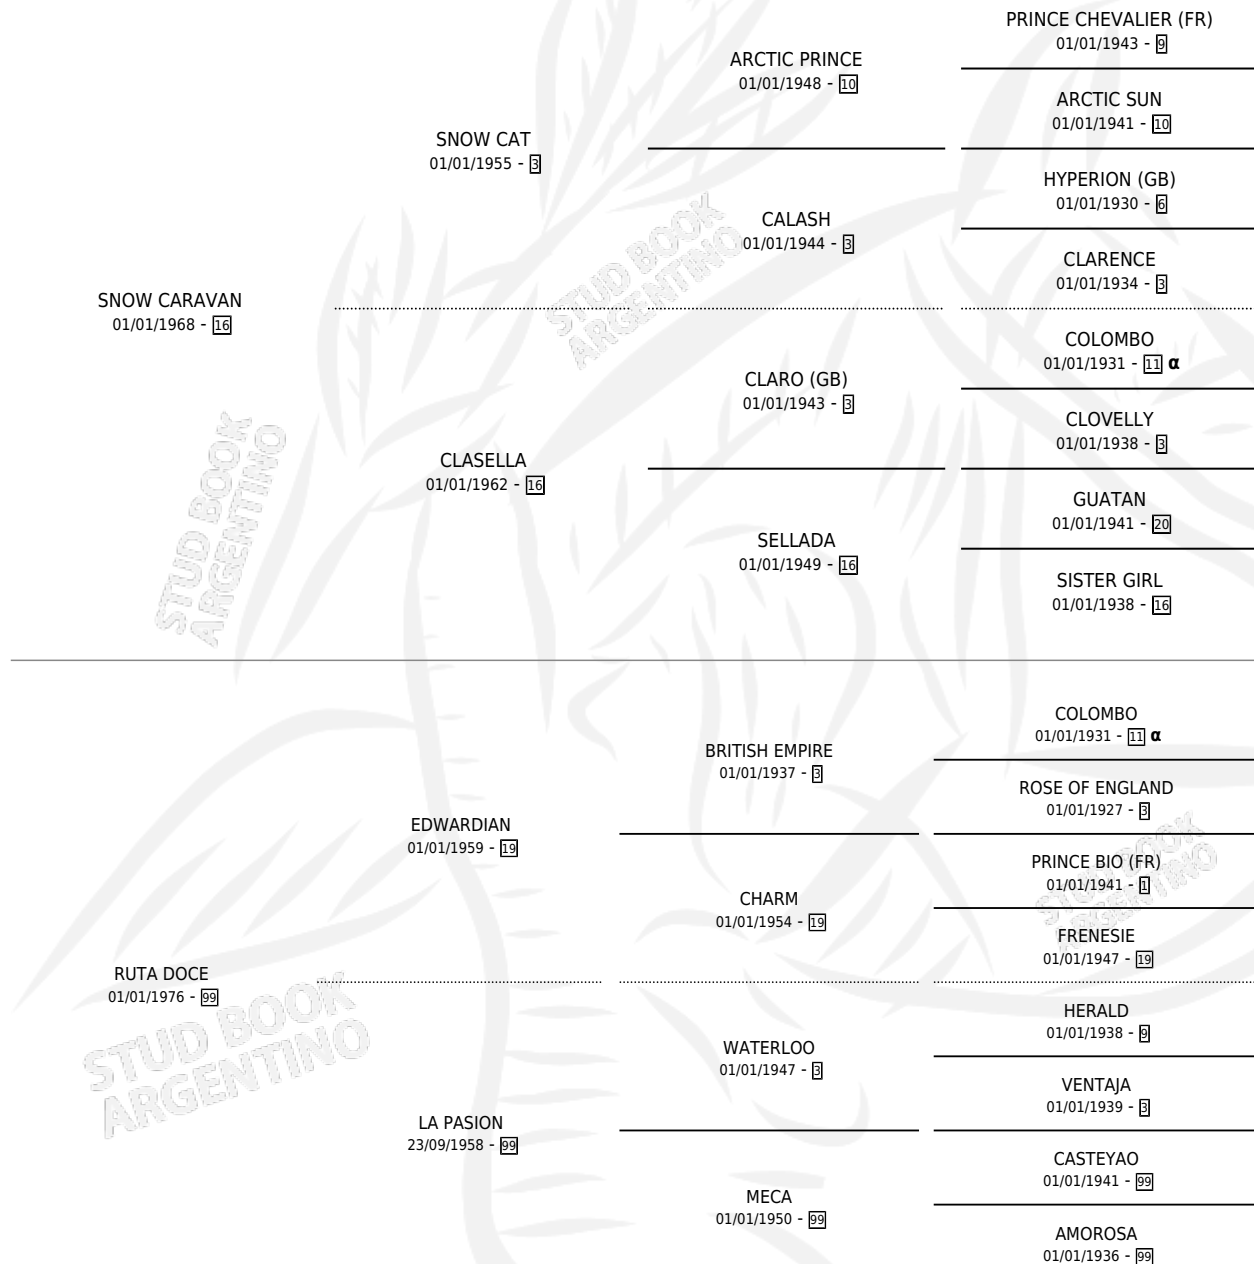

SNOW CRASH

por SNOW CARAVAN y RUTA DOCE por EDWARDIAN

Argentina · Macho · Alazan · SP · 30/09/1988
Familia 99 · Volumen 33

ESTADO

TIPIFICACIÓN SANGUÍNEA	X
TIPIFICACIÓN POR ADN	X
PASAPORTE	X
IDENTIFICACIÓN POR MICROCHIP	X
REPRODUCTOR	X

Lugar de nacimiento: Los Flechas

Criador: Sin dato

PEDIGREE

INBREEDING : α

CAMPAÑA

Solo carreras oficiales de Argentina

POR EDAD

EDAD	CC	1°	2°	3°	4°	5°	NP	CLC	CLG	CLCG1	CLGG1	IMPORTE	GANANCIA / CC
2 AÑOS	1	0	0	0	0	0	1	0	0	0	0	\$0	\$0
3 AÑOS	2	0	0	0	0	0	2	0	0	0	0	\$0	\$0
5 AÑOS	2	0	0	0	0	0	2	0	0	0	0	\$0	\$0
TOTALES	5	0	0	0	0	0	5	0	0	0	0	\$0	\$0
%		0.0%	0.0%	0.0%	0.0%	0.0%	100%	0.0%	0.0%	0.0%	0.0%		