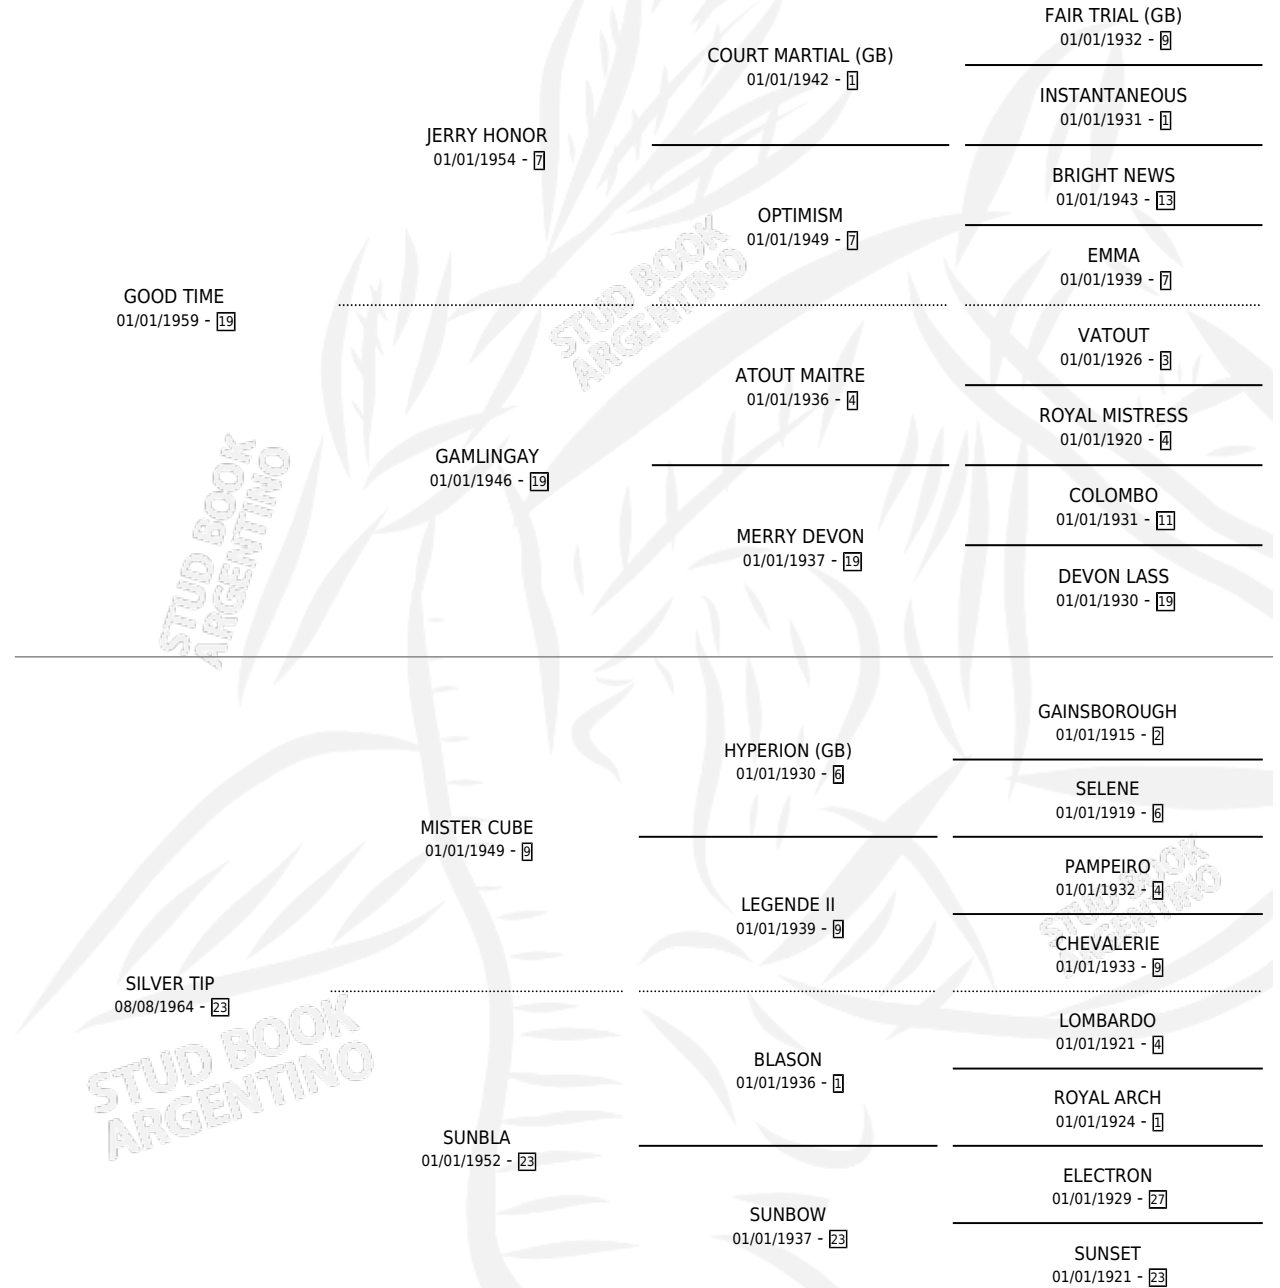

SORTILEGE

por **GOOD TIME** y **SILVER TIP** por **MISTER CUBE**

Argentina · Hembra · Tordillo · SP · 28/08/1970
Familia 23-a · Volumen 27

ESTADO

TIPIFICACIÓN SANGUÍNEA	X
TIPIFICACIÓN POR ADN	X
PASAPORTE	X
IDENTIFICACIÓN POR MICROCHIP	X
REPRODUCTOR	✓

Lugar de nacimiento: Campo particular

Criador: Sin dato

~

HIJOS

	MACHOS	HEMBRAS
4 NACIERON	2	2
2 CORRIERON	1	1
2 GANARON	1	1

1	0	0
GANADORES CL	GANADORES GR	GANADORES G1

PEDIGREE

S

mientos 1 / Efectividad 12.50%

PADRILLO	PRODUCTO	CRIADOR	1ER SERVICIO	ÚLTIMO SERVICIO
FLAVOUR SUN	∅		07/08/1990	16/08/1990
SORTILEGE	∅		23/08/1989	18/09/1989
Datos oficiales del Stud Book Argentino	∅		12/08/1988	26/09/1988
LINCE	∅		13/08/1987	19/09/1987
FLAVOUR SUN	∅		26/08/1986	26/12/1986
FLAVOUR SUN	∅		13/08/1985	17/12/1985
VILLARES	VILLA BLANCA (H T, 29/09/1984)	ASOCIACION COOPERATIVA DE CRIADORES DE CABALLOS DE CARRERA		
ENCHANTER (IRE)	∅			