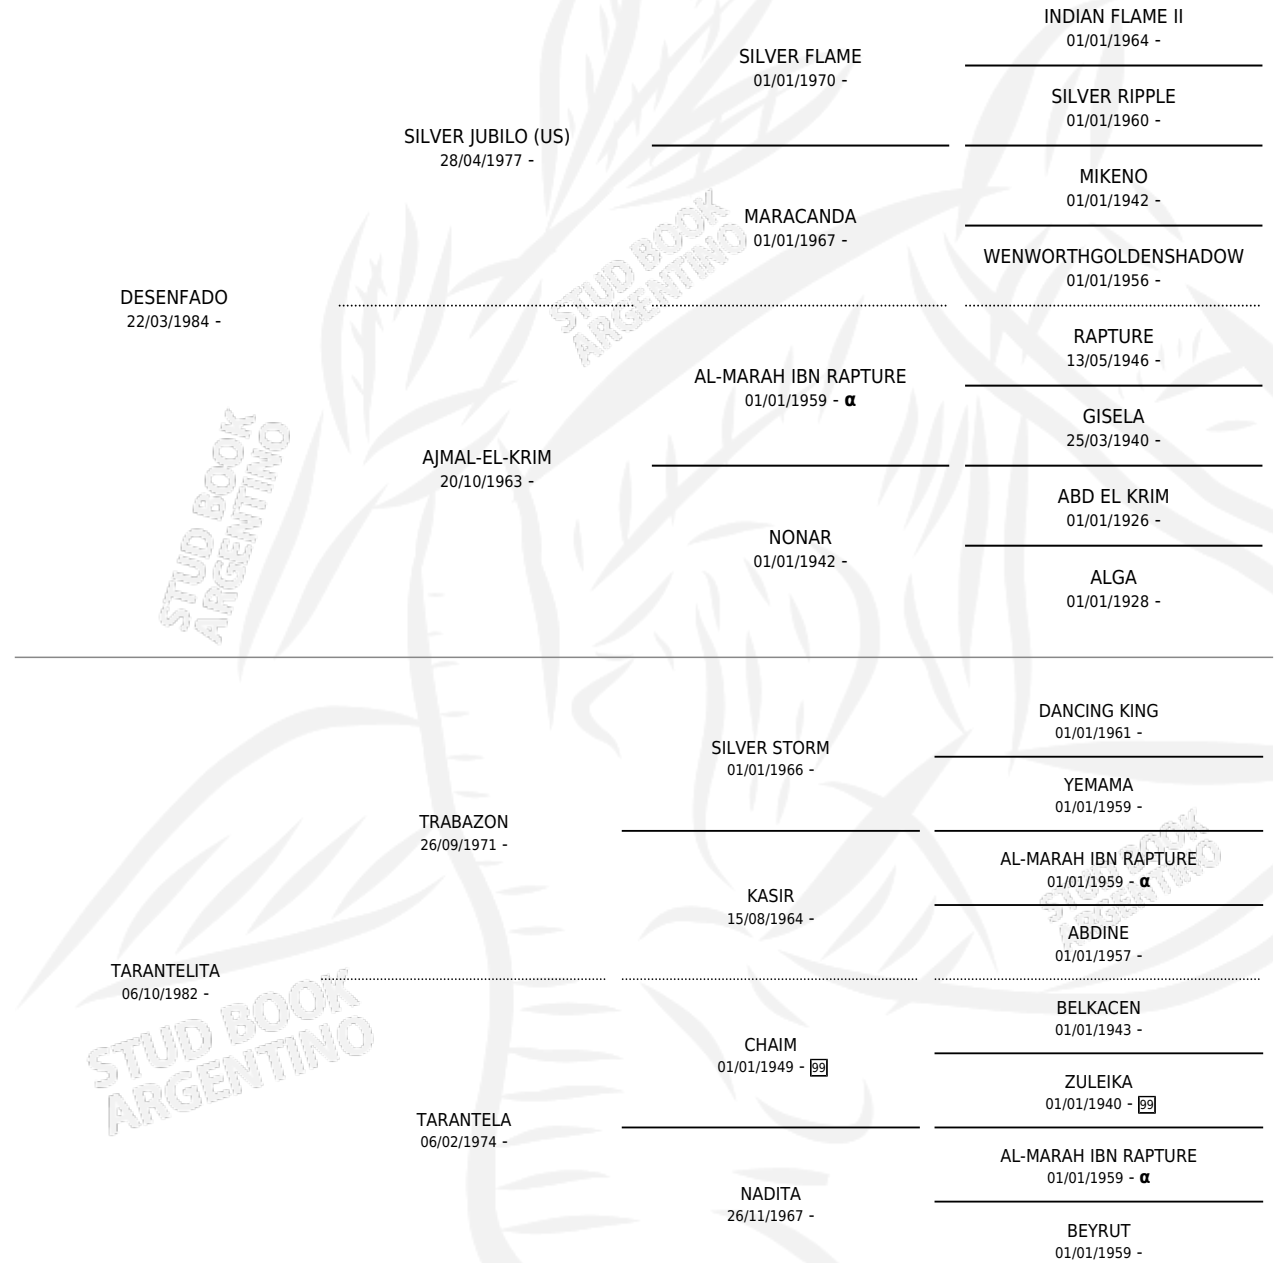

# SUSTRAIDO

por **DESENFADO** y **TARANTELITA** por **TRABAZON**

Argentina · Macho · Alazan · AP · 02/09/1988  
Familia · Volumen 33

## ESTADO

TIPIFICACIÓN SANGUÍNEA	X
TIPIFICACIÓN POR ADN	X
PASAPORTE	X
IDENTIFICACIÓN POR MICROCHIP	X
REPRODUCTOR	X

**Lugar de nacimiento:** Rio Alto

**Criador:** Sin dato

## PEDIGREE

INBREEDING : α