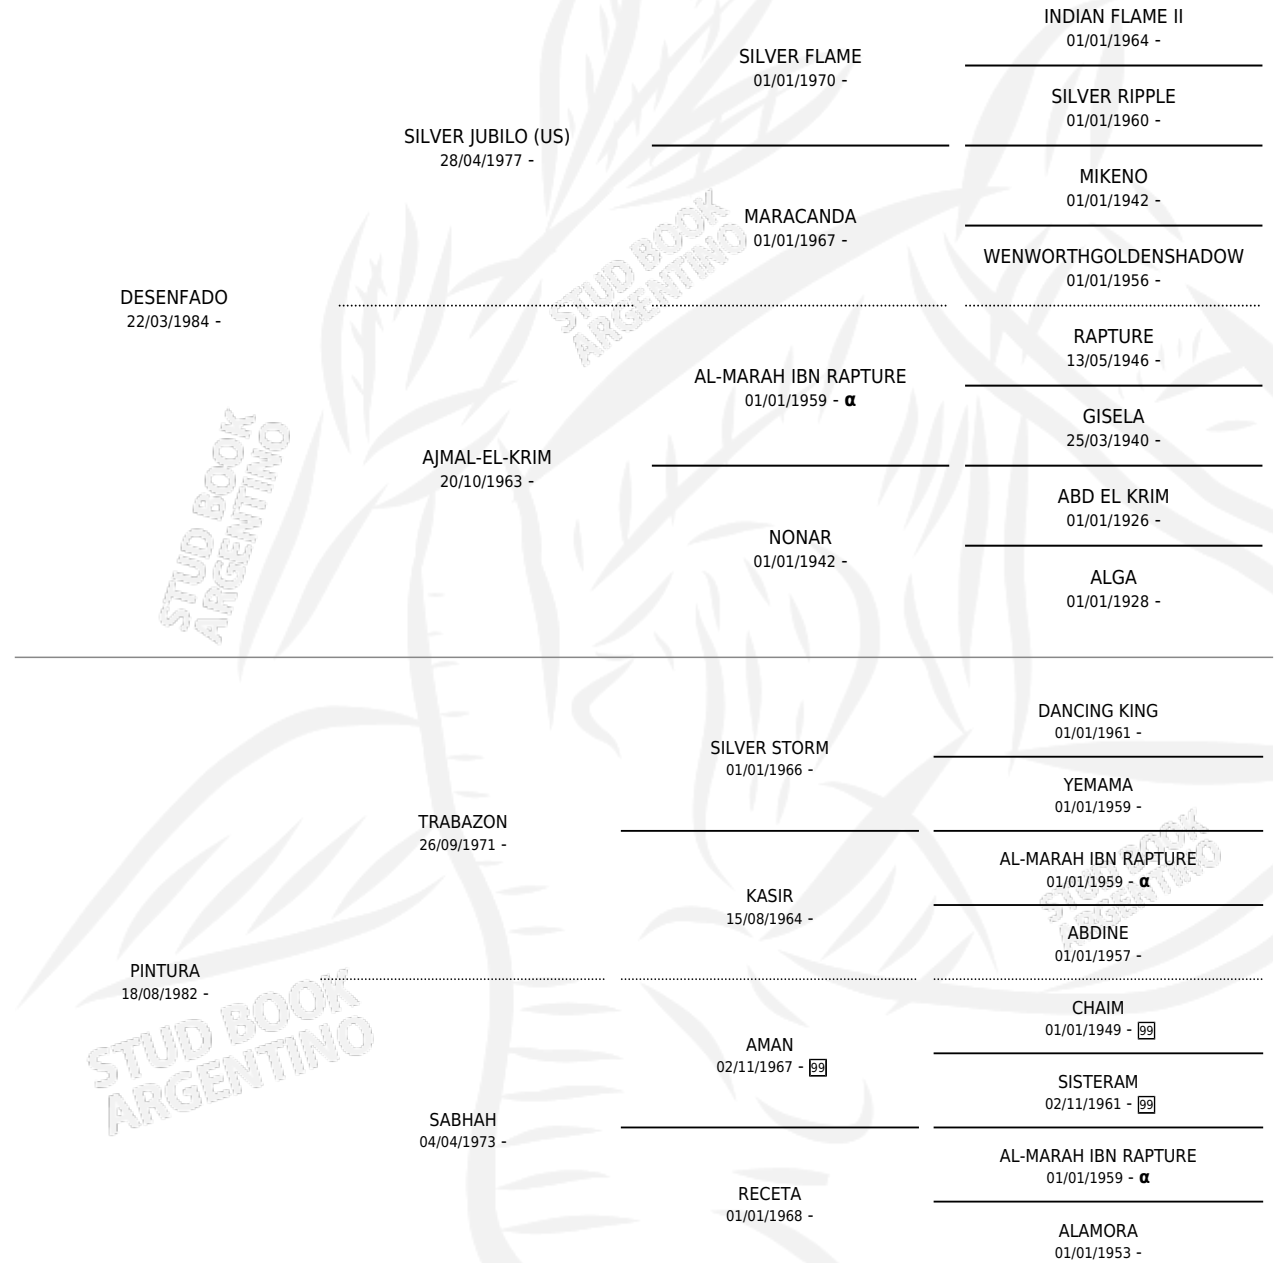

PURITO

por **DESENFADO** y **PINTURA** por **TRABAZON**

Argentina · Macho · Alazan · AP · 26/08/1988
Familia · Volumen 33

ESTADO

TIPIFICACIÓN SANGUÍNEA	X
TIPIFICACIÓN POR ADN	X
PASAPORTE	X
IDENTIFICACIÓN POR MICROCHIP	X
REPRODUCTOR	X

Lugar de nacimiento: Rio Alto

Criador: Sin dato

PEDIGREE

INBREEDING : α

PURITO

Datos oficiales del Stud Book Argentino

Documento generado el 08/05/2026

studbook.org.ar