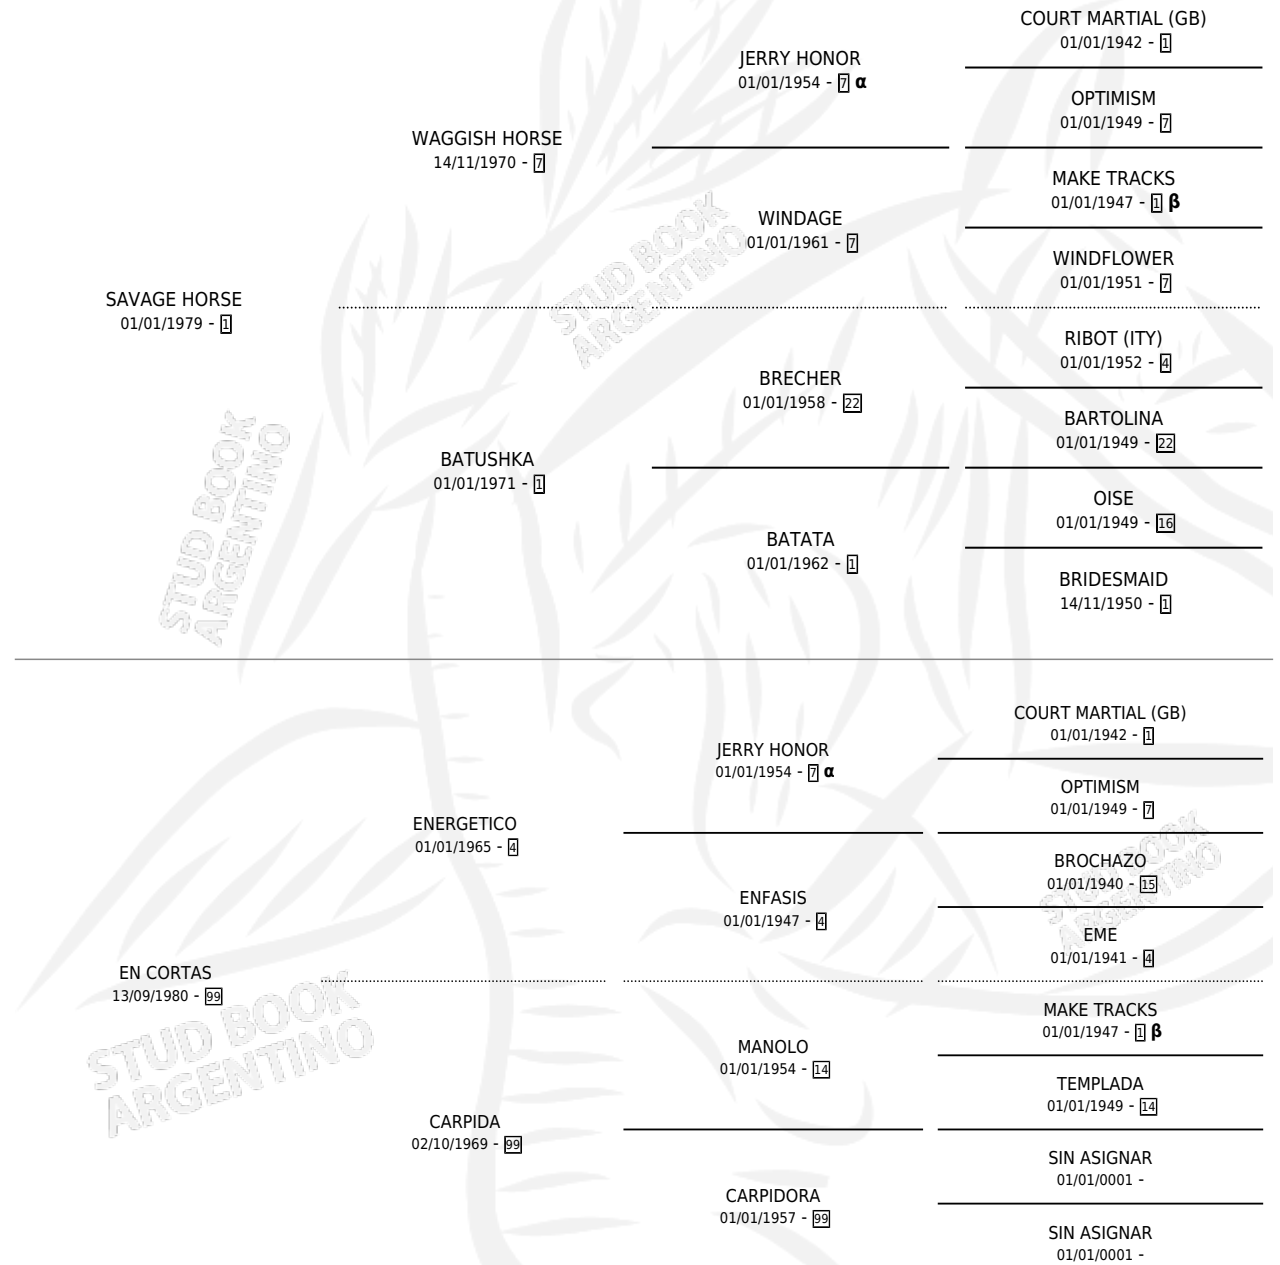

EN CARTA

por SAVAGE HORSE y EN CORTAS por ENERGETICO

Argentina · Hembra · Zaino · SP · 08/10/1988
Familia 99 · Volumen 33

ESTADO

TIPIFICACIÓN SANGUÍNEA	✓
TIPIFICACIÓN POR ADN	X
PASAPORTE	X
IDENTIFICACIÓN POR MICROCHIP	X
REPRODUCTOR	✓

Lugar de nacimiento: De Chacabuco

Criador: Sin dato

PEDIGREE

INBREEDING : α, β

CAMPAÑA

Solo carreras oficiales de Argentina

POR EDAD

EDAD	CC	1°	2°	3°	4°	5°	NP	CLC	CLG	CLCG1	CLGG1	IMPORTE	GANANCIA / CC
5 AÑOS	2	0	0	0	0	0	2	0	0	0	0	\$0	\$0
TOTALES	2	0	0	0	0	0	2	0	0	0	0	\$0	\$0
%		0.0%	0.0%	0.0%	0.0%	0.0%	100%	0.0%	0.0%	0.0%	0.0%		