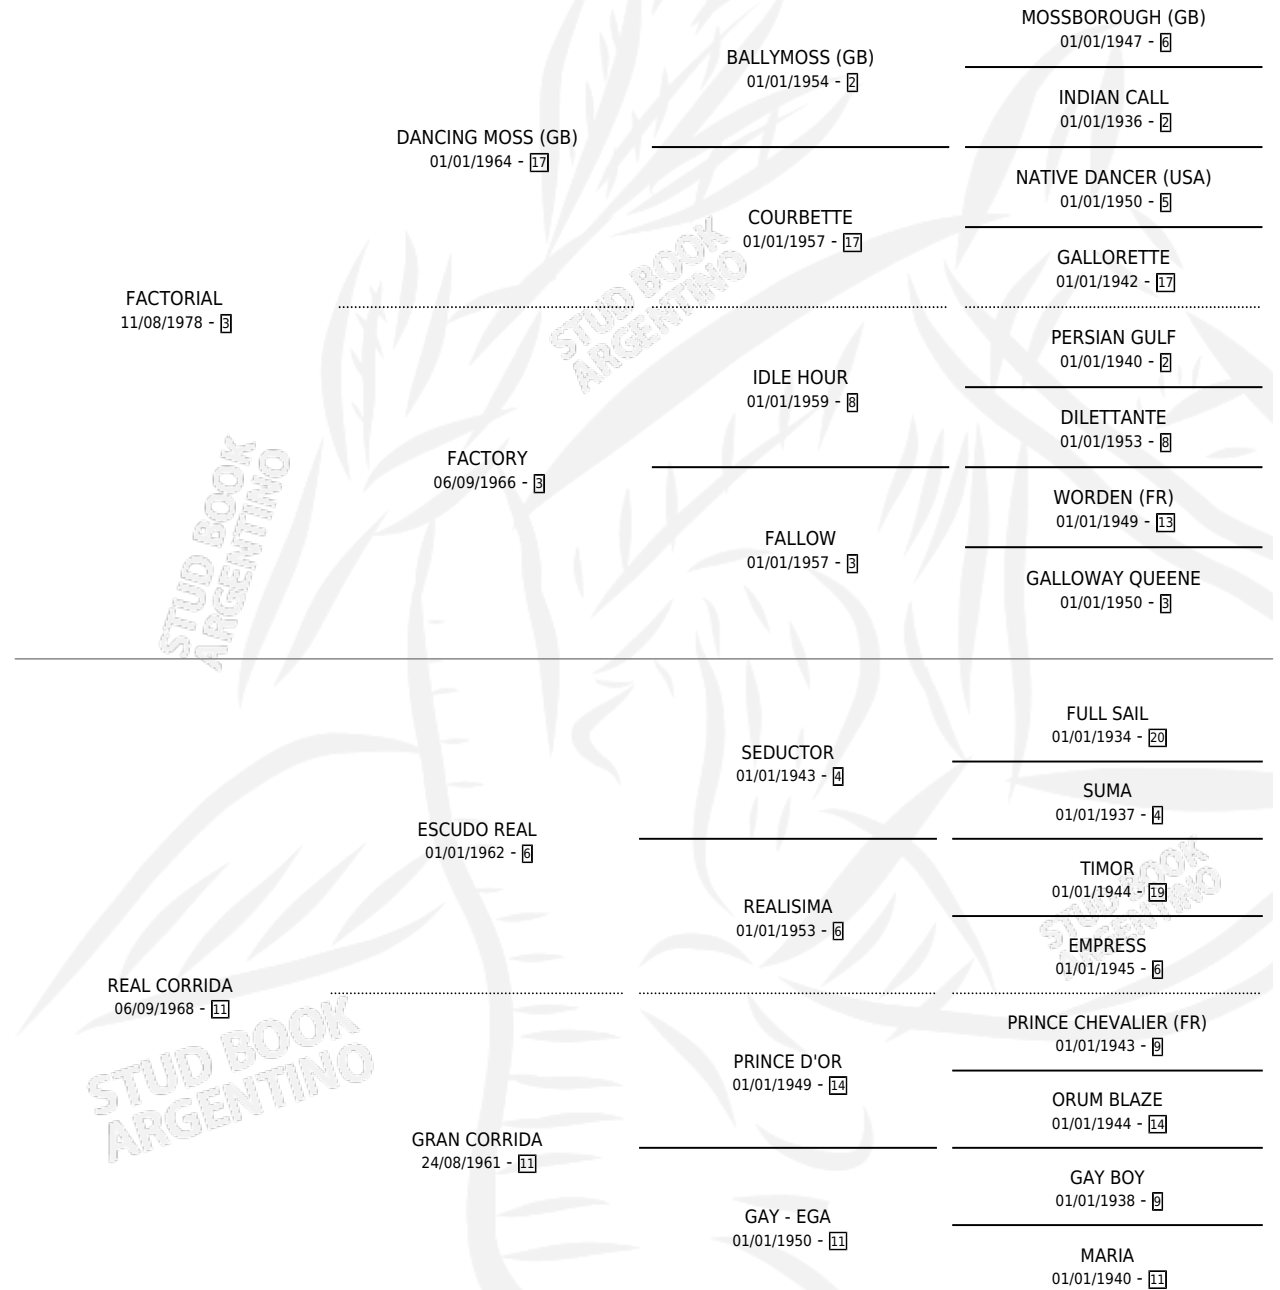

FICHO

por **FACTORIAL** y **REAL CORRIDA** por **ESCUDO REAL**

Argentina · Macho · Alazan · SP · 20/09/1988
Familia 11-e · Volumen 33

ESTADO

TIPIFICACIÓN SANGUÍNEA	X
TIPIFICACIÓN POR ADN	X
PASAPORTE	X
IDENTIFICACIÓN POR MICROCHIP	X
REPRODUCTOR	X

Lugar de nacimiento: Las Arrobles

Criador: Sin dato

PEDIGREE

CAMPAÑA

Solo carreras oficiales de Argentina

POR EDAD

EDAD	CC	1°	2°	3°	4°	5°	NP	CLC	CLG	CLCG1	CLGG1	IMPORTE	GANANCIA / CC
2 AÑOS	2	0	0	0	0	0	2	1	0	0	0	\$0	\$0
3 AÑOS	2	0	0	0	0	0	2	0	0	0	0	\$0	\$0
TOTALES	4	0	0	0	0	0	4	1	0	0	0	\$0	\$0
%		0.0%	0.0%	0.0%	0.0%	0.0%	100%	25.0%	0.0%	0.0%	0.0%		