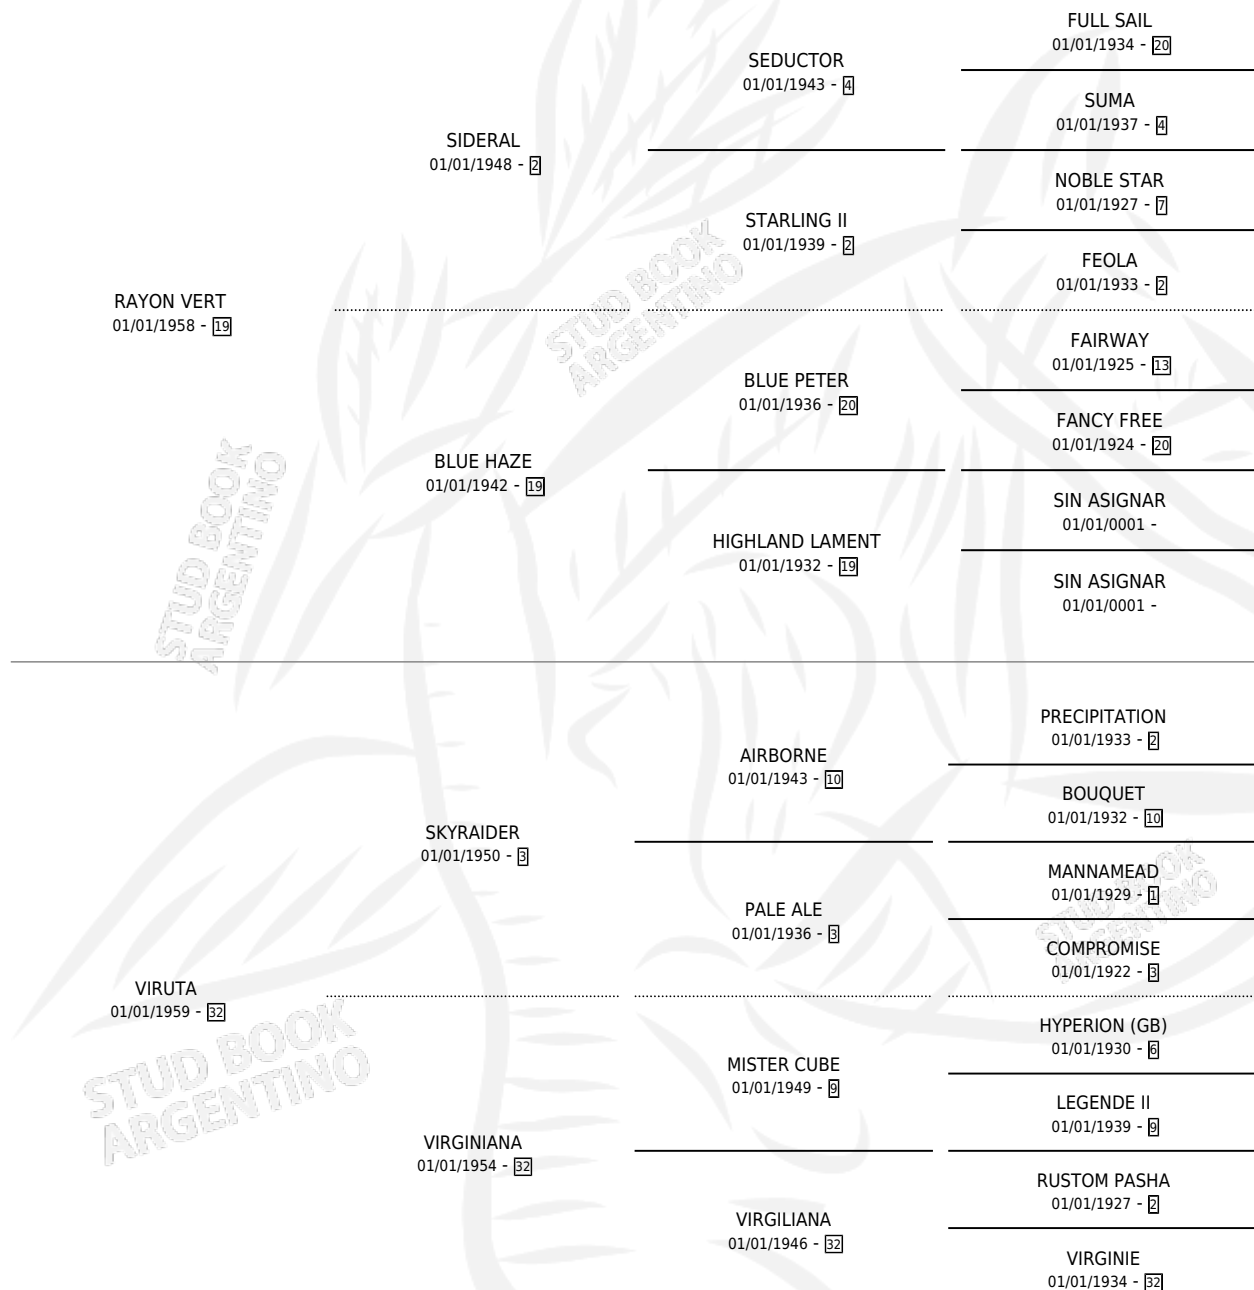

LA BOISERIE

por RAYON VERT y VIRUTA por SKYRAIDER

Argentina · Hembra · Alazan Tostado · SP · 01/01/1970
Familia 32 · Volumen 27

ESTADO

TIPIFICACIÓN SANGUÍNEA	X
TIPIFICACIÓN POR ADN	X
PASAPORTE	X
IDENTIFICACIÓN POR MICROCHIP	X
REPRODUCTOR	✓

Lugar de nacimiento: Campo particular

Criador: Sin dato

~

HIJOS

	MACHOS	HEMBRAS
6 NACIERON	5	1
3 CORRIERON	3	0
3 GANARON	3	0
0 GANADORES CL	0 GANADORES GR	0 GANADORES G1

PEDIGREE