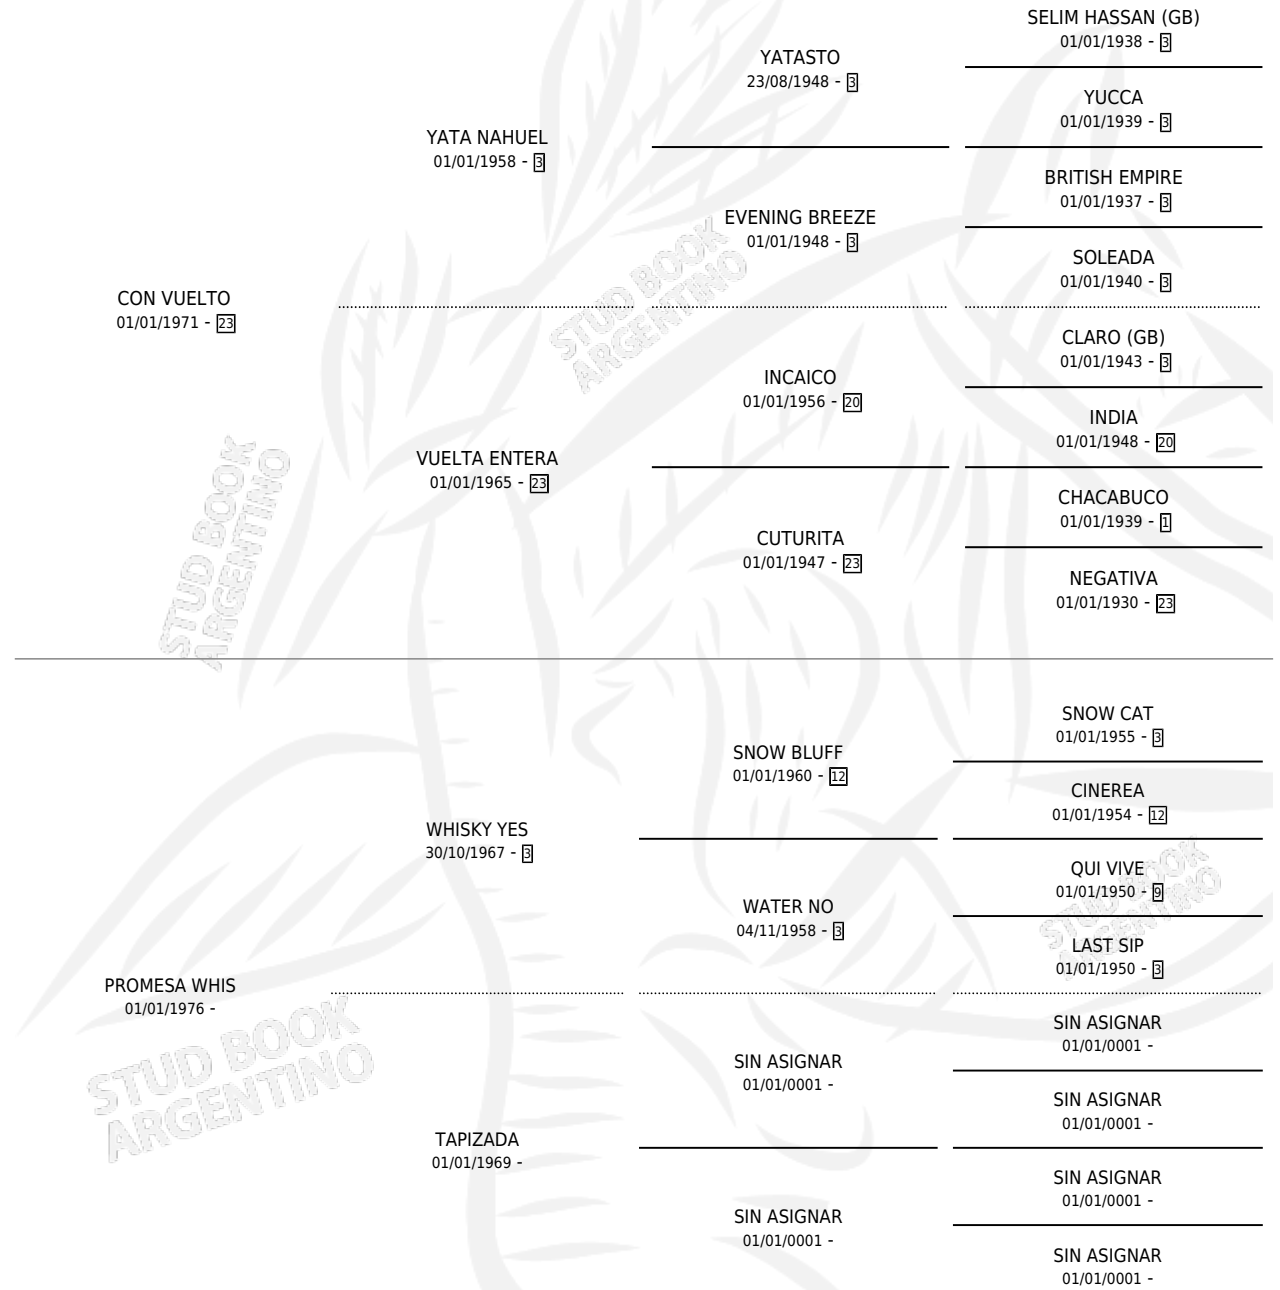

CON PROMESA

por CON VUELTO y PROMESA WHIS por WHISKY YES

Argentina · Hembra · Alazan · SP · 17/09/1988
Familia · Volumen 33

ESTADO

TIPIFICACIÓN SANGUÍNEA	✓
TIPIFICACIÓN POR ADN	X
PASAPORTE	X
IDENTIFICACIÓN POR MICROCHIP	X
REPRODUCTOR	✓

Lugar de nacimiento: Santa Teresa

Criador: Sin dato

~

HIJOS

	MACHOS	HEMBRAS
2 NACIERON	0	2
SIN ACTUACIONES		

PEDIGREE

CAMPAÑA

Solo carreras oficiales de Argentina