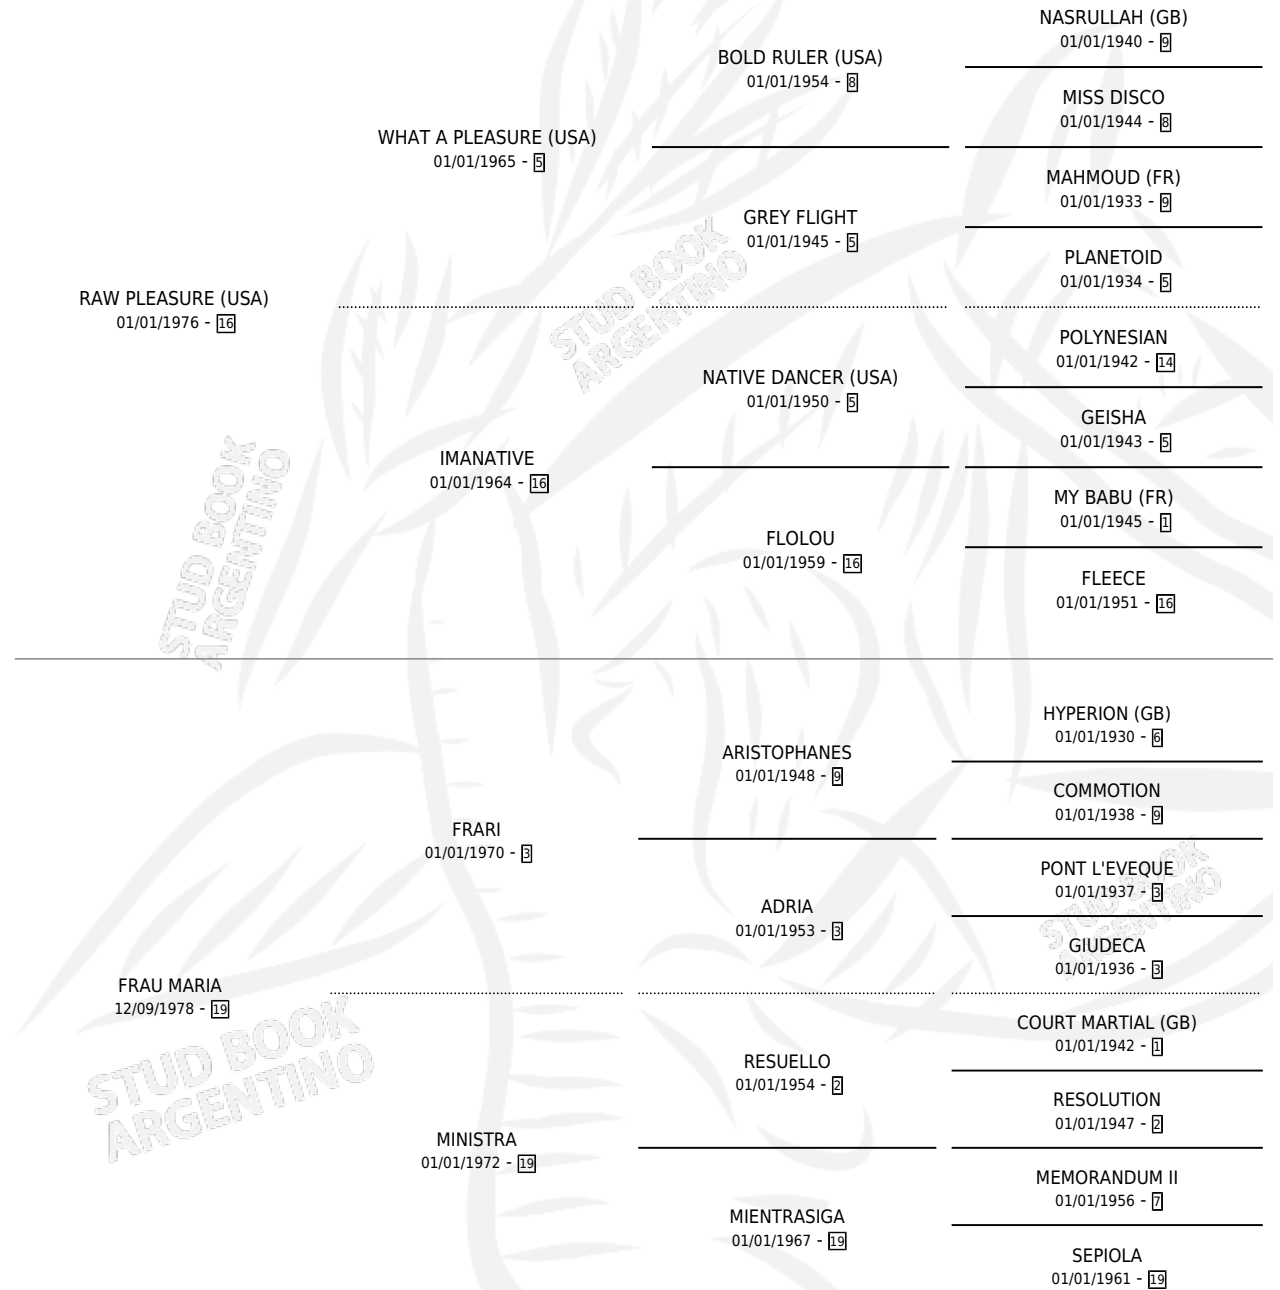

HERR PLEASURE

por RAW PLEASURE (USA) y FRAU MARIA por FRARI

Argentina · Macho · Alazan · SP · 10/10/1988
Familia 19 · Volumen 33

ESTADO

TIPIFICACIÓN SANGUÍNEA	X
TIPIFICACIÓN POR ADN	X
PASAPORTE	X
IDENTIFICACIÓN POR MICROCHIP	X
REPRODUCTOR	X

Lugar de nacimiento:

Criador: Sin dato

PEDIGREE

CAMPAÑA

Solo carreras oficiales de Argentina

POR EDAD

EDAD	CC	1°	2°	3°	4°	5°	NP	CLC	CLG	CLCG1	CLGG1	IMPORTE	GANANCIA / CC
3 AÑOS	1	0	0	0	0	0	1	0	0	0	0	\$0	\$0
4 AÑOS	5	0	0	0	0	1	4	0	0	0	0	\$0	\$0
5 AÑOS	1	0	0	0	0	1	0	0	0	0	0	\$0	\$0
TOTALES	7	0	0	0	0	2	5	0	0	0	0	\$0	\$0
%		0.0%	0.0%	0.0%	0.0%	28.6%	71.4%	0.0%	0.0%	0.0%	0.0%		