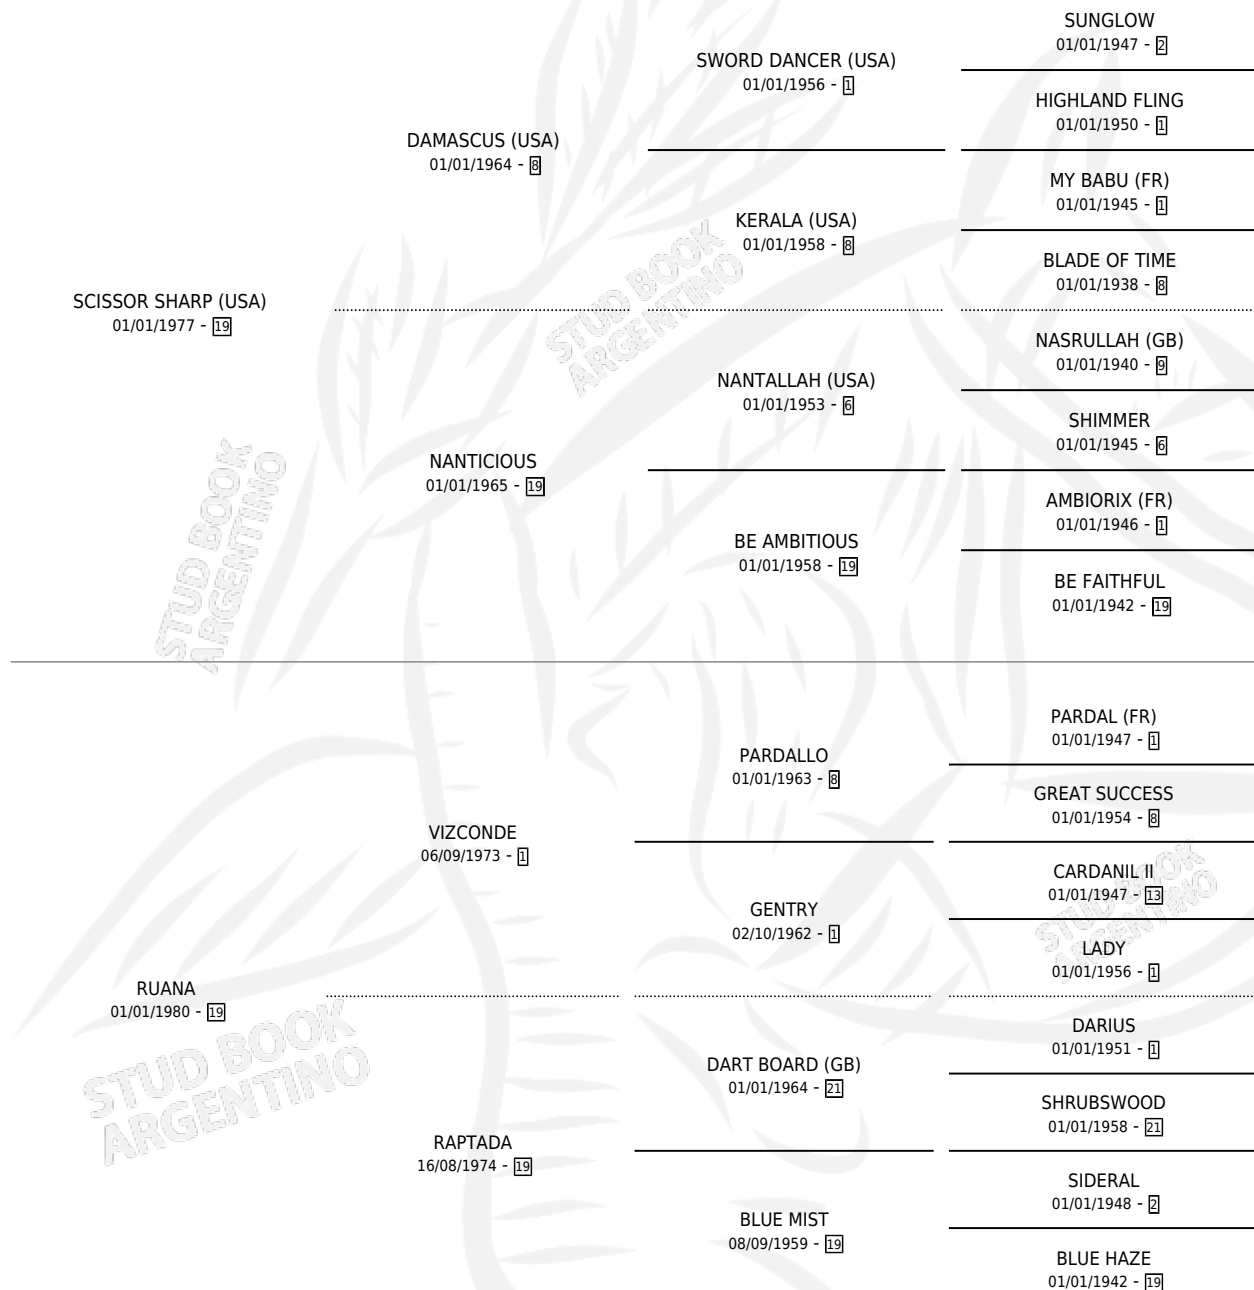

FIRST SCISSOR

por **SCISSOR SHARP (USA)** y **RUANA** por **VIZCONDE**

Argentina · Hembra · Zaino · SP · 03/10/1988
Familia 19-b · Volumen 33

ESTADO

TIPIFICACIÓN SANGUÍNEA	✓
TIPIFICACIÓN POR ADN	X
PASAPORTE	X
IDENTIFICACIÓN POR MICROCHIP	X
REPRODUCTOR	✓

Lugar de nacimiento:

Criador: Louzao Angel Enrique y Louzao Luis Alejandro

~

HIJOS

	MACHOS	HEMBRAS
1 NACIERON	0	1

SIN ACTUACIONES

PEDIGREE

CAMPAÑA

Solo carreras oficiales de Argentina

POR EDAD

EDAD	CC	1°	2°	3°	4°	5°	NP	CLC	CLG	CLCG1	CLGG1	IMPORTE	GANANCIA / CC
3 AÑOS	6	1	0	0	0	0	5	0	0	0	0	\$0	\$0
TOTALES	6	1	0	0	0	0	5	0	0	0	0	\$0	\$0
%		16.7%	0.0%	0.0%	0.0%	0.0%	83.3%	0.0%	0.0%	0.0%	0.0%		