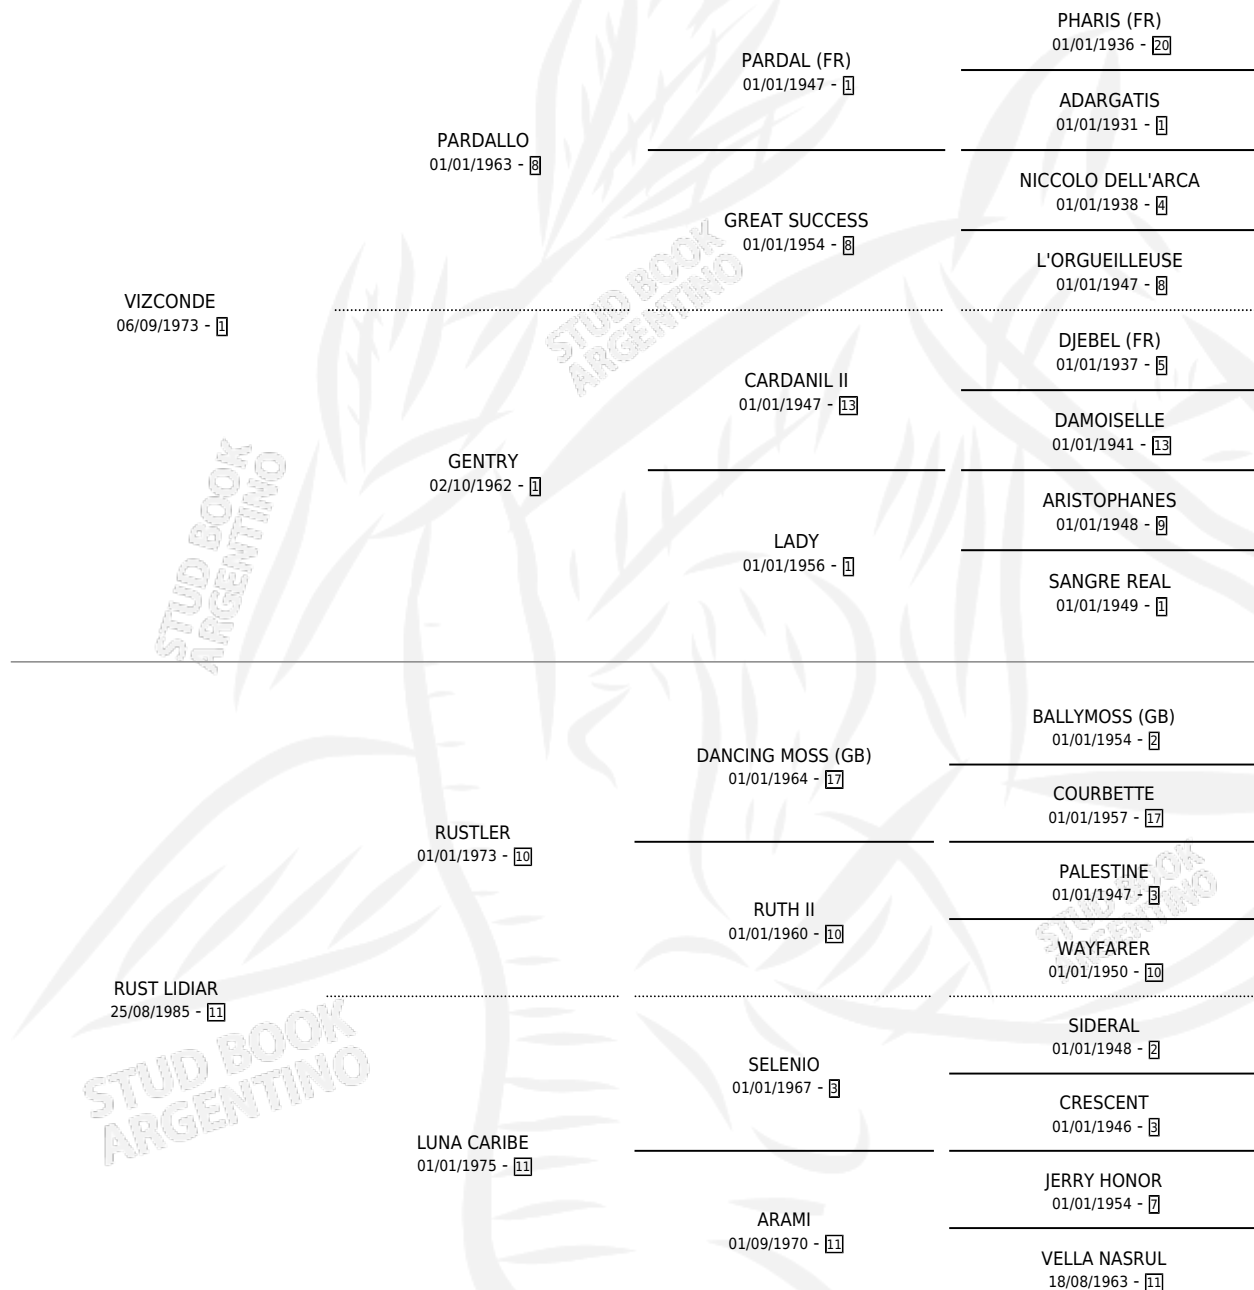

VIZ LIDIAR

por VIZCONDE y RUST LIDIAR por RUSTLER

Argentina · Hembra · Zaino · SP · 14/10/1988
Familia 11-f · Volumen 33

ESTADO

TIPIFICACIÓN SANGUÍNEA	X
TIPIFICACIÓN POR ADN	X
PASAPORTE	X
IDENTIFICACIÓN POR MICROCHIP	X
REPRODUCTOR	X

Lugar de nacimiento:

Criador: Louzao Angel Enrique y Louzao Luis Alejandro

PEDIGREE

VIZ LIDIAR

Datos oficiales del Stud Book Argentino

Documento generado el 07/05/2026

studbook.org.ar