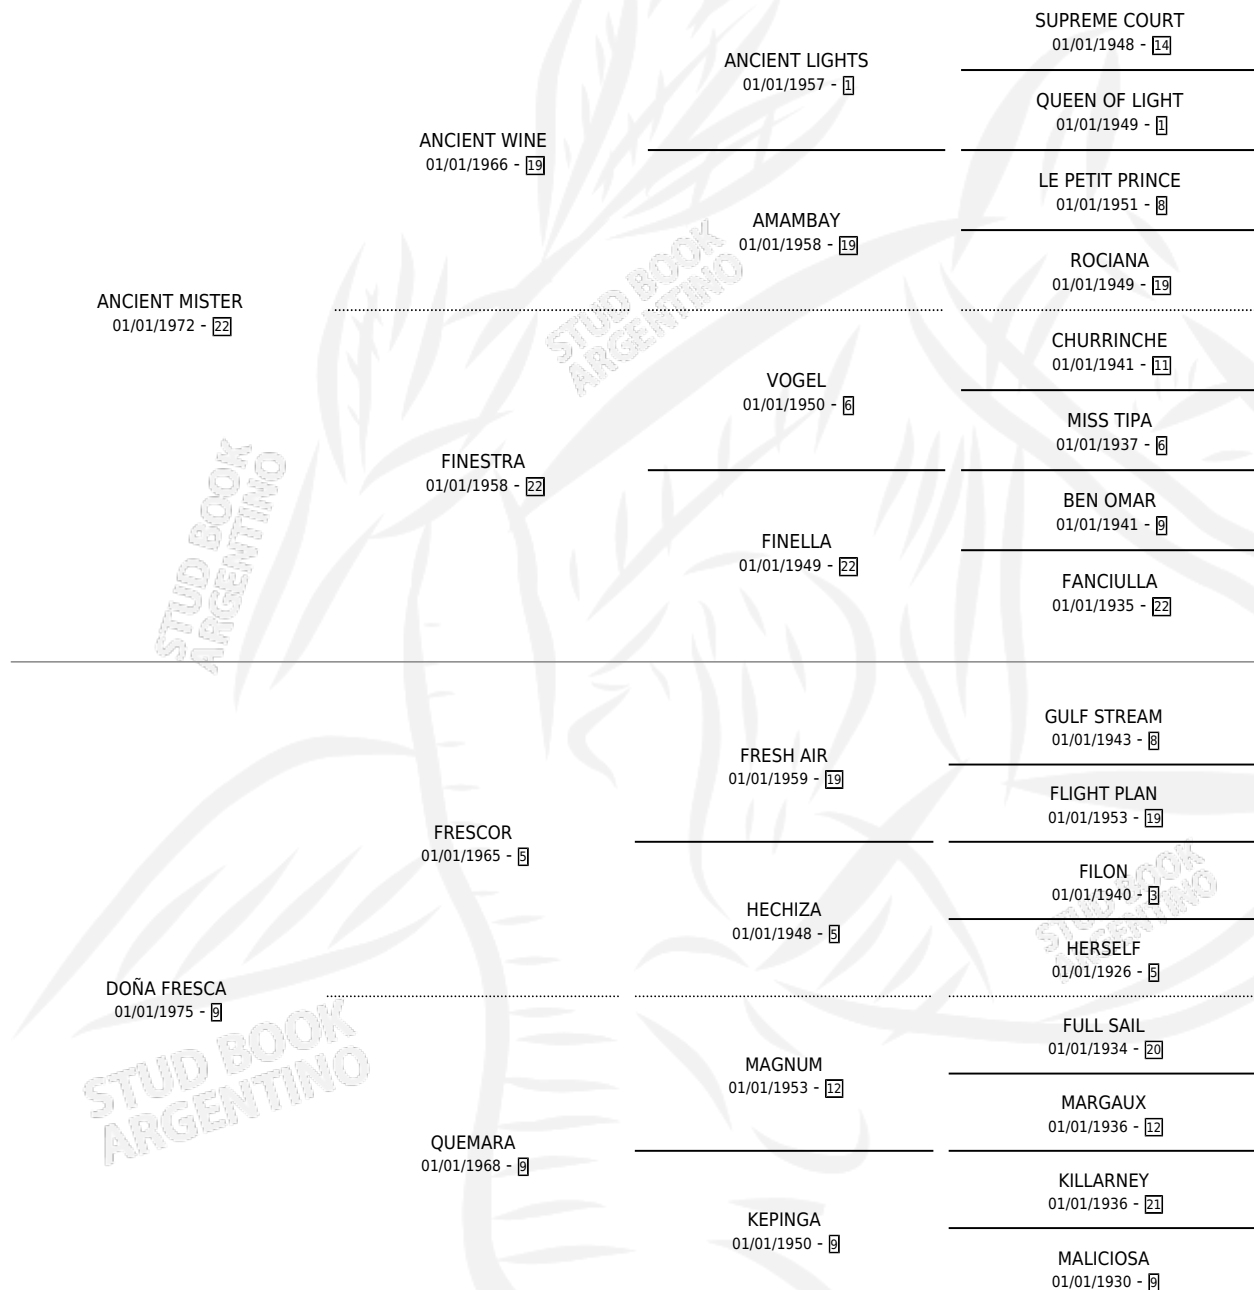

MISTER MARCIANO

por ANCIENT MISTER y DOÑA FRESCA por FRESCOR

Argentina · Macho · Tordillo · SP · 01/10/1988
Familia 9-g · Volumen 33

ESTADO

TIPIFICACIÓN SANGUÍNEA	X
TIPIFICACIÓN POR ADN	X
PASAPORTE	X
IDENTIFICACIÓN POR MICROCHIP	X
REPRODUCTOR	X

Lugar de nacimiento: Mona Lisa

Criador: Sin dato

PEDIGREE

CAMPAÑA

Solo carreras oficiales de Argentina

POR EDAD

EDAD	CC	1°	2°	3°	4°	5°	NP	CLC	CLG	CLCG1	CLGG1	IMPORTE	GANANCIA / CC
3 AÑOS	2	0	0	0	0	0	2	0	0	0	0	\$0	\$0
4 AÑOS	5	1	1	0	1	0	2	0	0	0	0	\$0	\$0
TOTALES	7	1	1	0	1	0	4	0	0	0	0	\$0	\$0
%		14.3%	14.3%	0.0%	14.3%	0.0%	57.1%	0.0%	0.0%	0.0%	0.0%		