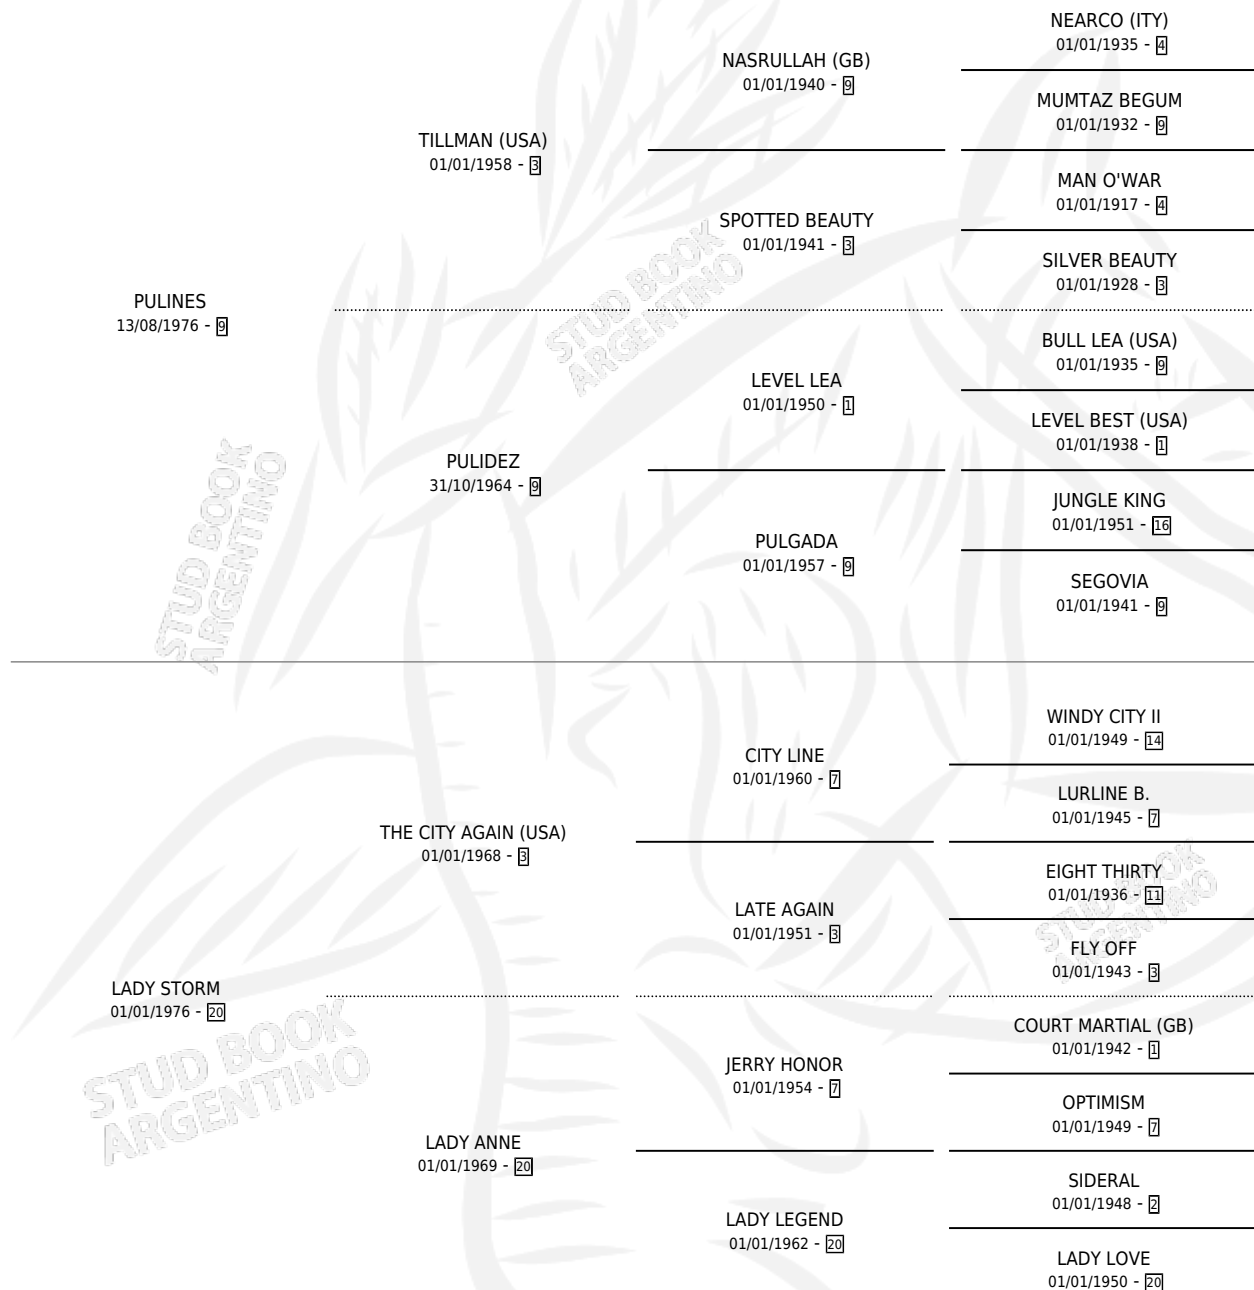

LADY LASH

por PULINES y LADY STORM por THE CITY AGAIN (USA)

Argentina · Hembra · Alazan · SP · 02/10/1988
Familia 20-d · Volumen 33

ESTADO

TIPIFICACIÓN SANGUÍNEA	✓
TIPIFICACIÓN POR ADN	X
PASAPORTE	X
IDENTIFICACIÓN POR MICROCHIP	X
REPRODUCTOR	✓

Lugar de nacimiento: San Andres

Criador: Sin dato

PEDIGREE

CAMPAÑA

Solo carreras oficiales de Argentina

POR EDAD

EDAD	CC	1°	2°	3°	4°	5°	NP	CLC	CLG	CLCG1	CLGG1	IMPORTE	GANANCIA / CC
3 AÑOS	3	0	0	0	0	0	3	0	0	0	0	\$0	\$0
TOTALES	3	0	0	0	0	0	3	0	0	0	0	\$0	\$0
%		0.0%	0.0%	0.0%	0.0%	0.0%	100%	0.0%	0.0%	0.0%	0.0%		