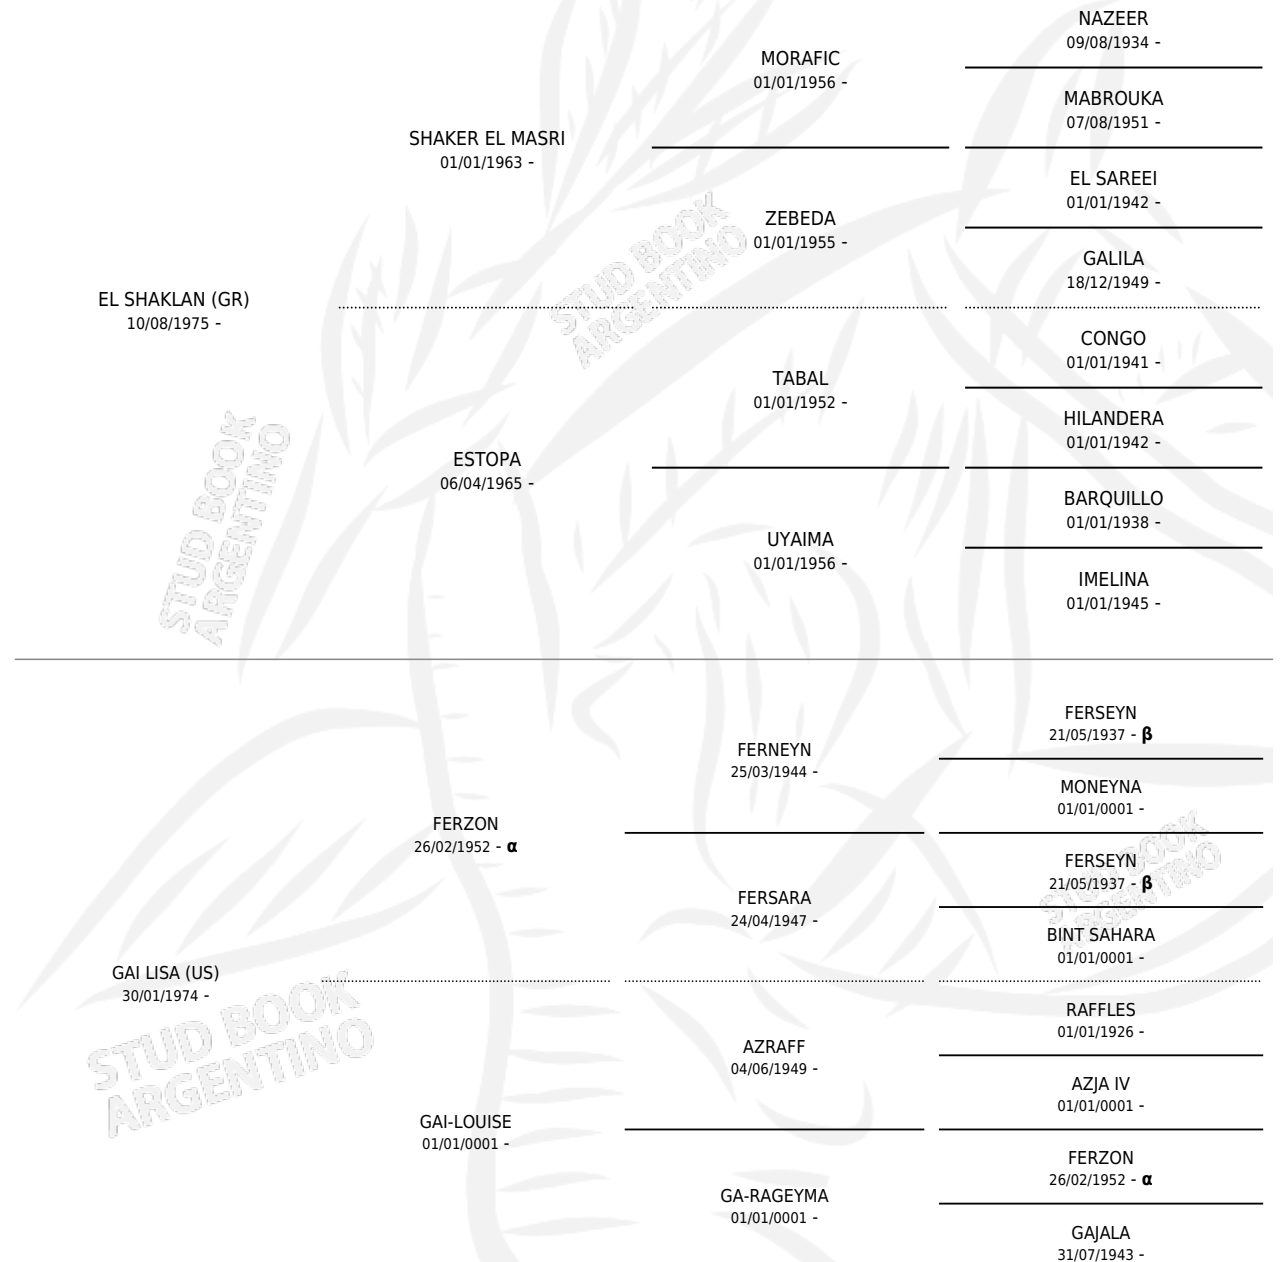

Lugar de nacimiento: Estados Unidos

Criador: Extranjero

~

HIJOS

	MACHOS	HEMBRAS
13 NACIERON	5	8
2 CORRIERON	1	1

SIN ACTUACIONES

PEDIGREE

INBREEDING : α, β

(US)

PRODUCTO

ZT DAHLISA (M T, 24/10/1989)

CRIADOR

EL ATALAYA

1ER SERVICIO

30/11/1988

ÚLTIMO SERVICIO