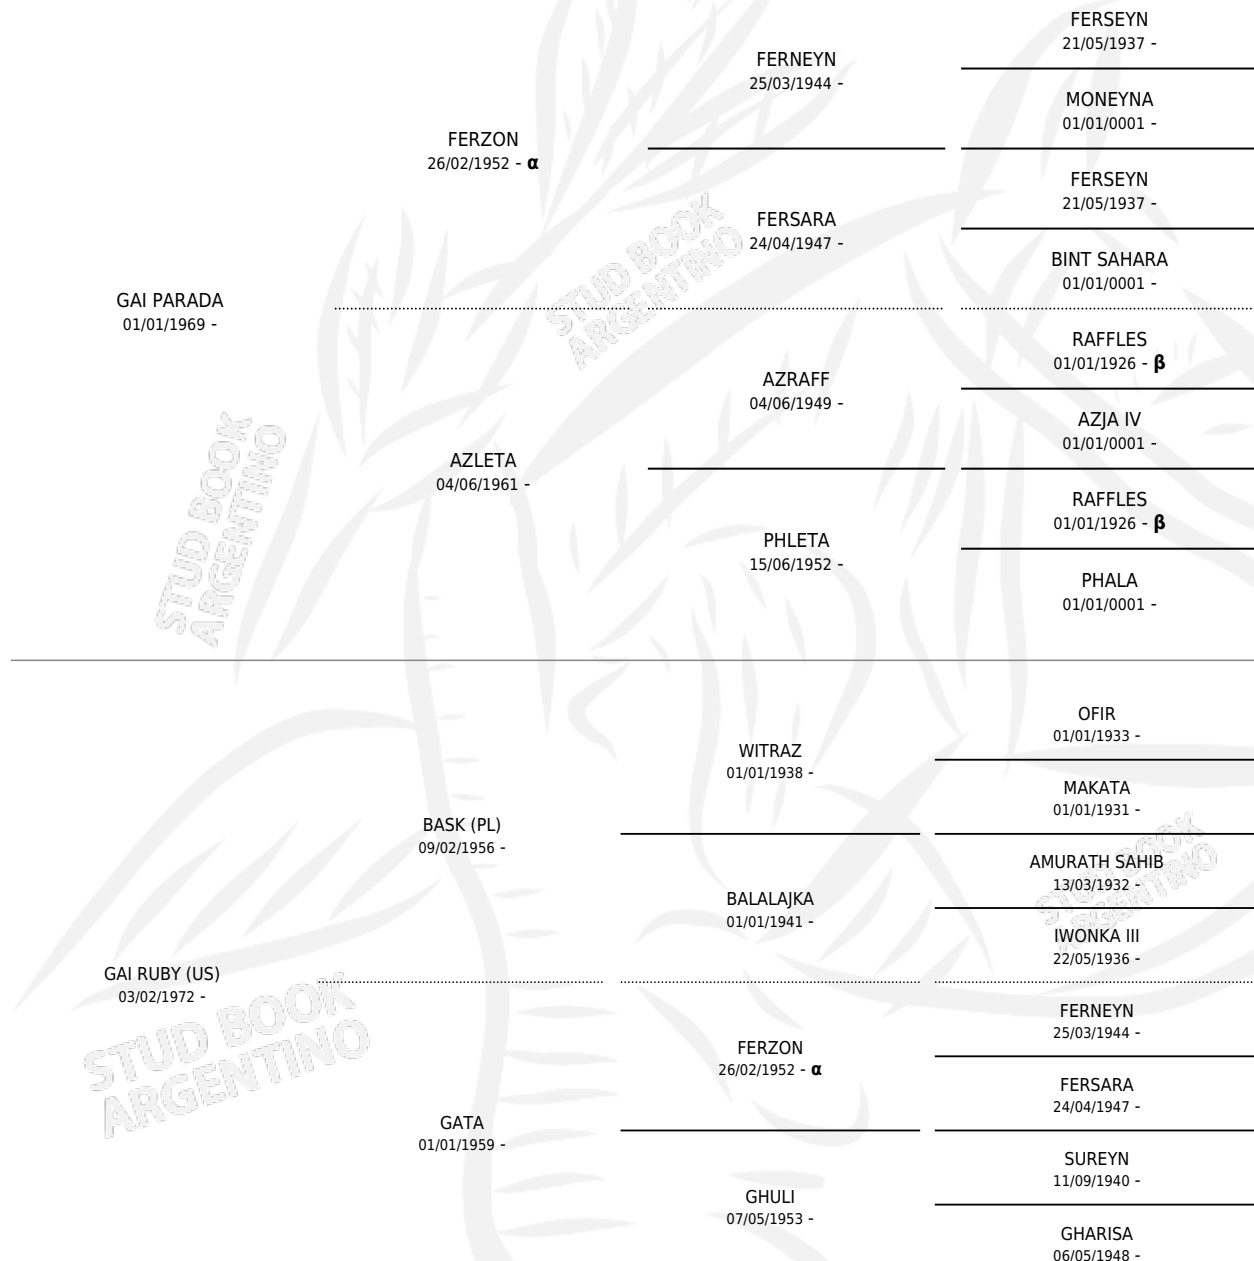

GAI RUBRADA (US)

por GAI PARADA y GAI RUBY (US) por BASK (PL)

Estados Unidos · Hembra · Tordillo · AP · 18/07/1976
Familia · Volumen web

ESTADO

TIPIFICACIÓN SANGUÍNEA	✓
TIPIFICACIÓN POR ADN	X
PASAPORTE	X
IDENTIFICACIÓN POR MICROCHIP	X
REPRODUCTOR	✓

Lugar de nacimiento: Estados Unidos

Criador: Extranjero

~

HIJOS

	MACHOS	HEMBRAS
10 NACIERON	4	6
SIN ACTUACIONES		

PEDIGREE

INBREEDING : α, β

S

cimientos 6 / Efectividad 46.15%

PADRILLO	PRODUCTO	CRIADOR	1ER SERVICIO	ÚLTIMO SERVICIO
AB MAGNUM (US)	ZT MAGRUBRADA (H T, 10/09/2001)	EL ATALAYA	28/09/2000	28/09/2000
GAI RUBRADA (US)			19/02/1999	19/02/1999
Datos oficiales del Stud Book Argentino			13/03/1998	13/03/1998
Documento generado el 12/05/2026				
EL SHAKLAN (GR) studbook.org.ar	ZT SHAKDA (H T, 14/02/1998) •MURIÓ EL 31/12/2020•	EL ATALAYA	13/03/1997	13/03/1997
EL SHAKLAN (GR)	∅		17/02/1996	17/02/1996
EL SHAKLAN (GR)	∅		13/12/1995	13/12/1995
EL SHAKLAN (GR)	ZT RUKLAN (M T, 23/08/1995)	EL ATALAYA	09/09/1994	09/09/1994
EL SHAKLAN (GR)	ZT SHAKBRADA (M T, 08/03/1994) •MURIÓ EL 15/09/1995•	EL ATALAYA	08/02/1993	05/04/1993
GG MONTERO (PY)	ZT RUBRERO (M T, 01/10/1992)	EL ATALAYA	14/09/1991	20/10/1991
ZT SHARELLO (PY)	∅		14/09/1990	14/09/1990
IBN DAHMAHN (US)	∅		15/02/1990	17/03/1990
GG MONTERO (PY)	∅		27/11/1989	26/12/1989
GAFFIZON (US)	ZT GARUBRADA (M T, 30/10/1989)	EL ATALAYA	28/11/1988	02/12/1988