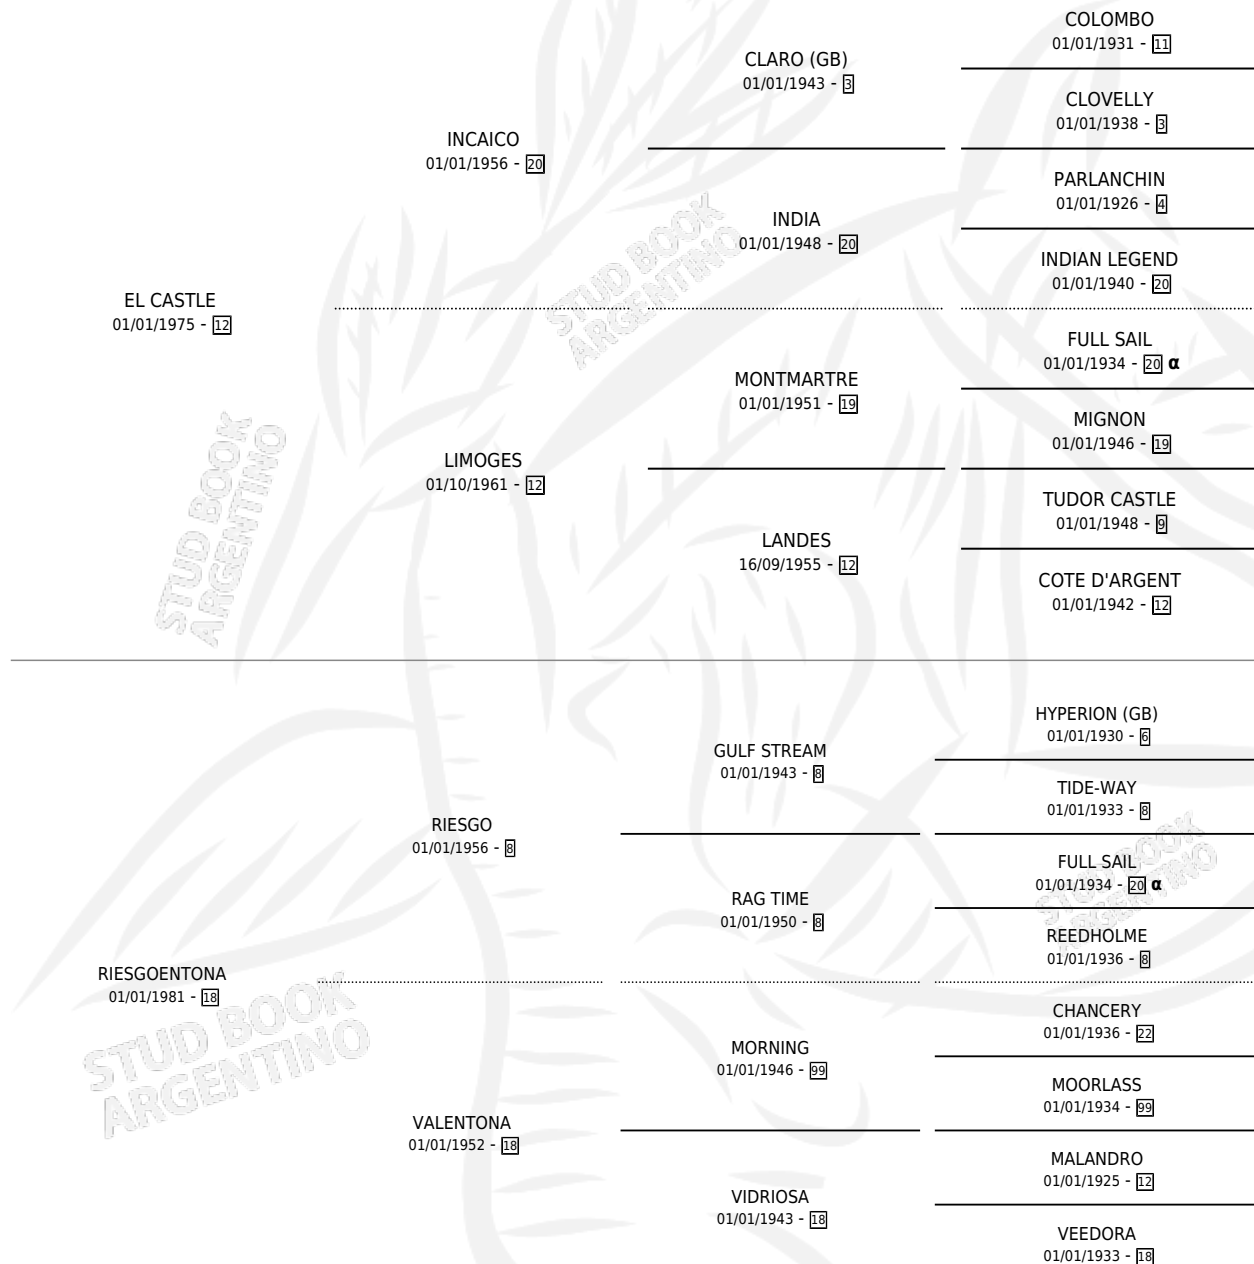

KASETONA

por EL CASTLE y RIESGOENTONA por RIESGO

Argentina · Hembra · Zaino Colorado · SP · 16/09/1988
Familia 18-a · Volumen 33

ESTADO

TIPIFICACIÓN SANGUÍNEA	X
TIPIFICACIÓN POR ADN	X
PASAPORTE	X
IDENTIFICACIÓN POR MICROCHIP	X
REPRODUCTOR	X

Lugar de nacimiento: Don Ismael

Criador: Sin dato

PEDIGREE

INBREEDING : α

KASETONA

Datos oficiales del Stud Book Argentino

Documento generado el 06/05/2026

studbook.org.ar