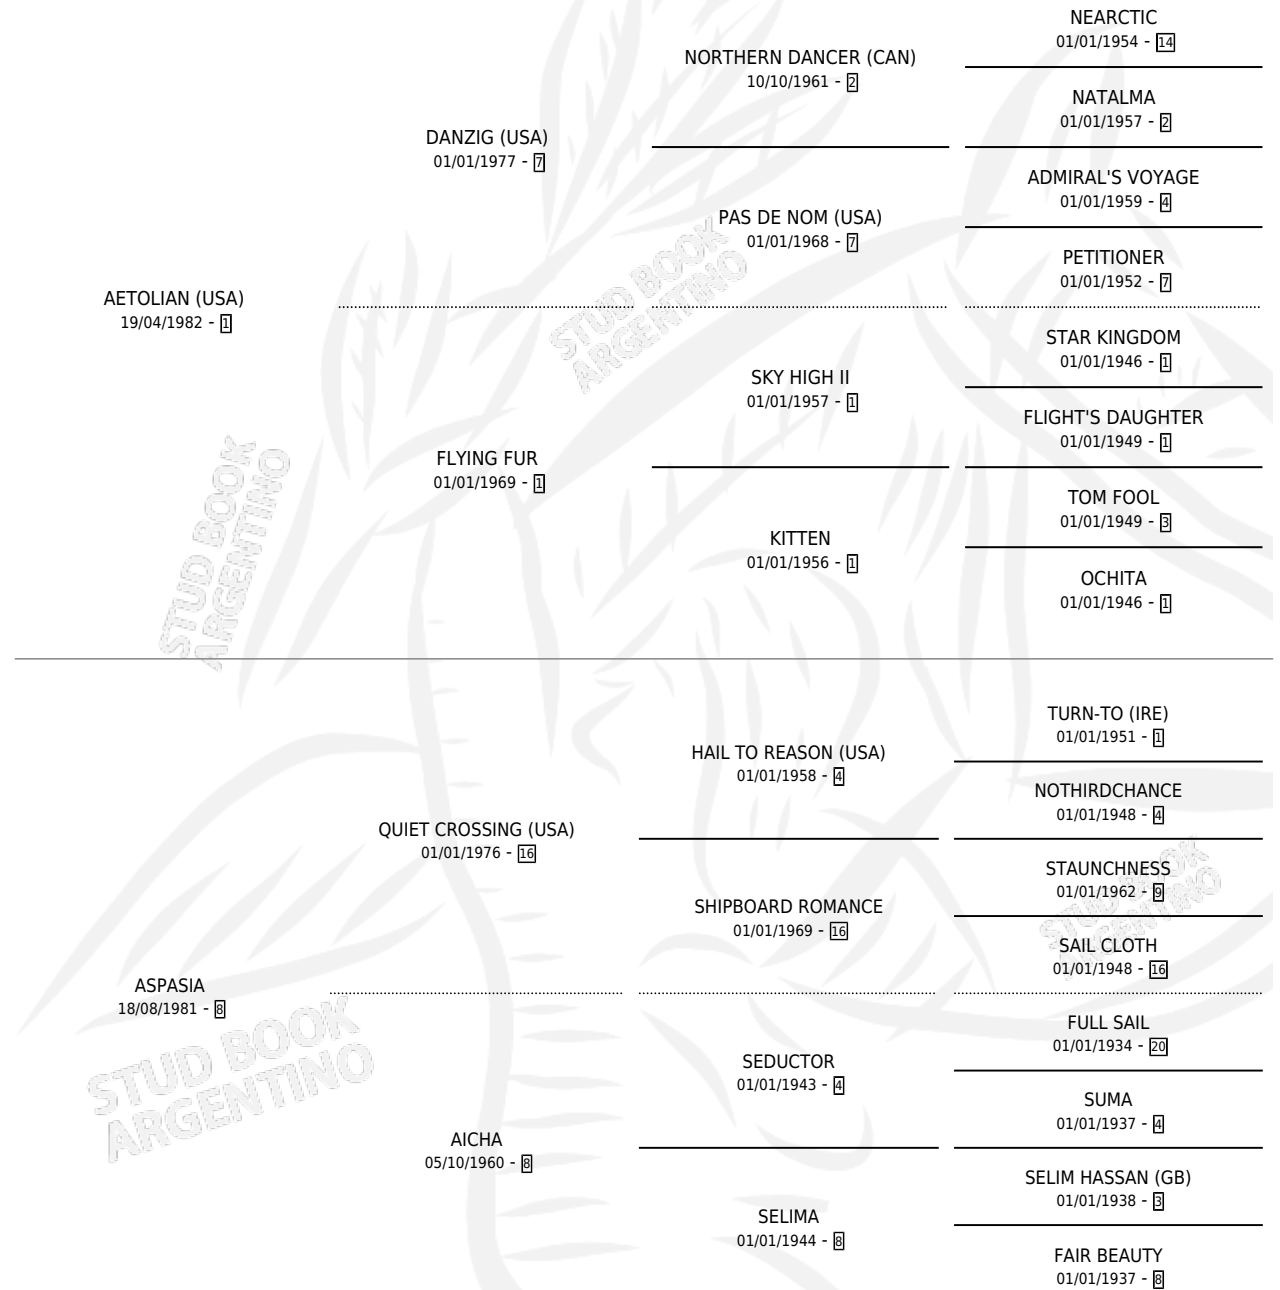

ASPASIANA

por AETOLIAN (USA) y ASPASIA por QUIET CROSSING (USA)

Argentina · Hembra · Zaino · SP · 06/10/1988
Familia 8-j · Volumen 33

ESTADO

TIPIFICACIÓN SANGUÍNEA	X
TIPIFICACIÓN POR ADN	X
PASAPORTE	X
IDENTIFICACIÓN POR MICROCHIP	X
REPRODUCTOR	✓

Lugar de nacimiento: Melincue
Criador: Sin dato

PEDIGREE

CAMPAÑA

Solo carreras oficiales de Argentina

POR EDAD

EDAD	CC	1°	2°	3°	4°	5°	NP	CLC	CLG	CLCG1	CLGG1	IMPORTE	GANANCIA / CC
4 AÑOS	1	0	0	0	0	0	1	0	0	0	0	\$0	\$0
TOTALES	1	0	0	0	0	0	1	0	0	0	0	\$0	\$0
%		0.0%	0.0%	0.0%	0.0%	0.0%	100%	0.0%	0.0%	0.0%	0.0%		