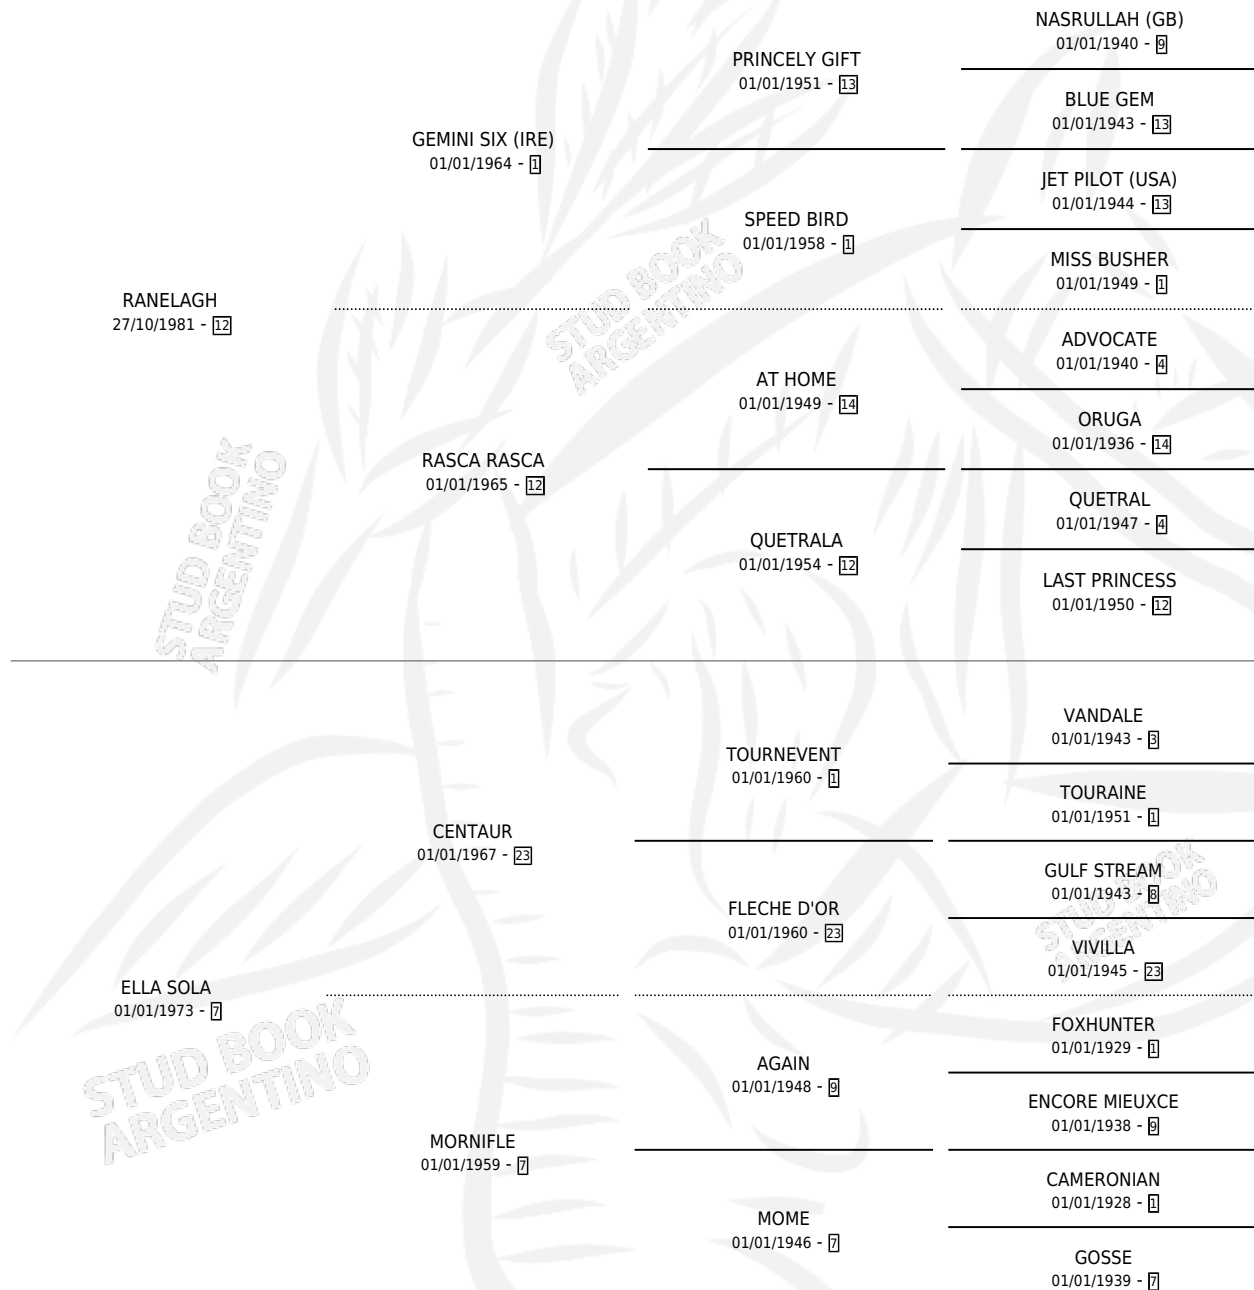

RAREZA

por RANELAGH y ELLA SOLA por CENTAUR

Argentina · Hembra · Zaino · SP · 01/09/1988
Familia 7 · Volumen 33

ESTADO

TIPIFICACIÓN SANGUÍNEA	X
TIPIFICACIÓN POR ADN	X
PASAPORTE	X
IDENTIFICACIÓN POR MICROCHIP	X
REPRODUCTOR	X

Lugar de nacimiento: Junin

Criador: Sin dato

PEDIGREE

RAREZA

Datos oficiales del Stud Book Argentino

Documento generado el 07/05/2026

studbook.org.ar